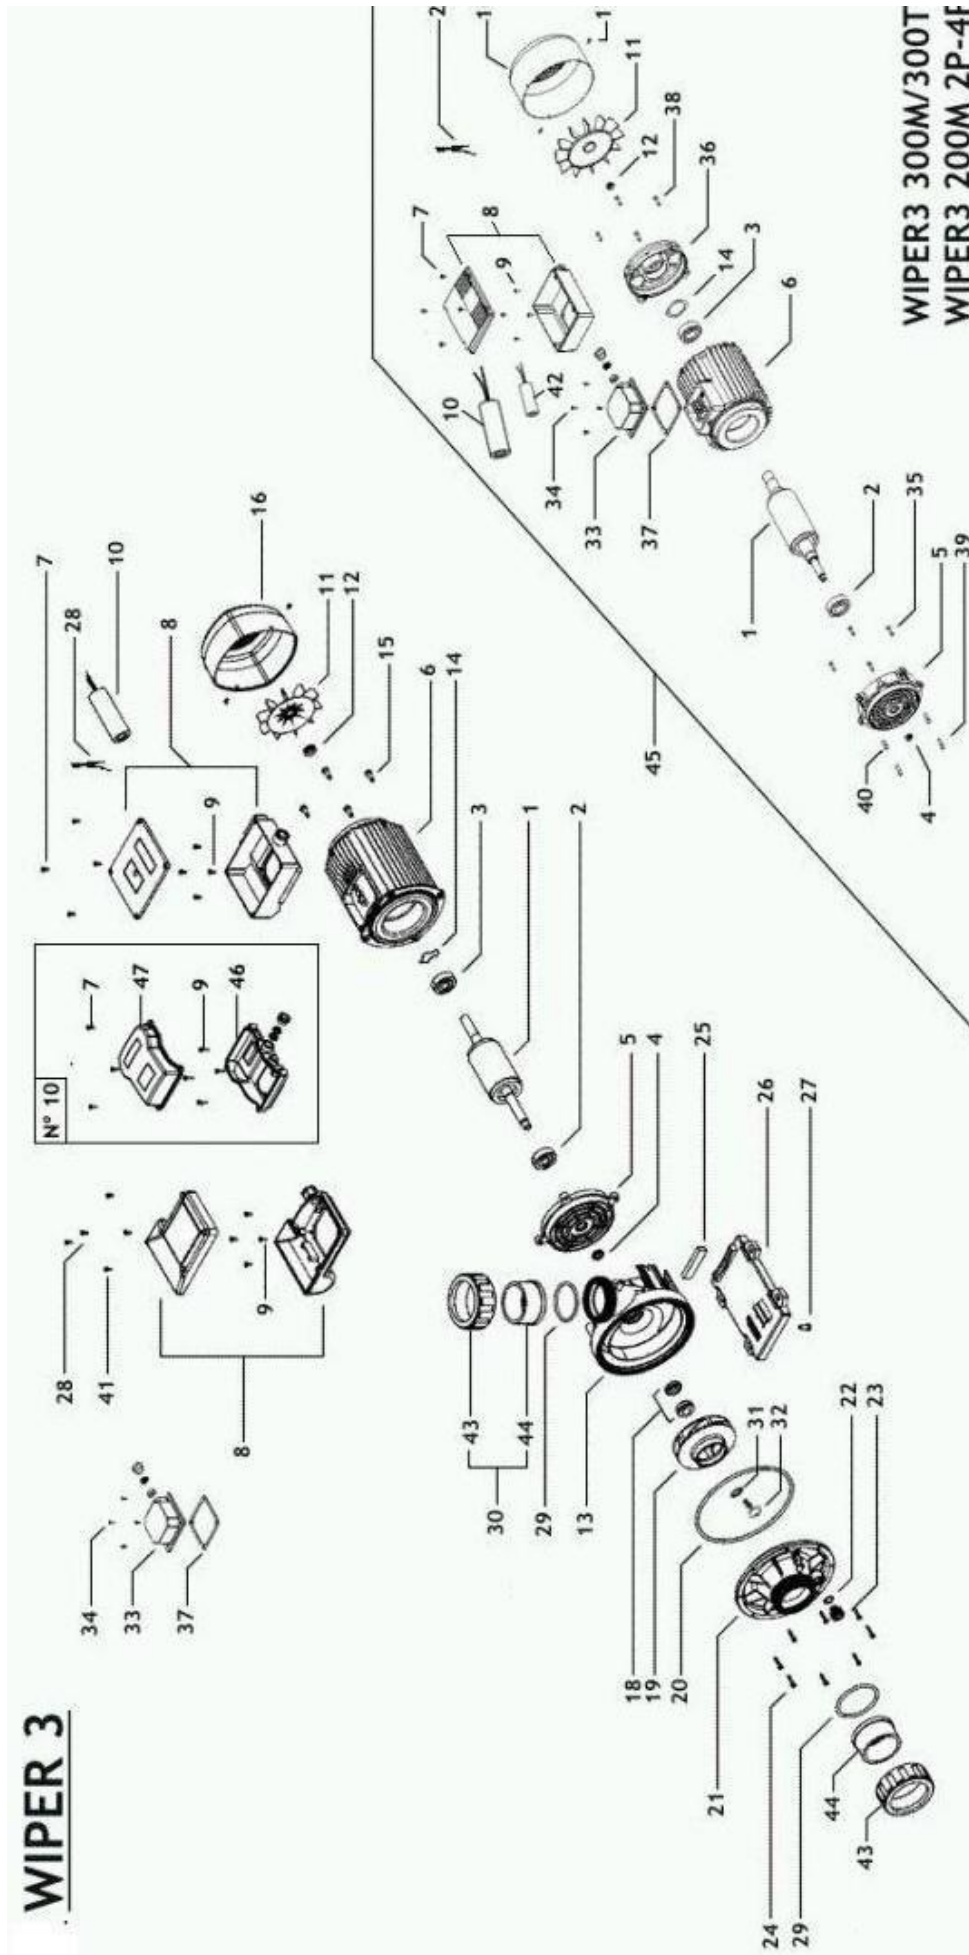

Ersatzteile-Liste für Espa Poolpumpe Wiper 3 150, Wiper 3 200, Wiper 3 300

Ersatzteile-Liste für Espa Poolpumpe Wiper 3 150, Wiper 3 200, Wiper 3 300

Pos	Artikel-Nr.	Bezeichnung	Pos	Artikel-Nr.	Bezeichnung
1	auf Anfrage	Welle	20	8070	Gehäusedichtung
2	81964	Kugellager vorne WIPER3 150/200 / 150 M	21	810812	Sauggehäuse Pos.22+23(11100812)
2	8134643	Kugellager vorne WIPER3 300 M			
3	81963	Kugellager hinten WIPER3 150 M 2P4P / 150/200	22	8390	O-Ring
4	4100091	Streuscheibe	23	810338	Ablasstopfen
5	149001	Lagerschild WIPER3 150/200/150 M 2P4P(Mo. 2008)	24	1000226	Schrauben
5	812200035	Lagerschild WIPER3 300/200 M 2P4P (162603)	25	80090	Vibrationsdämpfer
6	auf Anfrage	Stator	24	90123813	Vibrationsdämpfer WIPER3 300/200
7	90000093	Schraube WIPER3 150/200/200 M	26	10199	Pumpefuß
7	1000068	Schraube WIPER3 150 M 2P4P	27	1000118	Schrauben
9	91000119	Schraube WIPER3 150/200 M	28	90198811	Klixon WIPER3 300/200 M 2P4P
9	91000067	Schraube WIPER3 150 M 2P4P	28	10000032	Klixon WIPER3 150/200/150 M 2P4P 50Hz / 200 M 60Hz
9	90000095	WIPER3 300/200 M 2P4P	29	8399	O-Ring
10	90002080	Kondensator WIPER3 150M 2P4P	30	2800127465	Anschlußset Wiper 3
10	82038	Kondensator WIPER3 200M 50Hz	31	900000300	U-Scheibe
10	90002068	Kondensator WIPER3 200M 2P4P (40uF)	32	5813	Laufradschraube für Welle
10	82037	Kondensator WIPER3 200 M 60Hz / 150 M 2P4P	33	35017	Klemmkasten 400V Version
10	90189155	Kondensator WIPER3 200 M 220v 60Hz	34	902000630	SCHRAUBE DIN7500 TORX T20 M4x12 (A2) WIPER3 150/200
10	90199804	Kondensator WIPER3 300 M (60uF) 50/60Hz	34	9001000012	Schrauben WIPER3 300
10	90189159	Kondensator WIPER3 300 M 60Hz	35	9001000011	SchraubenWIPER3 300/200 M 2P4P
11	81041	Lüfterrad WIPER3 150/200 / 150 M 2P4P	36	9000132518	LAGERDECKEL Wiper 3 200M/300M/300T
11	90010367	Lüfterrad WIPER3 300/200 M2P4P	37	9000122968	Dichtung WIPER3 200 220/440 60Hz
12	8342	Streuscheibe WIPER3 150/200 M	37	9004100092	Dichtung WIPER3 300
12	84100118	Streuscheibe WIPER3 300 M	38	91000050016	Schrauben WIPER3 300/200 M 2P4P
13	84156	Druckgehäuse (124156)	39	9001000022	Schrauben WIPER3 300/200 M 2P4P
14	8717	Federscheibe WIPER3 300/200 M 2P4P (70238)	40	91000050046	Schrauben WIPER3 300/200 M 2P4P
14	142381	Federscheibe WIPER3 150/200/150 M 2P4P	41	901000069	Schraube WIPER3 150 M 2P4P
15	90000028	Schraube	42	82049	Kondensator WIPER3 200 M 2P4P +150 M 2P4P
16	810528	Lüfterdeckel WIPER3 150/200/150 M 2P4P (0010528)	43	900127465	Überwurfmutter WIPER3 50/60Hz
16	918000324	Lüfterdeckel WIPER3 300/200 M 2P4P	44	8130146	Tülle WIPER3 50Hz
16	900131639	Lüfterdeckel WIPER3 200 M/T 60Hz	44	900130147	Tülle WIPER3 60Hz
16	900202564	Lüfterdeckel WIPER3 300 M/T60Hz	46	900133890	WIPER3 150/200 M (sn>2514-xxxxx)
17	900000065	Schraube WIPER3 300	46	900136411	WIPER3 300 M (sn>2514-xxxxx) 50/60Hz
18	874580	GLEITRINGDICHTUNG (422+549)	47	900135136	WIPER3 150/200 M (sn>2514-xxxxx) 50Hz / 200 M 60Hz
19	900124291	Laufrad WIPER3 150 (50Hz)	47	900156140	WIPER3 300 M (sn>2514-xxxxx) 50/60Hz
19	8124289	Laufrad WIPER3 150 M/150 M 2P4P (50Hz)	48	900198812	WIPER3 300/200 M 2P4P 50Hz / 300 M 60Hz
19	124290	Laufrad WIPER3 200 M/200 M 2P4P (50Hz)			
19	11000805	Laufrad WIPER3 300 M (50Hz)			