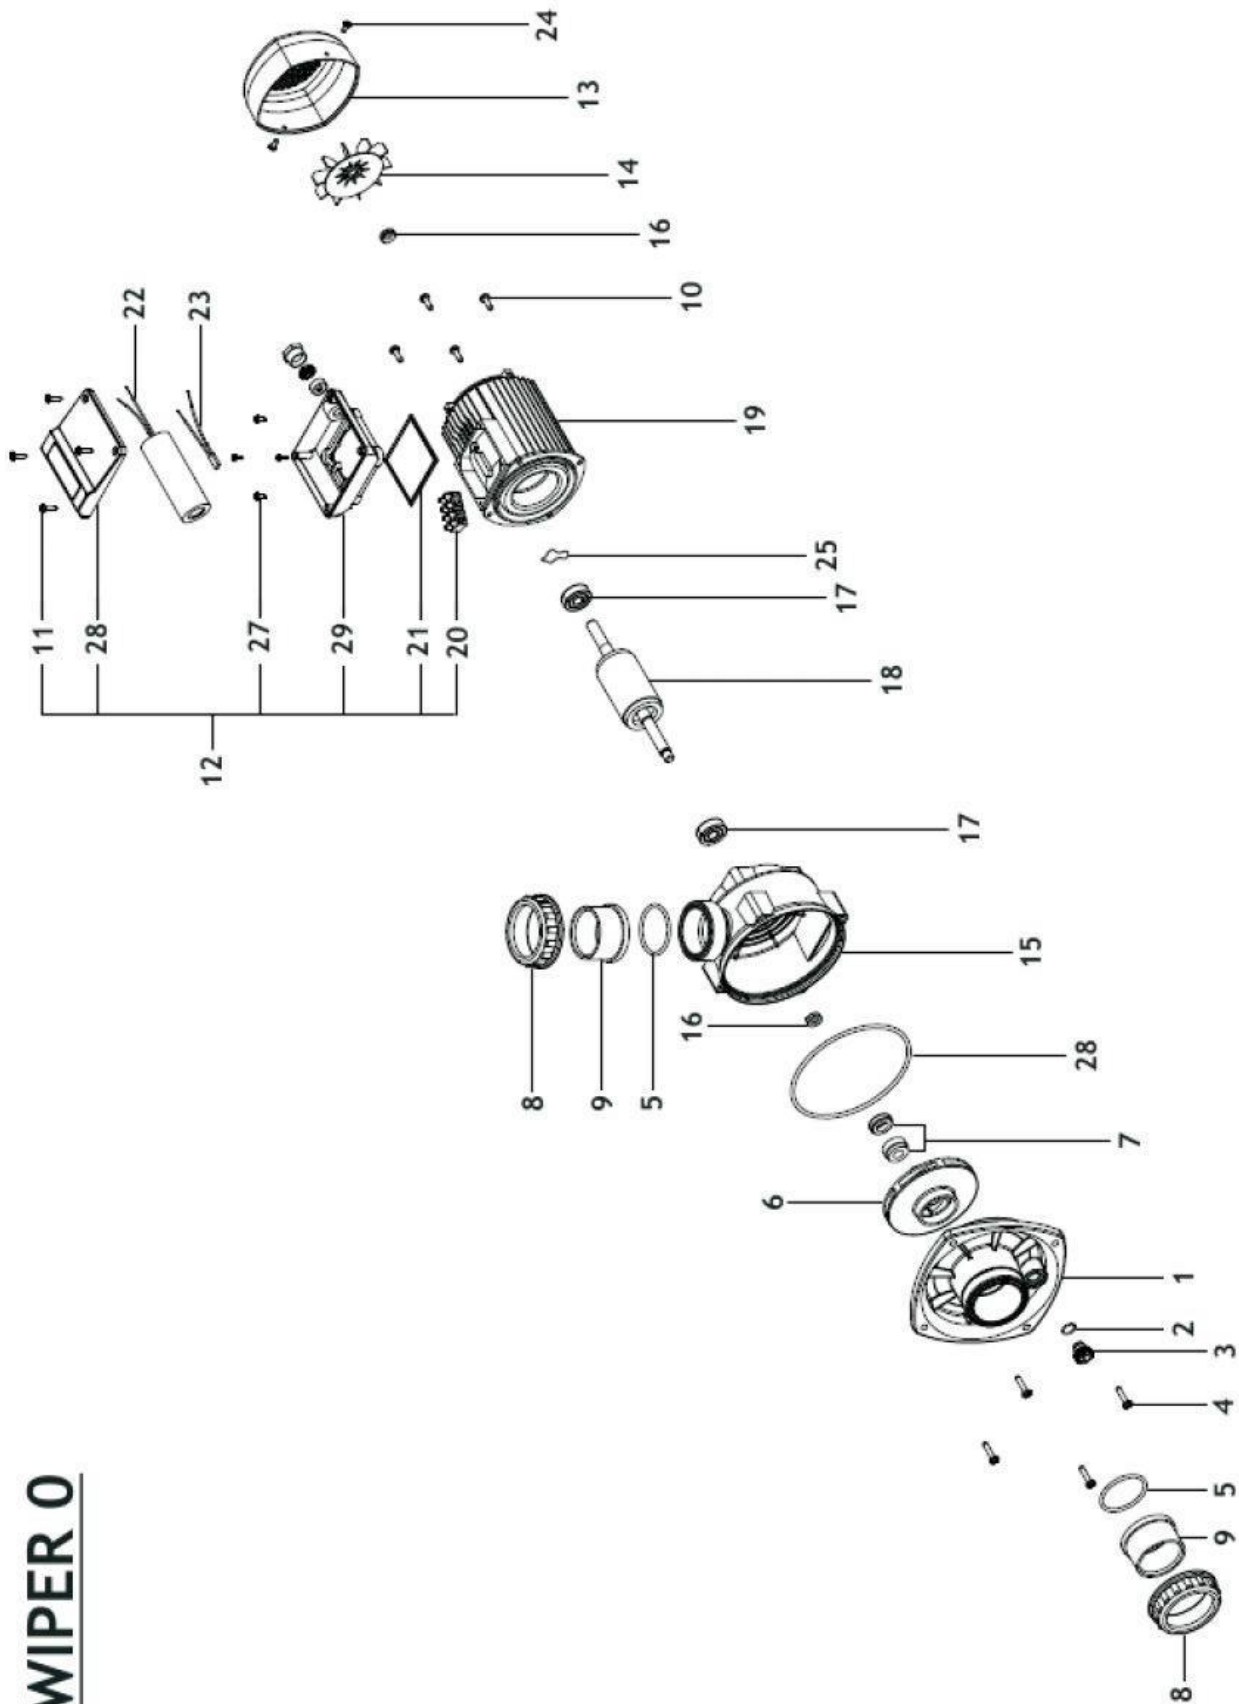

Ersatzteile-Liste für Espa Poolpumpe Wiper 50, Wiper 70, Wiper 90

WIPER 0

Ersatzteile-Liste für Espa Poolpumpe Wiper 50, Wiper 70, Wiper 90

Nr.	Art.- Nr.:	Bezeichnung
1	811462	Sauggehäuse
2	8390	O- Ring Ablassstopfen
3	810338	Ablassstopfen
4	80029	Schraube Sauggehäuse
5	8350	O- Ring Druckstutzen
6	810344	Lauftrad 70 M
6	811 245	Lauftrad 90 M
6	810390	Lauftrad 50 M
7	874573	Gleitringdichtung kompl. (Mod. 2003)
7	872596	Gleitringdichtung
8	810464	Überwurfmutter Druckstutzen
9	10510	Druckstutzen
10	97	Schraube Stator
10	1000232	Schraube Stator (Modif. 2007)
11	93	Schraube Klemmkastendeckel
12	80033	Klemmkastenunterteil
13	810394	Lüfterdeckel
14	8125402	Lüfterrad
15	80354	Druckgehäuse
15	139204	Druckgehäuse (Modif. 2007)
16	8341	Dichtring Druckgehäuse
17	872448	Kugellager
18	40200004	Welle 70 M
18	40200005	Welle 90 M
18	40200052	Welle 50 M
19	43000239	Stator 90 M 50Hz
19	43000240	Stator 70 M 50Hz
19	43000241	Stator 50 M 50Hz
20	85093	Klemmstein
21	8694	Dichtung Klemmkasten
22	82103	Kondensator 12mF
23	814117	Klixon 50 M
23	10000245	Klixon 90 M
23	14118	Klixon 70 M
24	80070	Schraube Lüfterdeckel
25	8748	Unterlegscheibe
26	8386	Gehäusedichtung
27	1000046	Schraube Klemmkastenunterteil
28	10515	Klemmkastendeckel
29	11100033	Klemmkasten

Ersatzteile-Liste für Espa Poolpumpe Wiper 50, Wiper 70, Wiper 90

Ersatzteile mit Preisen finden Sie direkt unter <https://regenwasser24.de/>
Hier die Kategorie **Ersatzteile** wählen und das gesuchte Produkt auswählen.