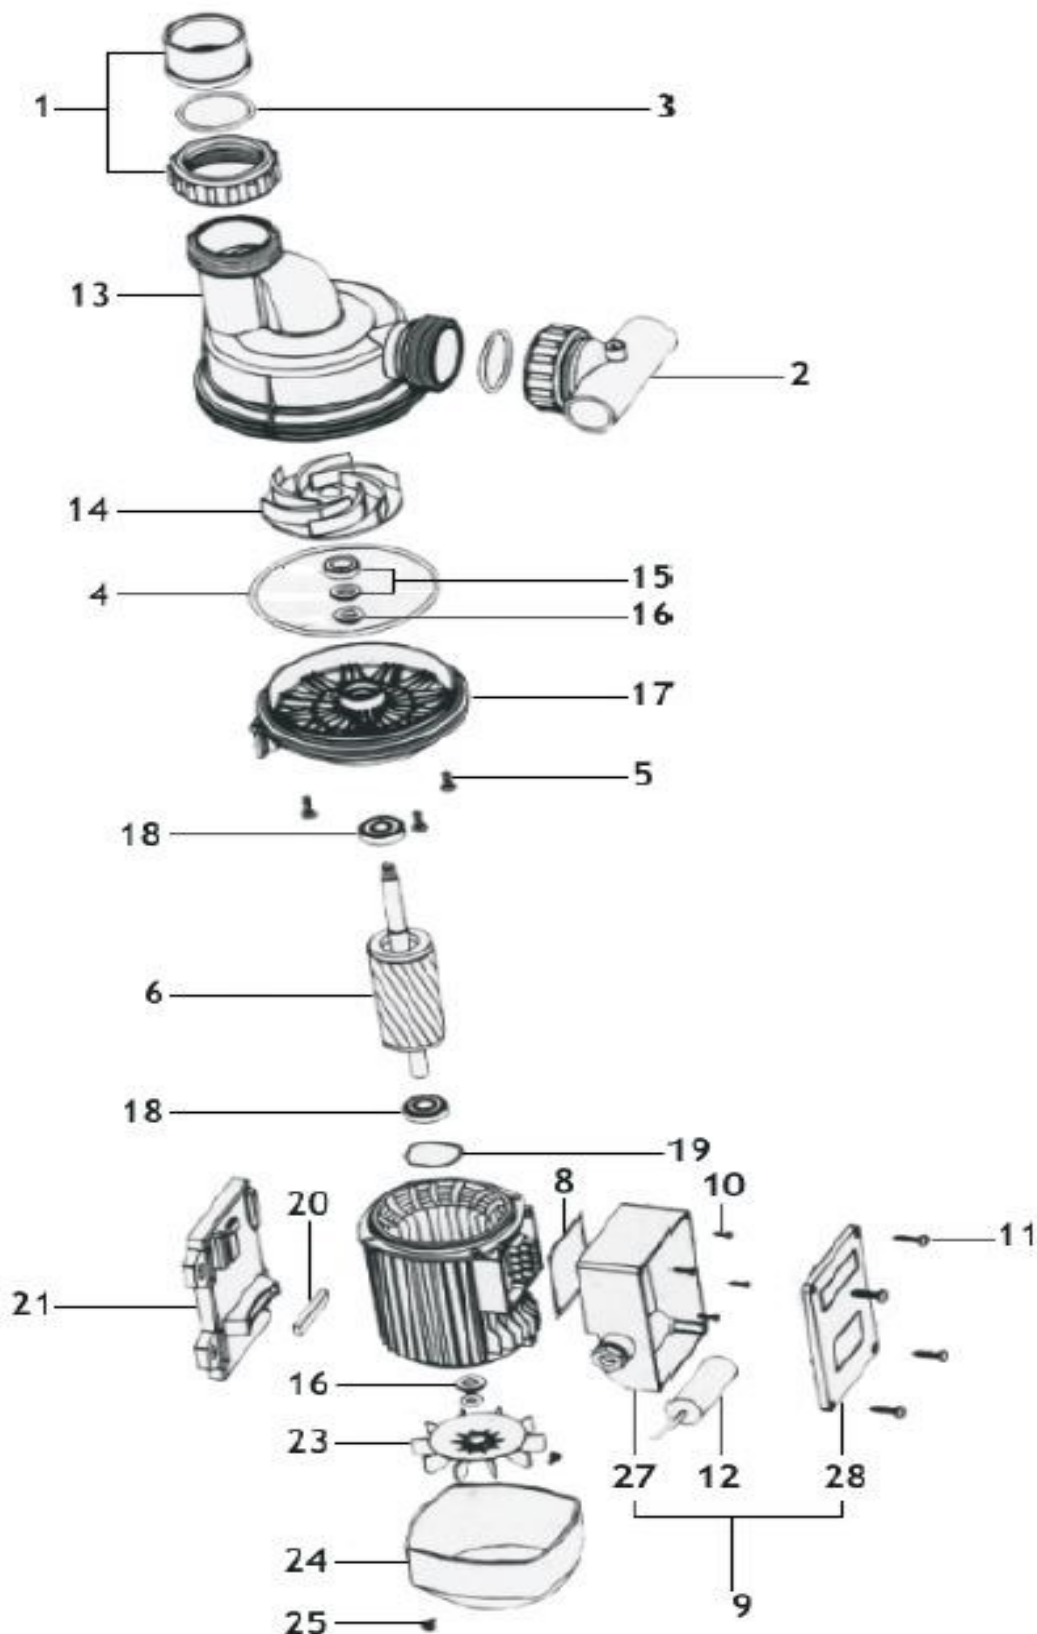

# Ersatzteile-Liste für Espa Poolpumpe Tiper 1

# Ersatzteile-Liste für Espa Poolpumpe Tiper 1

Nr.	Art.- Nr.:	Bezeichnung
1	810474	Überwurfmutter Druckstutzen D-50
1	10438	Überwurfmutter Druckstutzen D-48
2	810533	doppelter Anschluss D-32
2	810408	doppelter Anschluss D-34
3	8350	O- Ring Druckstutzen
4	8386	Gehäusedichtung
5	97	Schraube Laterne
6	5090	Welle 70 M
6	5091	Welle 90 M
7	85125	Stator 70 M
7	5132	Stator 90 M 50Hz
8	8694	Dichtung Klemmkasten
9	857006	Klemmkasten
10	80071	Schraube Klemmkasten
11	93	Schraube Klemmkatsendeckel
12	8210b	Kondensator 12 mF
13	810389	Sauggehäuse
14	810421	Lauftrad 70 M 50Hz
14	810420	Lauftrad 90 M
15	872594	Gleitringdichtung (400+500)
15	874573	Gleitringdichtung kompl. (Mod. 2003)
15	872596	Gleitringdichtung (402+502)
16	8341	Dichtring Laterne
17	2811000782	Filterfuß (Mod. 2004)
18	872448	Kugellager
19	8748	Unterlegscheibe
20	693	Vibrationsdämpfer
21	10391	Pumpenfuß
22	8387	O- Ring Lüfterrad
23	81098	Lüfterrad
24	810394	Lüfterdeckel
25	80070	Schraube Lüfterdeckel
26	14010	Klixon 90 M
26	14015	Klixon 70 M