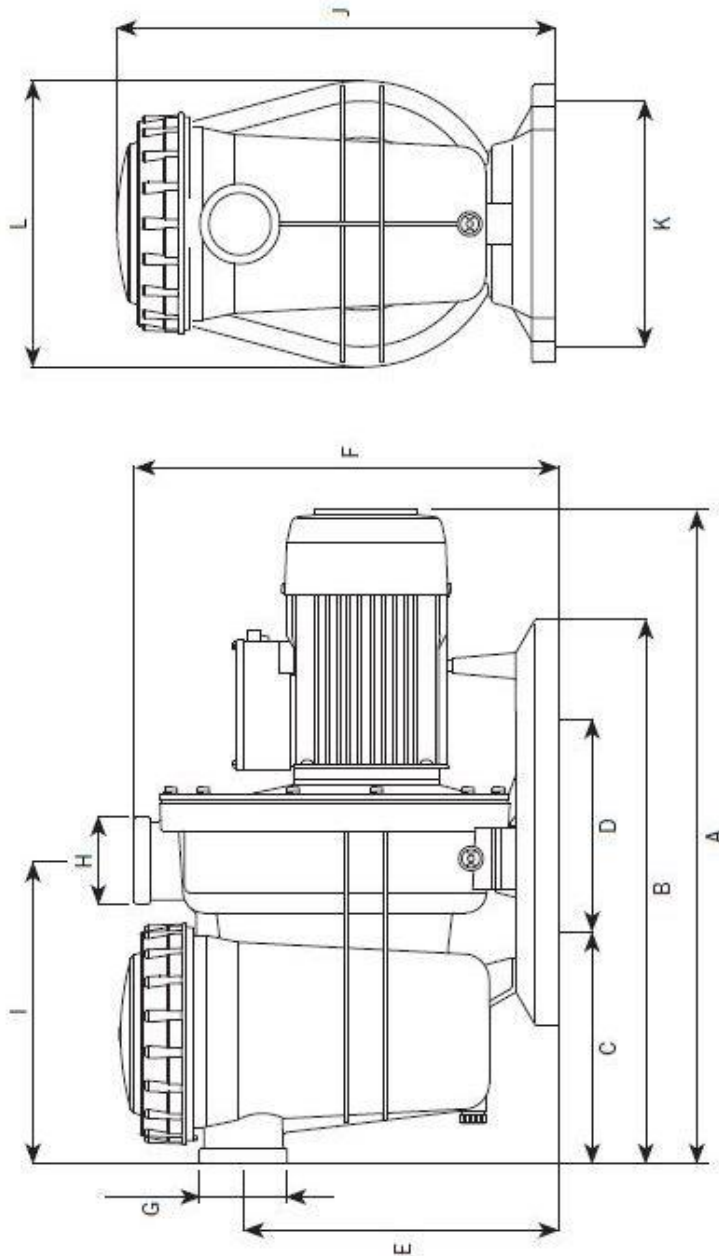

Ersatzteile-Liste für Espa-Pumpe Tifon 1-50, Tifon 1-75, Tifon 1-100 Tifon 1-150, Tifon 1-200, Tifon 1-300

	A	B	C	D	E	F	G	H	I	J	K	L	Kg
Tifon1 50	612,5	510	216,5	200	295	397	2 3/4"	2 3/4"	284	412	231	268	13
Tifon1 75	612,5	510	216,5	200	295	397	2 3/4"	2 3/4"	284	412	231	268	14
Tifon1 100	612,5	510	216,5	200	295	397	2 3/4"	2 3/4"	284	412	231	268	15
Tifon1 150	612,5	510	216,5	200	295	397	2 3/4"	2 3/4"	284	412	231	268	18
Tifon1 200	612,5	510	216,5	200	295	397	2 3/4"	2 3/4"	284	412	231	268	21
Tifon1 300	612,5	510	216,5	200	295	397	2 3/4"	2 3/4"	284	412	231	268	23