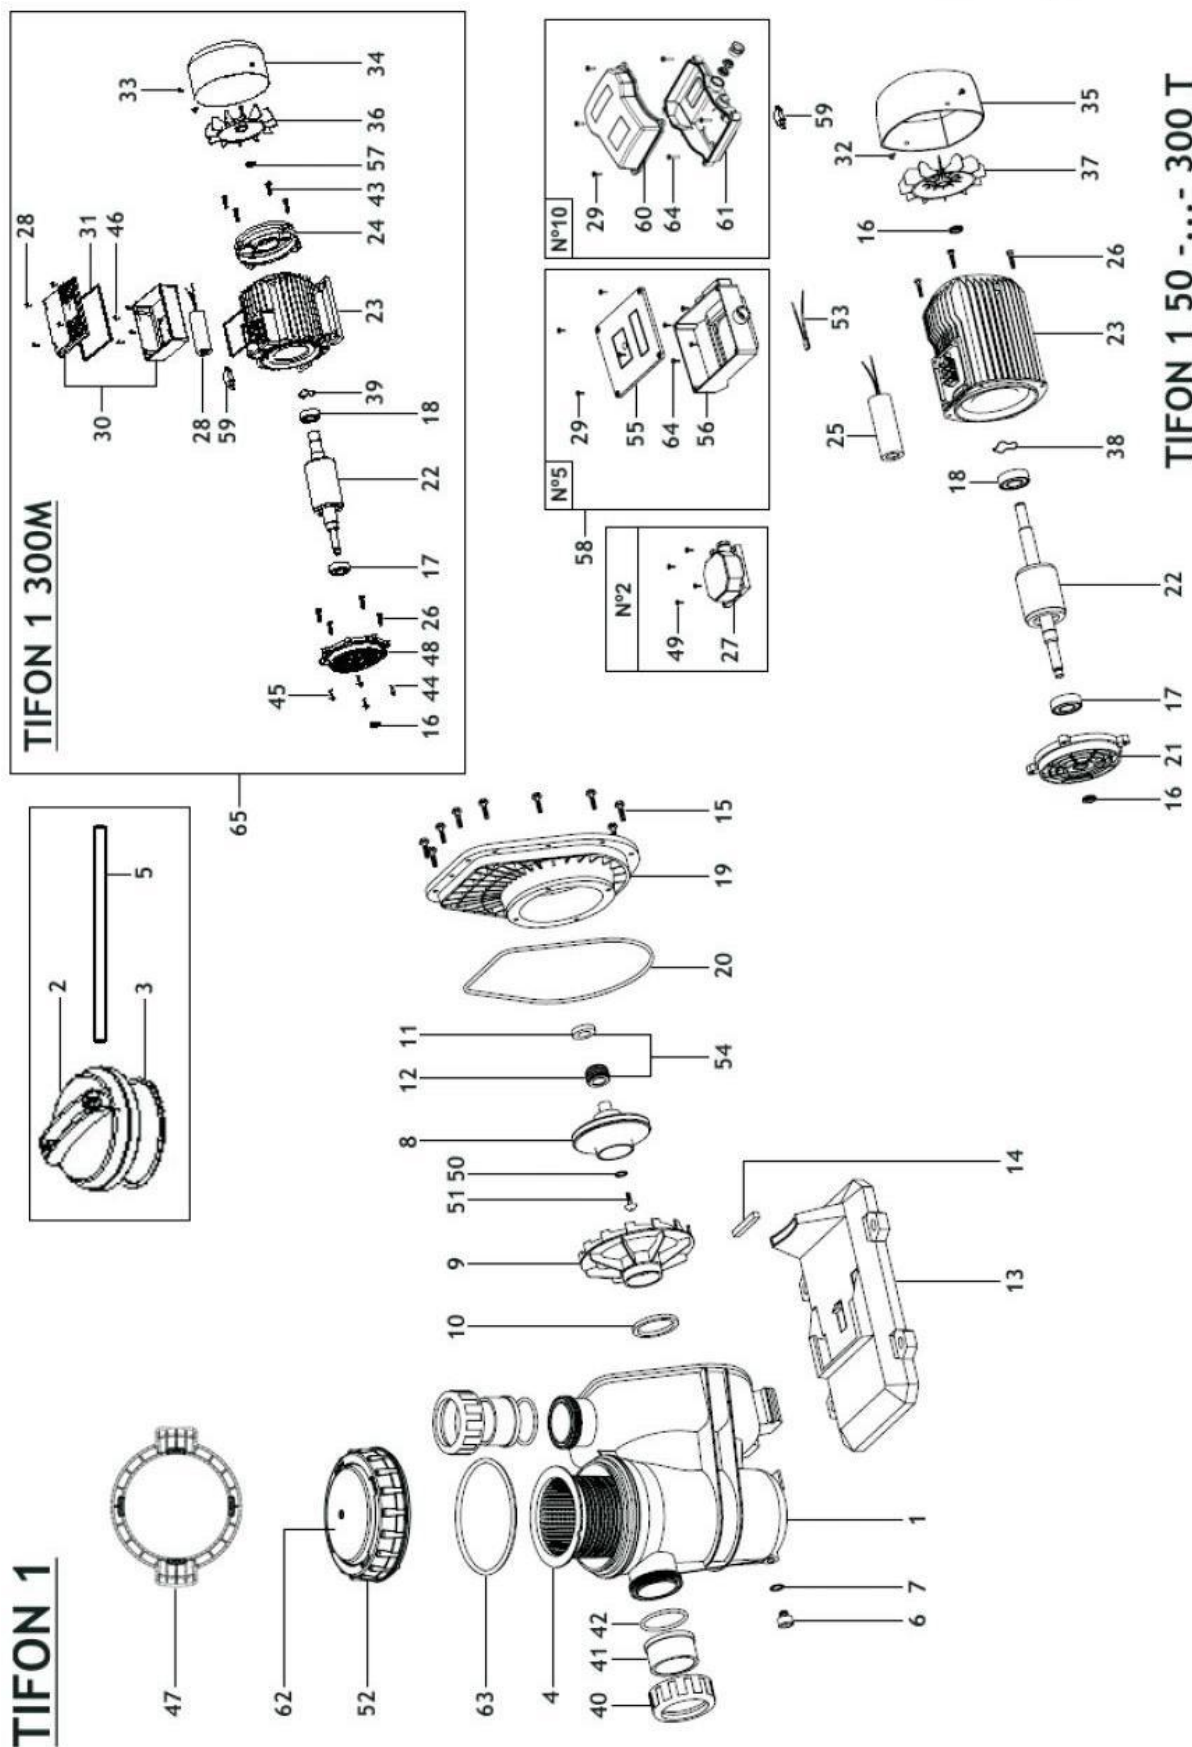

Ersatzteile-Liste für Espa-Pumpe Tifon 1-50, Tifon 1-75, Tifon 1-100 Tifon 1-150, Tifon 1-200, Tifon 1-300