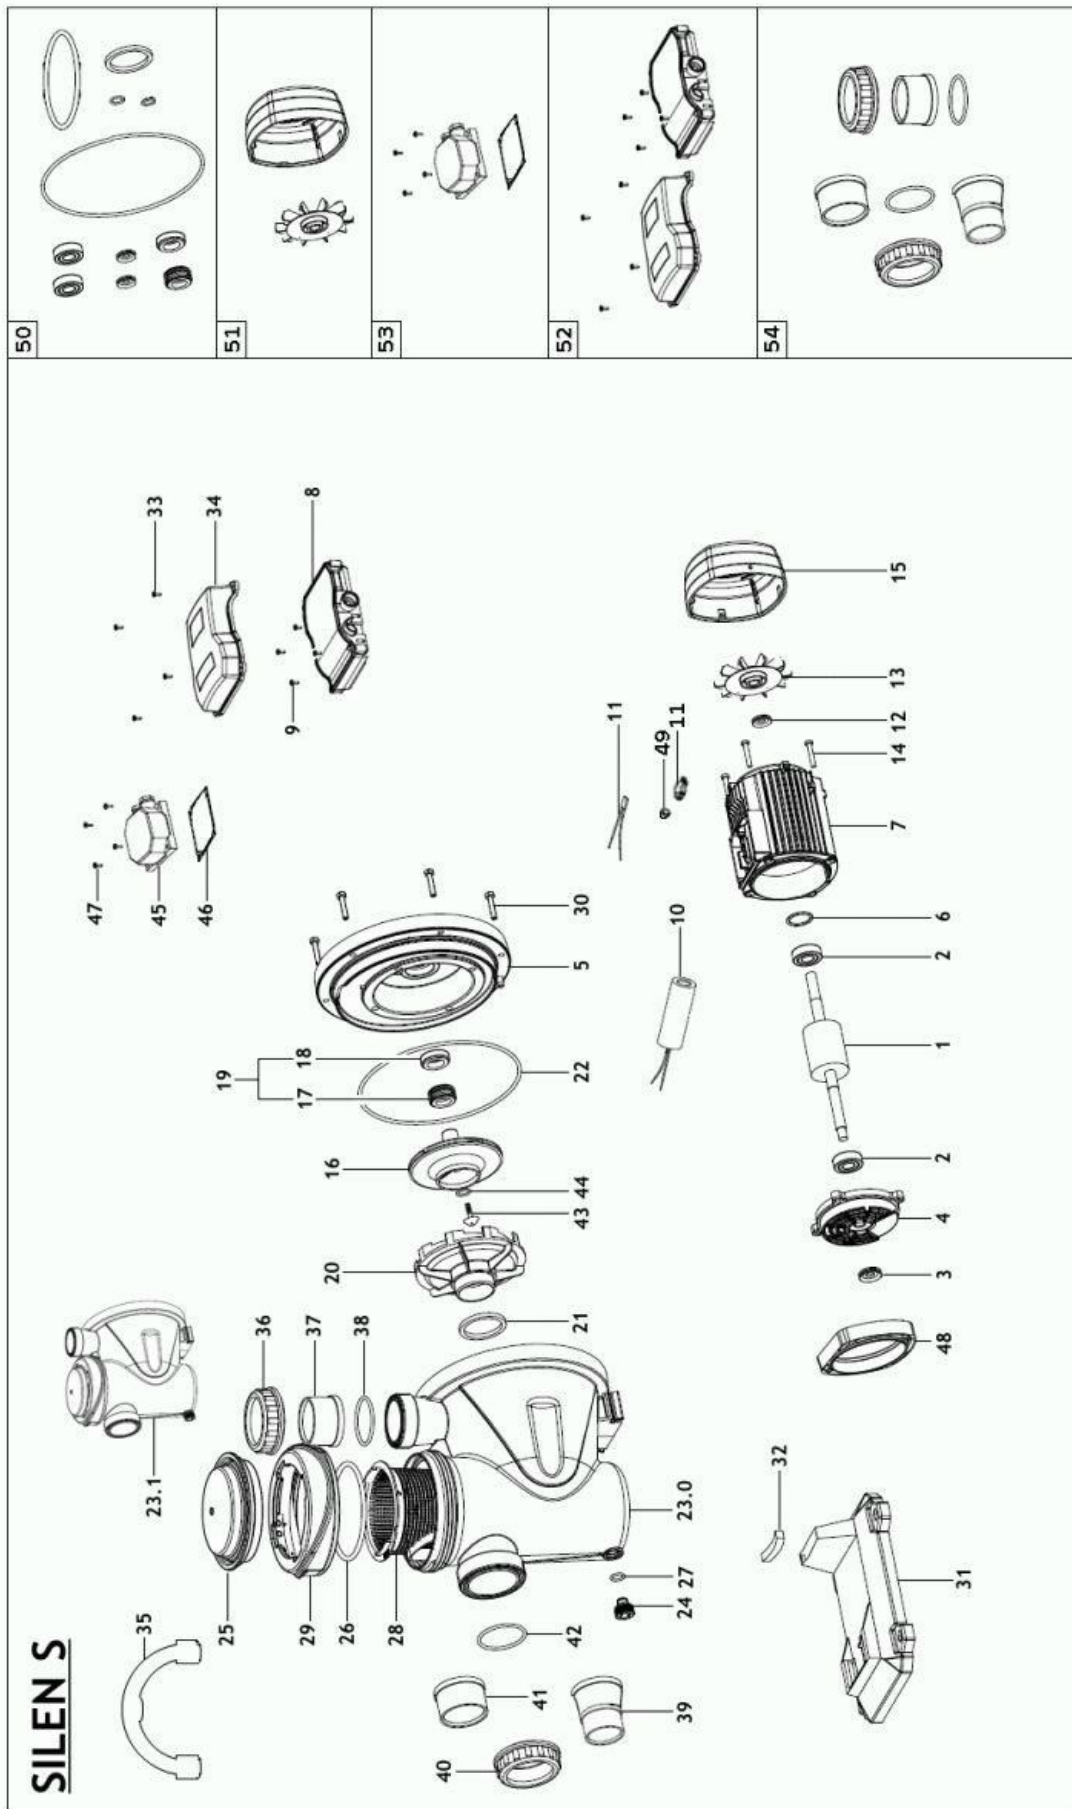

Ersatzteile-Liste für Espa-Pumpe Silen S 60 12M/T, Silen S 75 15M/T, Silen S 100 18M/T, Silen 150 22M/T

Ersatzteile-Liste für Espa-Pumpe Silen S 60 12M/T, Silen S 75 15M/T, Silen S 100 18M/T, Silen 150 22M/T

Legende: T= 380/400V Version, M=220/240V Version – Ersatzteilliste Stand 04/2020

Ersatzteilnummer welche mit **9** beginnen befinden sich nicht im Online-Shop, senden Sie uns in diesem Fall einfach eine Anfrage per [Mail](mailto:info@Regenwasser24.de)