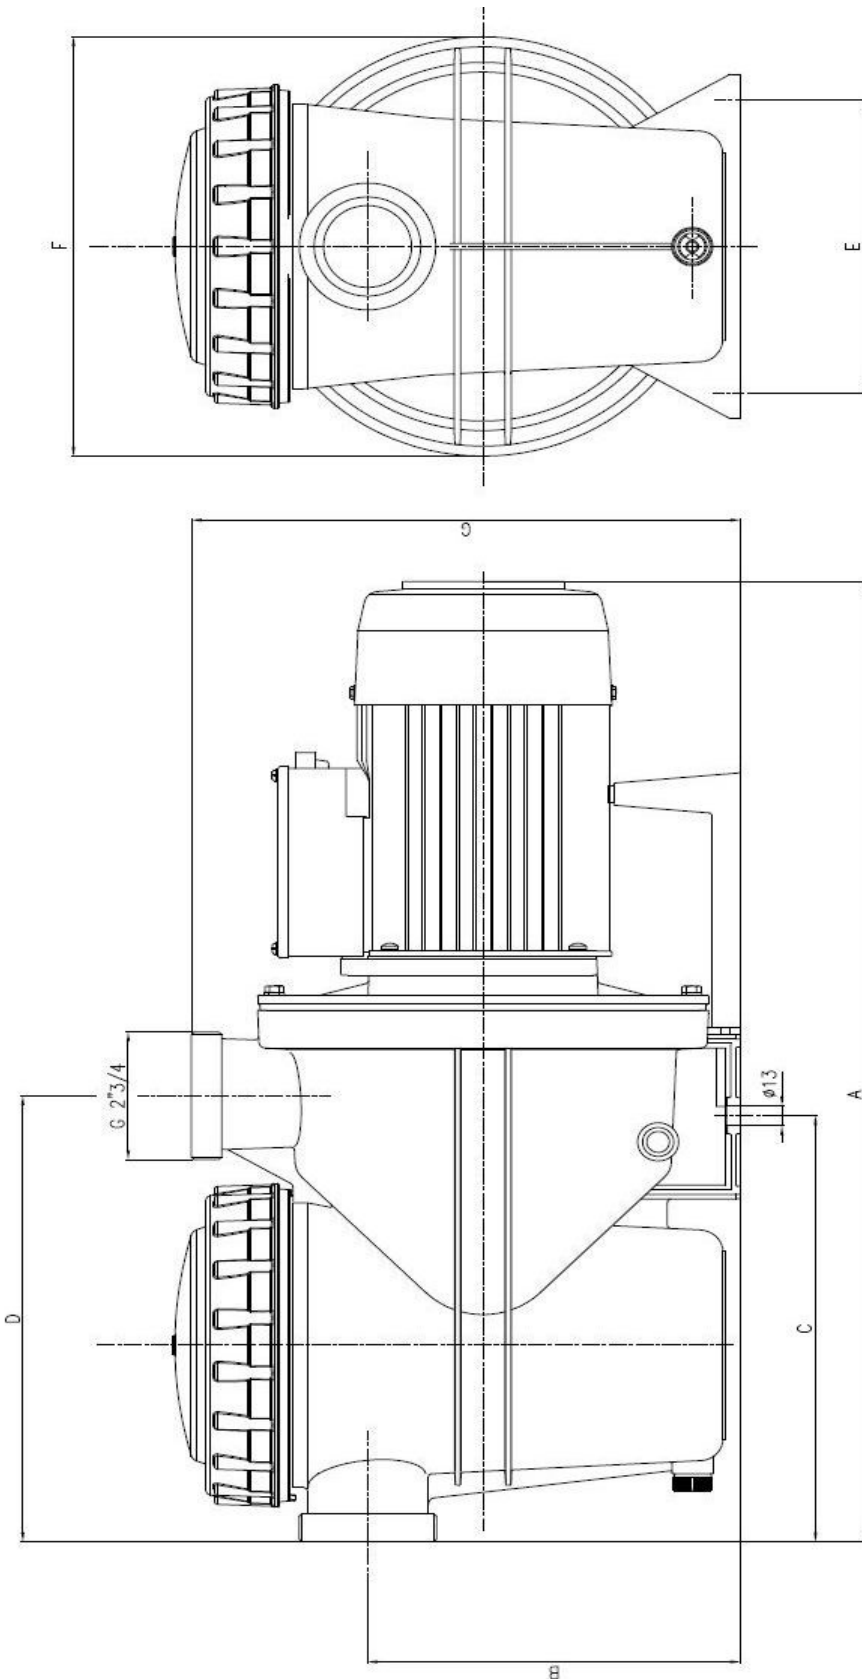

Ersatzteile-Liste für Espa-Pumpe Silen2-50, Silen2-75, Silen2-100, Silen2-150, Silen2-200, Silen2-300, Silen 2-300

	A	B	C	D	E	F	G	Kg
SILEN2 50	623.5	222	272	285	188	268	326	14
SILEN2 75	623.5	222	272	285	188	268	326	14
SILEN2 100	623.5	222	272	285	188	268	326	15
SILEN2 150	623.5	222	272	285	188	268	326	18
SILEN2 200	623.5	222	272	285	188	268	326	21
SILEN2 300	623.5	222	272	285	188	268	326	23
SILEN2 300M	609.5	222	272	285	188	268	326	23