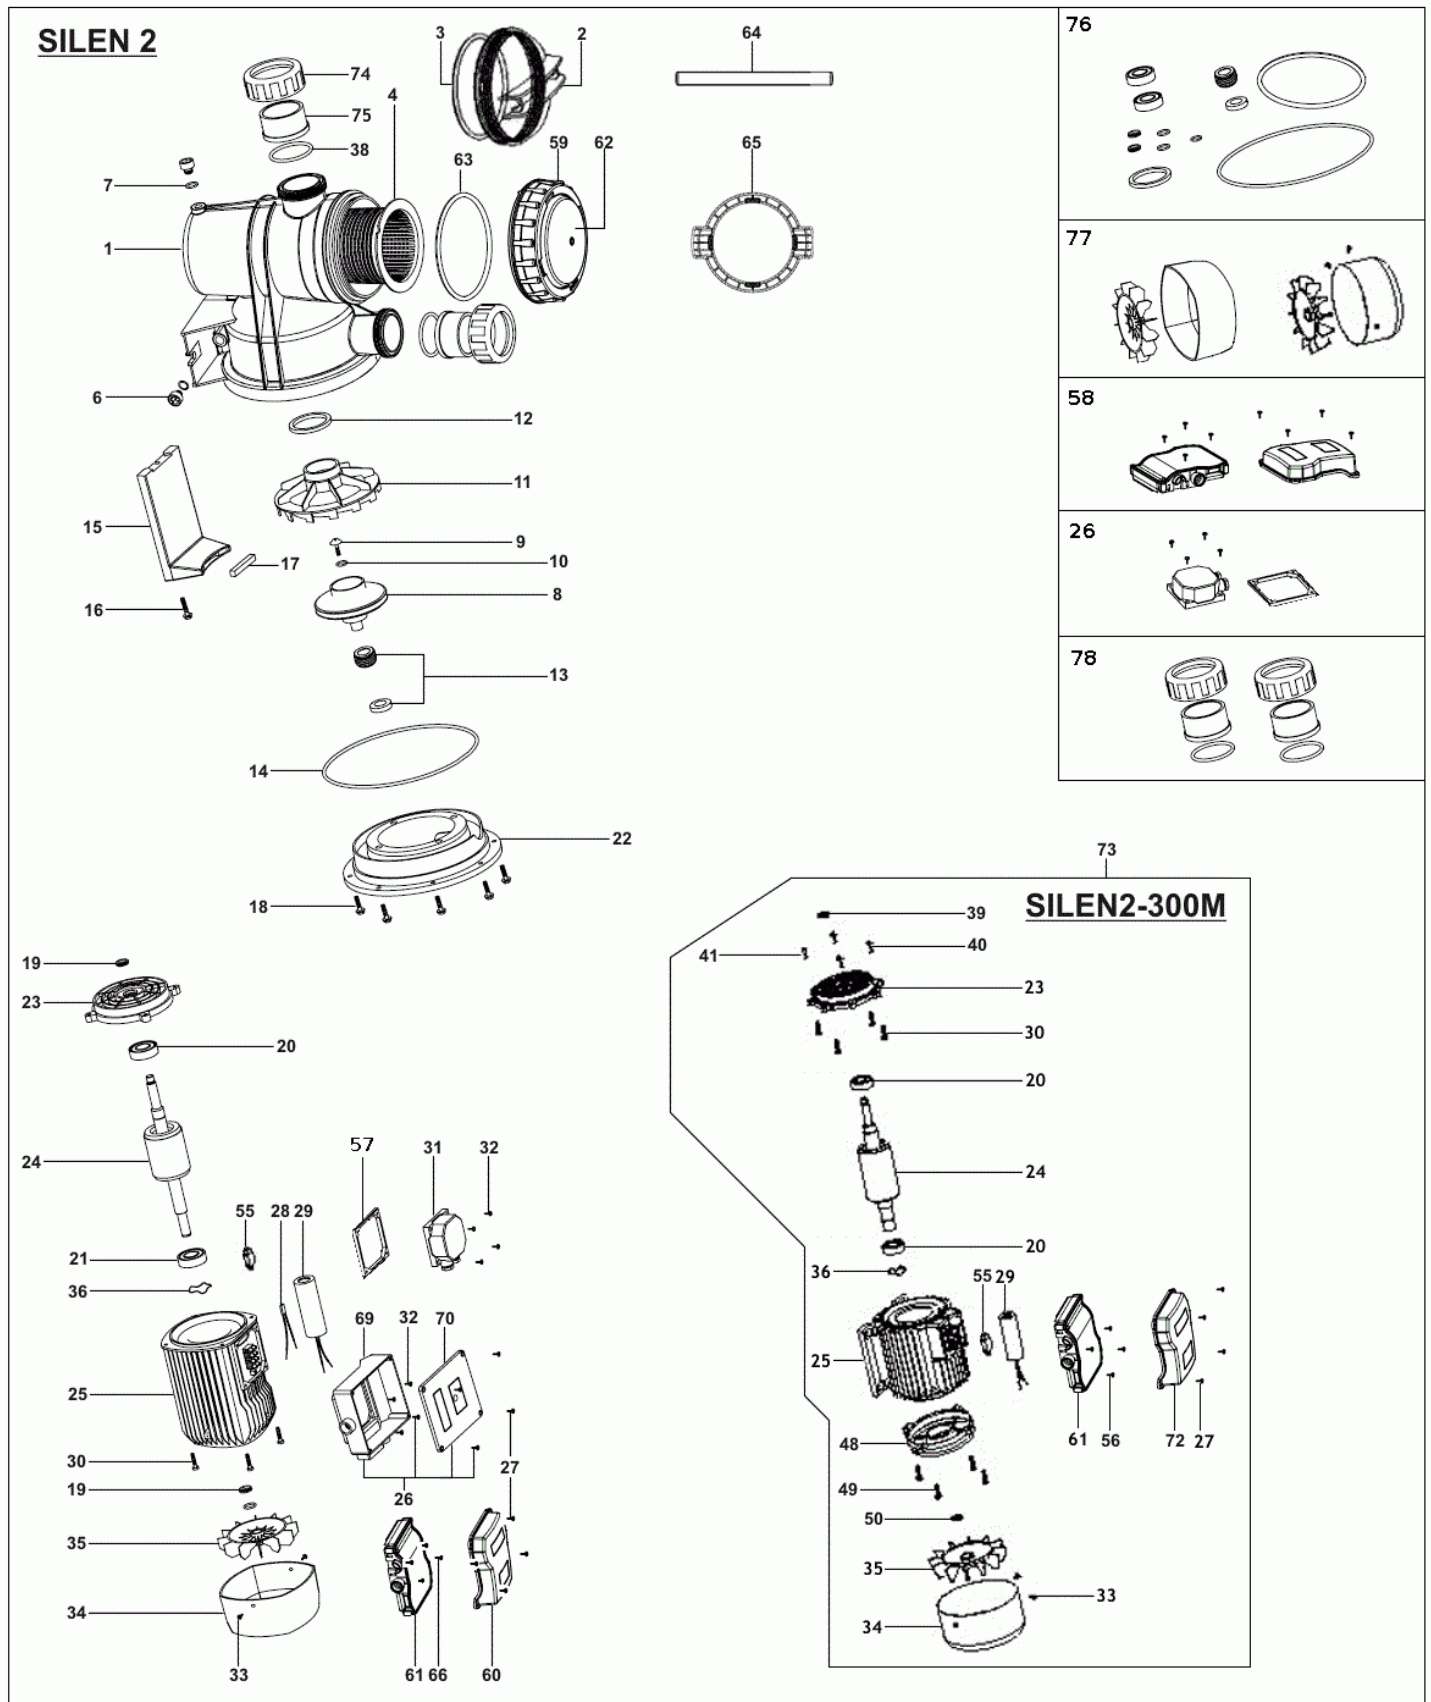

Ersatzteile-Liste für Espa-Pumpe Silen2-50, Silen2-75, Silen2-100, Silen2-150, Silen2-200, Silen2-300, Silen 2-300

Ersatzteile-Liste für Espa-Pumpe Silen2-50, Silen2-75, Silen2-100, Silen2-150, Silen2-200, Silen2-300, Silen 2-300

Ersatzteile-Liste für Espa-Pumpe Silen2-50, Silen2-75, Silen2-100, Silen2-150, Silen2-200, Silen2-300, Silen 2-300

16	910000054	Schraube	61	900136411	Klemmkasten SILEN2 M S.No. < 2714-xxxxx/300 M
17	90006047	Vibrationsdämpfer Silen2 300	62	900129423	Filterdeckel Silen2 50/75/100/150/200/300 ab Modell 2007
17	90009321	Vibrationsdämpfer 50/75/100/150/200	63	900139235	O-Ring für Filterdeckel Silen2 50/75/100/150/200/300 ab Modell 2007
18	90000022	Gehäuseschraube Silen2	64	901800008	Hebel
19	80342	Streuscheibe Silen2 SILEN2 50/75/100/150/200	65	900127994	Schlüssel zu leichten öffnen von Pos. 59
20	81902	Kugellager Silen2 50-...-200	66	901000119	Schraube
21	81963	Kugellager Silen2 50-...-200	70	900128143	Klemmkastendeckel
20+21	90001955	Kugellager Silen2 300/300M	72	900156140	Klemmkastendeckel
22	90129424	Druckteller Silen2 Modell 2007	74	900127465	Überwurfmutter
23	90149001	Lagerschild Silen2 50/75/100/150/200(2008)	75	900130146	Klebestutzen/Klebetülle SILEN2 Ø 63 mm
23	90162603	Lagerschild Silen2 300 M 50/60Hz	75	900130147	Klebestutzen/Klebetülle SILEN2 Ø 63 mm 60Hz SILEN2 60Hz D.60
24	auf Anfrage	Welle Silen2 50/75/100/150/200/300	76	9280000145	Dichtungs-Reparaturkit für Silen2 75/100/150 300 T 50/60Hz
25	auf Anfrage	Stator Silen2 50/75/100/150/200/300	76	9280000146	Dichtungs-Reparaturkit für Silen2 300 M 50/60Hz
26	92800000016	Klemmkasten Kit Silen2 T	77	928000014	Lüfterrad+Lüfterdeckel KIT SILEN 2 300 M 50/60Hz
27	900000093	Schrauben Silen2 50/75/100/150/200/300	77	928000175	Lüfterrad+Lüfterdeckel KIT SILEN 2 300 M 50/60Hz
28	910000241	Klixon Silen2 50/75 M 50Hz	78	928000150	Dichtungssatz und Lager KIT SILEN 2 50/60Hz