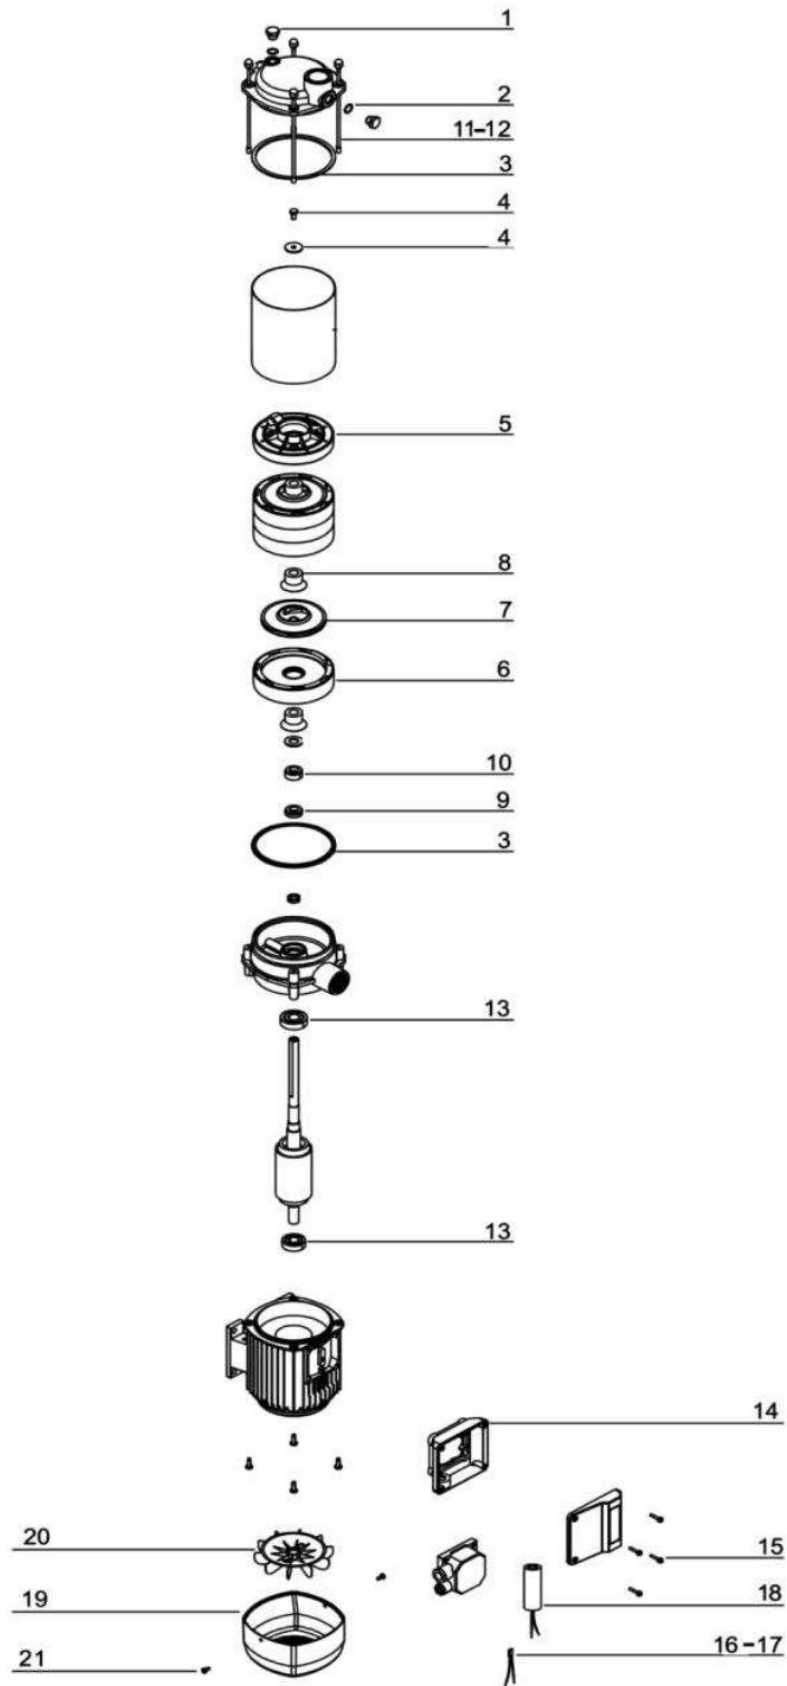

Ersatzteilliste für Regenmanager Rainline 200 mit Aspri 15-3, Aspri 15-4 von GEP, Dehoust u.v.a.m.