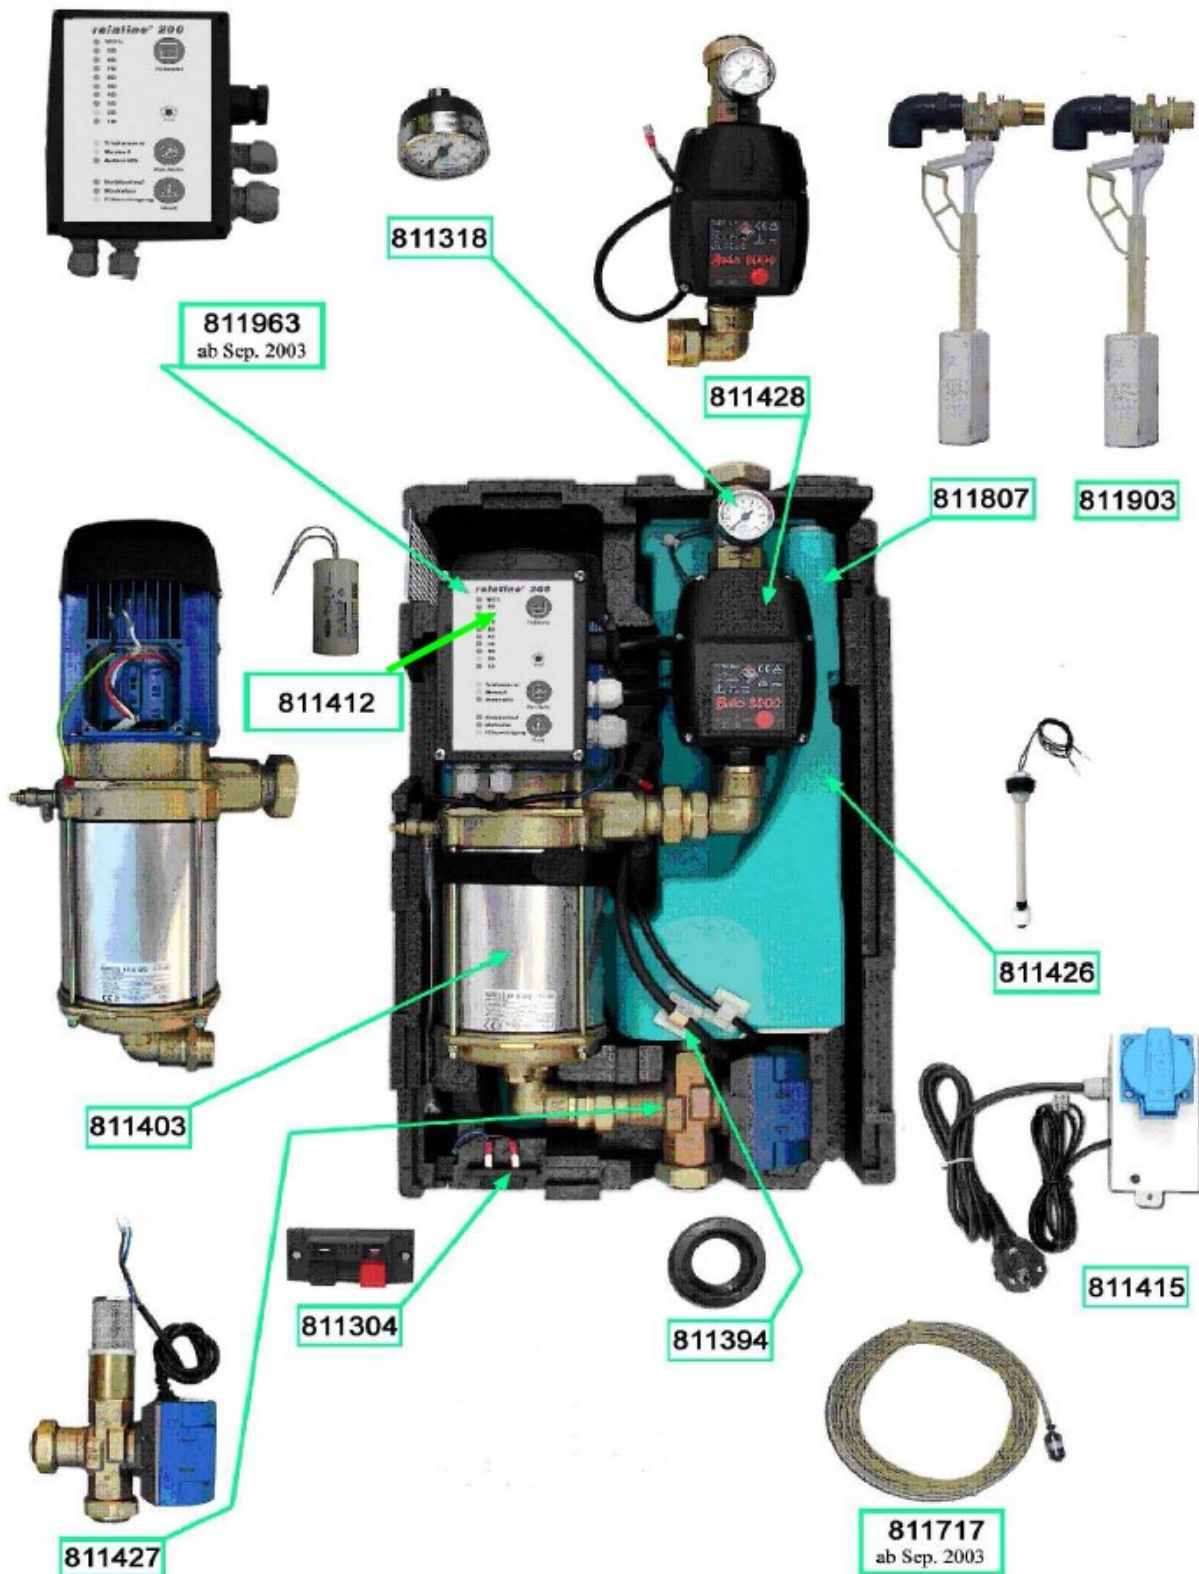

Ersatzteilliste für Regenmanager Rainline 200 mit Aspri 15-3, Aspri 15-4 von GEP, Dehoust u.v.a.m.