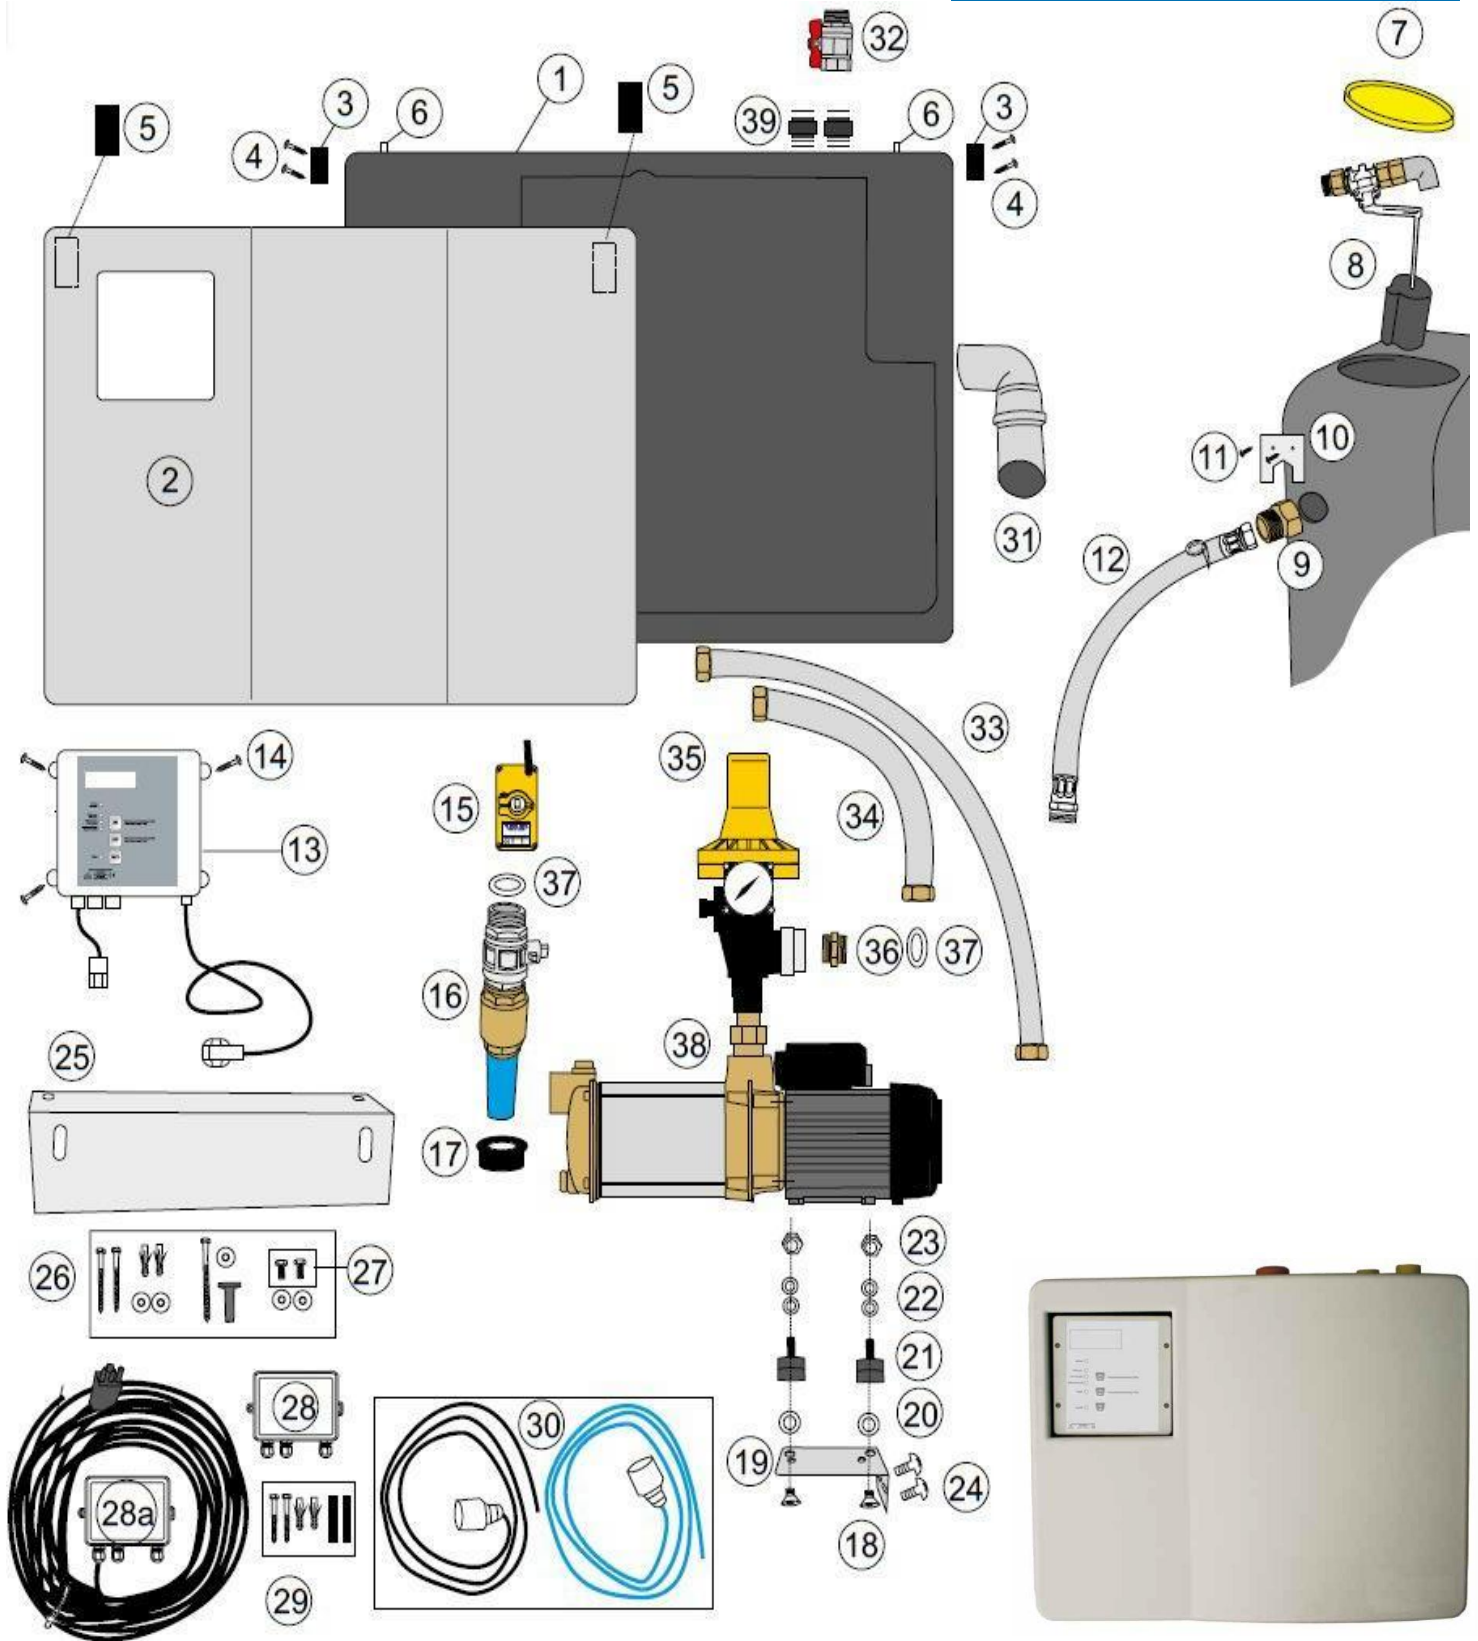

Ersatzteilliste für Raincenter Pro, Comfort, Comfort 15, Tacomat, Tacomat 2 von Espa, Zehnder, u.v.a.m