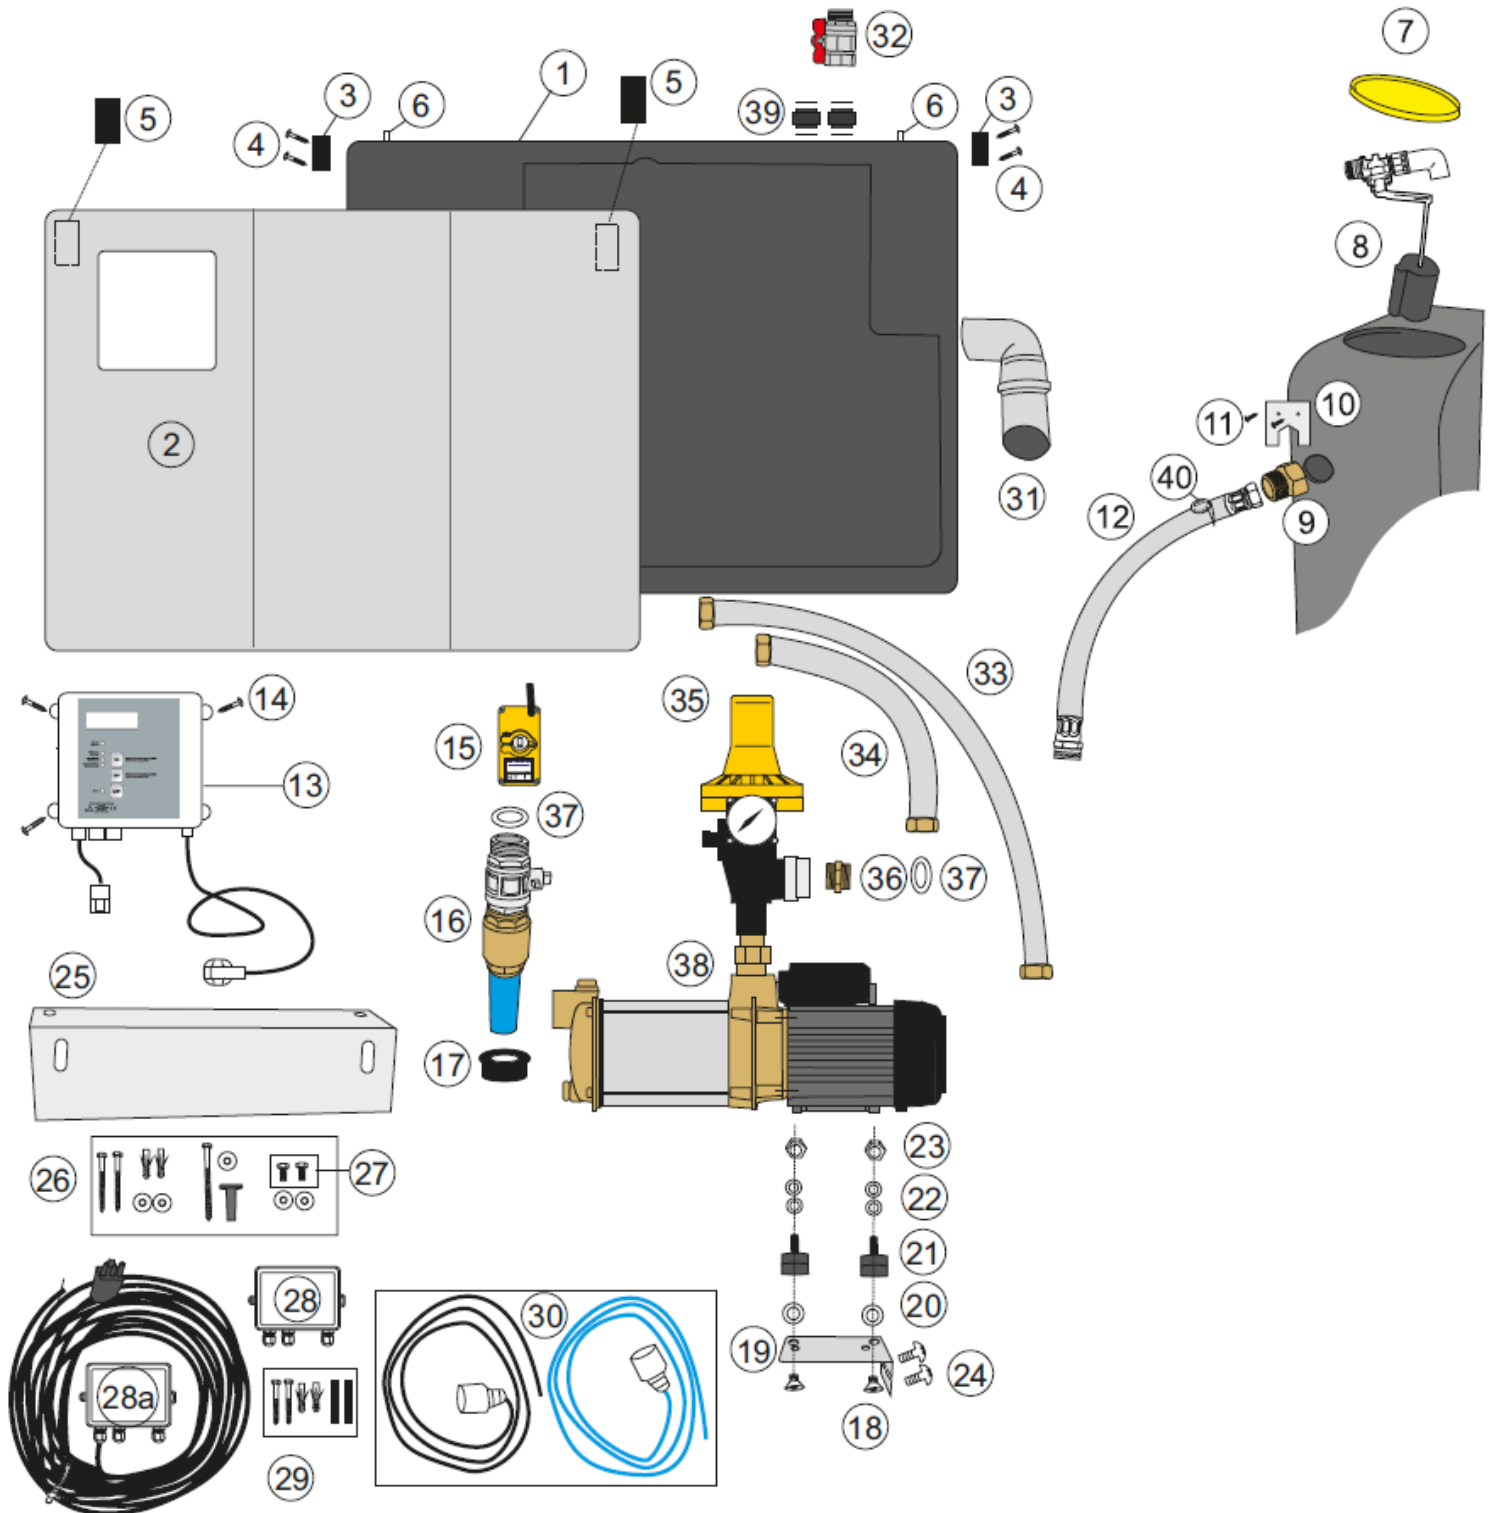

Ersatzteilliste für Raincenter Basic 15/25 und Comfort 15/25, Hauswasserwerk Aspri 15-4MB/ Aspri 25-4MB, KIT02 von Espa

2.0 Raincenter Comfort 15/25

Ersatzteilliste für Raincenter Basic 15/25 und Comfort 15/25, Hauswasserwerk Aspri 15-4MB/ Aspri 25-4MB, KIT02 von Espa

2.1 Raincenter Comfort 15/25

Pos.	Benennung	Ersatzteil-Nr.	Bestellmenge	Pos.	Benennung	Ersatzteil-Nr.	Bestellmenge
1	Grundeinheit Raincenter Pro	18377		21	Puffer (2 St.)	18355	
2	Abdeckhaube Raincenter Pro	18303		22	Unterlegscheibe A2 (4 St.)	18484	
3	Flanschformteile	18365		23	Sechskantmutter A2, M6 (2 St.)	15329	
4	Schrauben zur Befestigung der Flanschformteile (4 St.)	18529		24	Linsenblechschraube A2 (3 St.)	12598	
5	Haftformteile (2 St.)	18379		25	Wandhalterung	18553	
6	Zylinderstift (2 St.)	18561		26	Befestigungs-Set für Raincenter	18317	
7	Deckel	18401		27	Gewindeschrauben zur Modulbefestigung (2 St.)	18512	
8	Schwimmerventil, 3 m³/h, komplett, vormontiert	20658		28	Sensorgehäuse der Füllstandsanzeige ohne Kabel	18515	
9	Messingsechskant 3/4" IG/AG	18430		28a	Sensorgehäuse der Füllstandsanzeige und Kabel 20 m	18516	
10	Verdrehsicherung für Messingsechskantnippel 3/4"	18380		29	Befestigungs-Set Sensorkabel in der Zisterne (Montagebeutel)	18319	
11	Schraube, Kreuzschlitz A2, 3,9 x 9,5 (2 St.)	18321		30	Sensorleitungs-Set der Füllstandsanzeige	18519	
12	Panzerschlauch mit Flachdichtung	18353		31	HT-Überlaufbogen, komplett	18383	
13	Steuerung (S4) Comfort	18535		32	Kugelhahn 1" IG/AG	18408	
14	Schraube Kreuzschlitz A2 3,9 x13 (3 St.)	12598		33	Flexibler Metallschlauch 1" 600 mm	18367	
15	Stellmotor für Drei-Wege-Kugelhahn 1"	18532		34	Flexibler Metallschlauch 1" 230 mm	18368	
16	Sauggruppe CPS 15-4 für Raincenter Pro	19879		35	Kit 02 Pro komplett	18404	
17	Rohrdurchführung	18464		36	Sechskant-Doppelnippel	18340	
18	Senkschraube A2 (2 St.)	18300		37	Hartfaserdichtung 30/21/2 (2 St.)	18381	
19	Pumpenwinkel	18455		38	Aspri 15-4 komplett	18581	
20	Unterlegscheibe A2 (2 St.)	18482		39	Polyamid Sondertülle 1" mit Kontermutter (2 St.)	18453	
				40	Hartfaserdichtung 24/17/2	18382