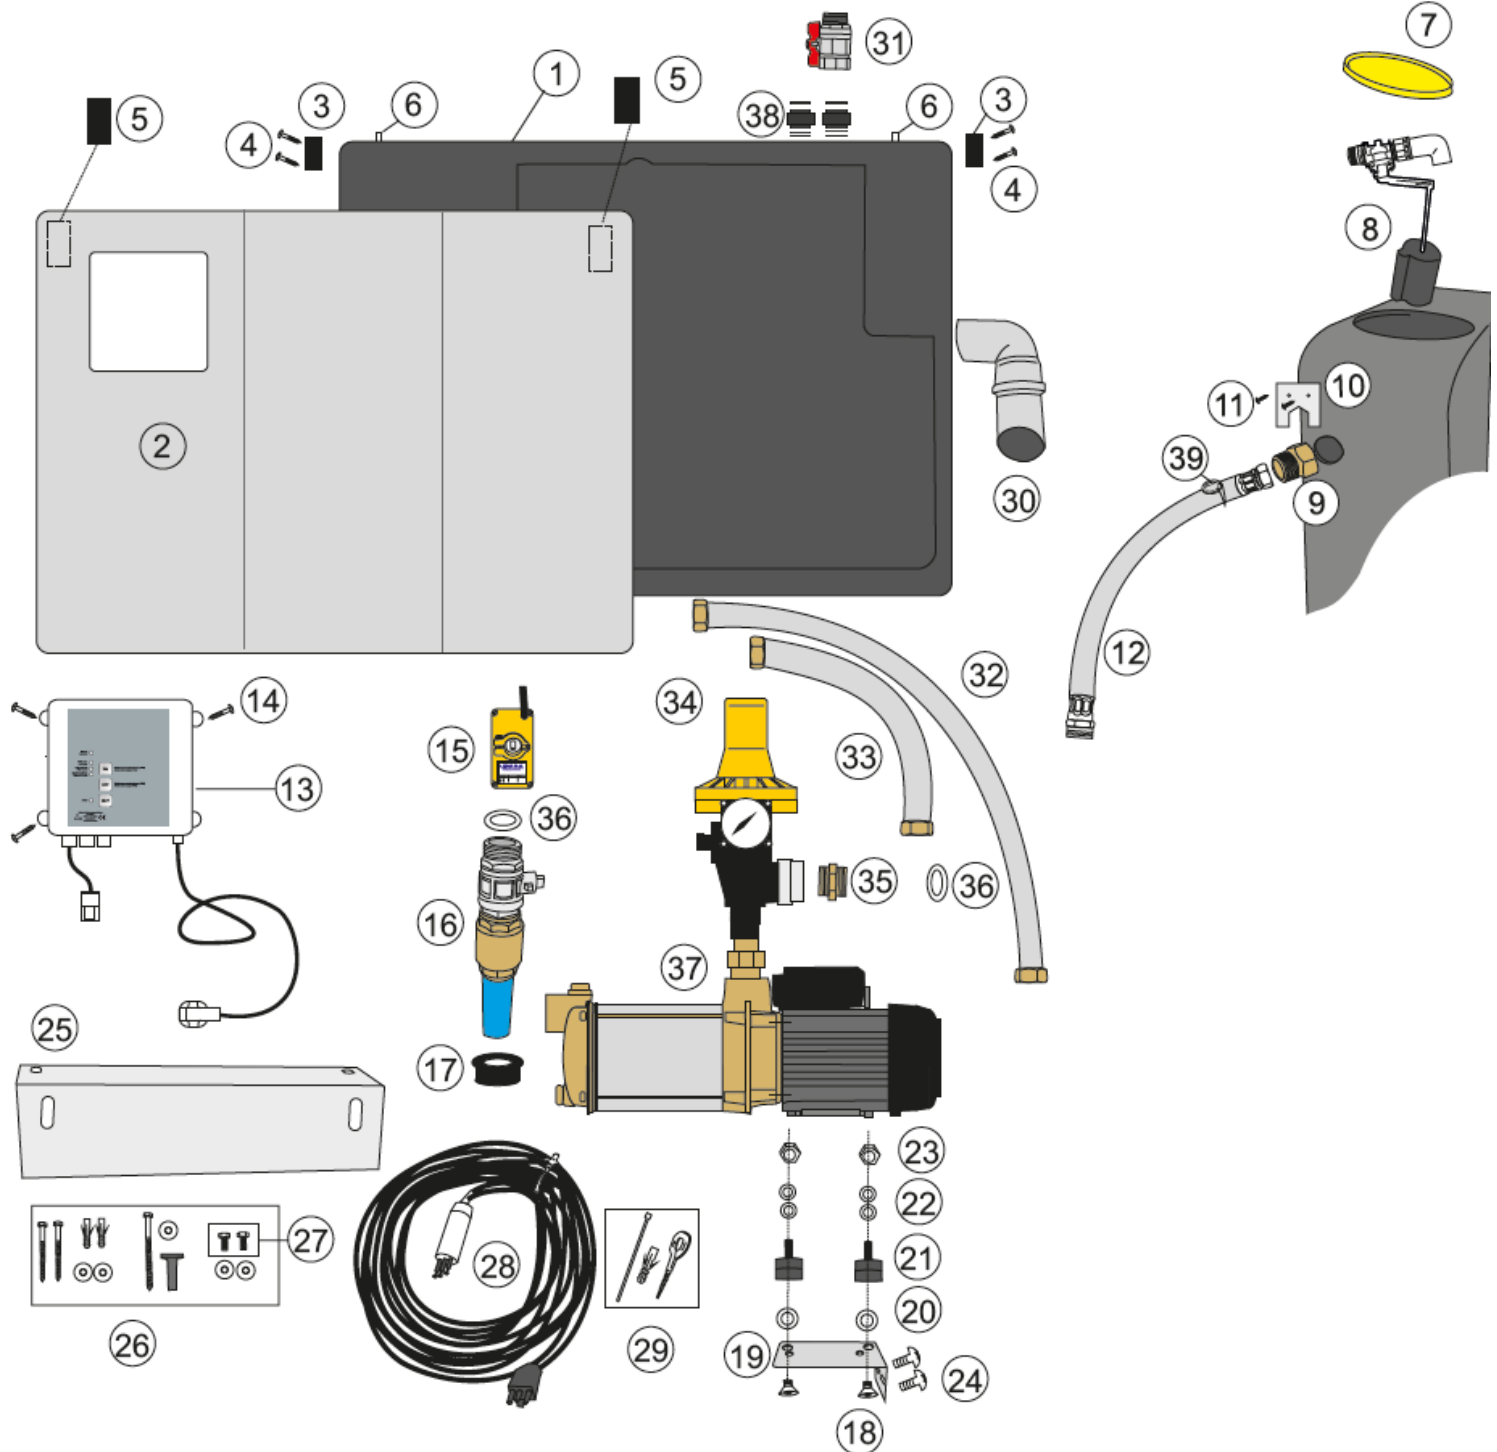

Ersatzteilliste für Raincenter Basic 15/25 und Comfort 15/25, Hauswasserwerk Aspri 15-4MB/ Aspri 25-4MB, KIT02 von Espa

1.0 Raincenter Basic 15/25