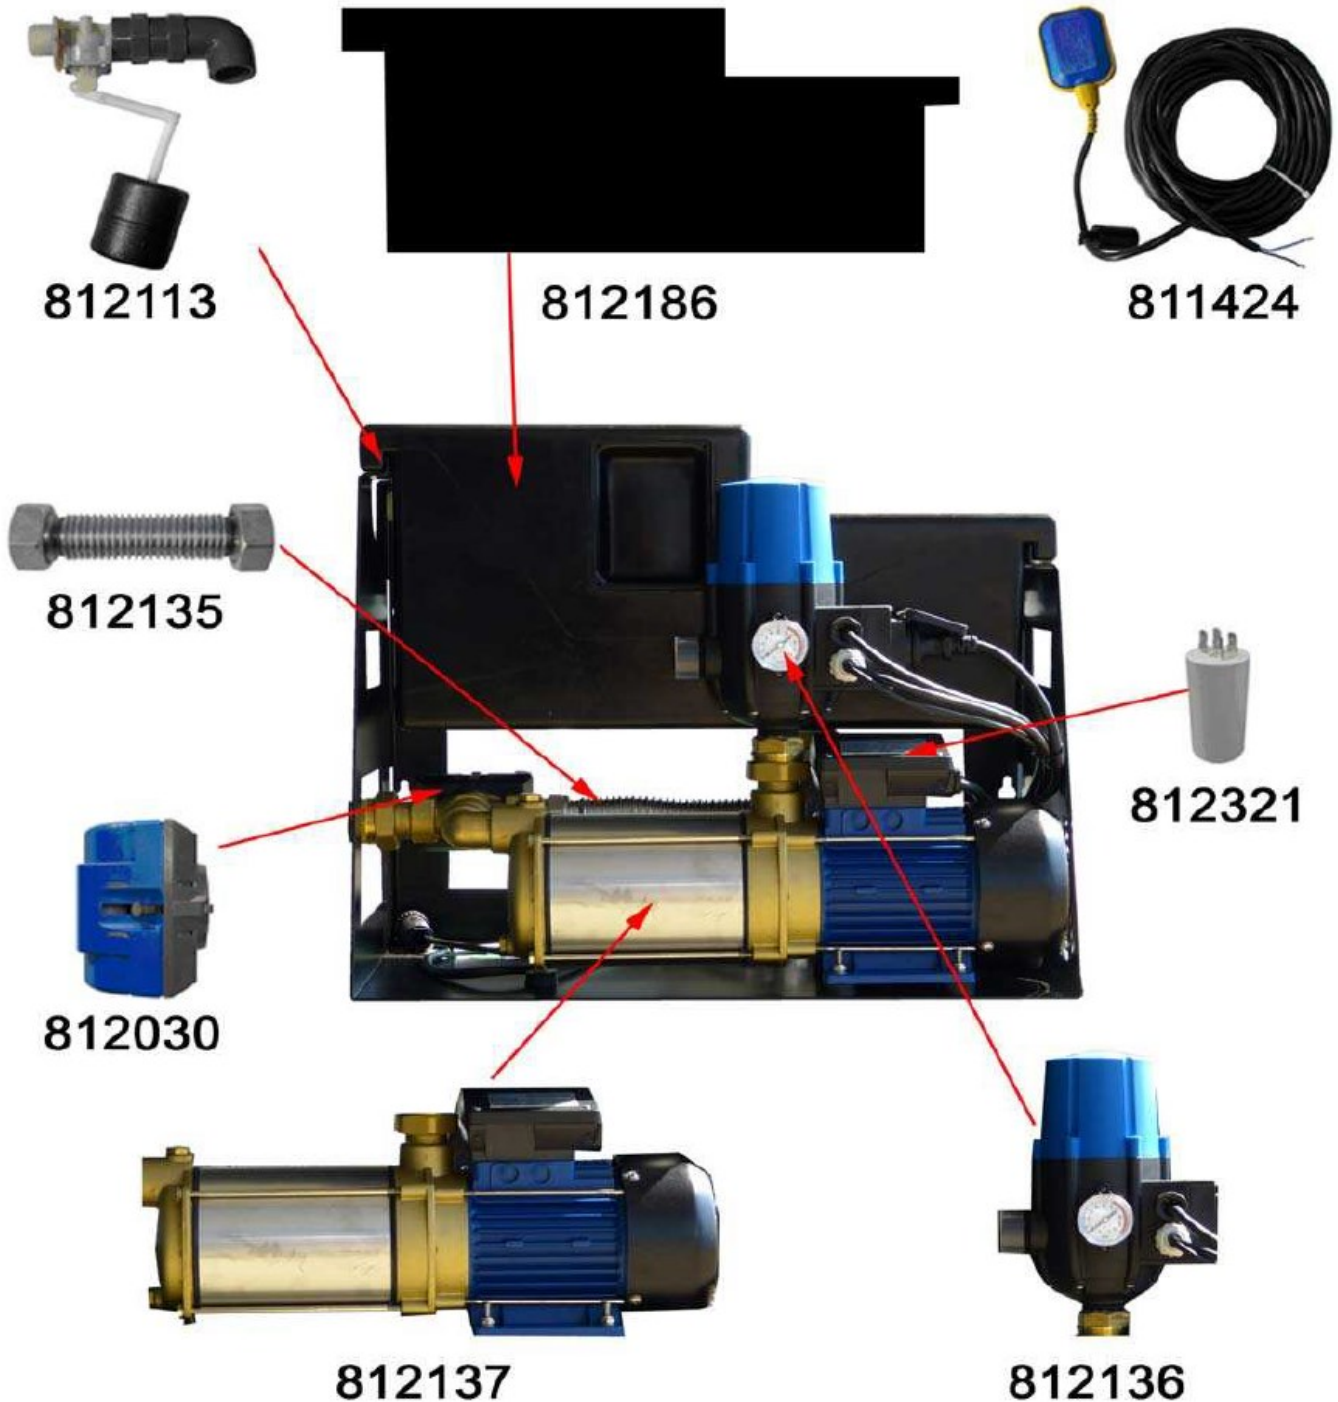

Ersatzteilliste für Kompaktmodul RMX von Dehoust, GEP u.v.a.m.