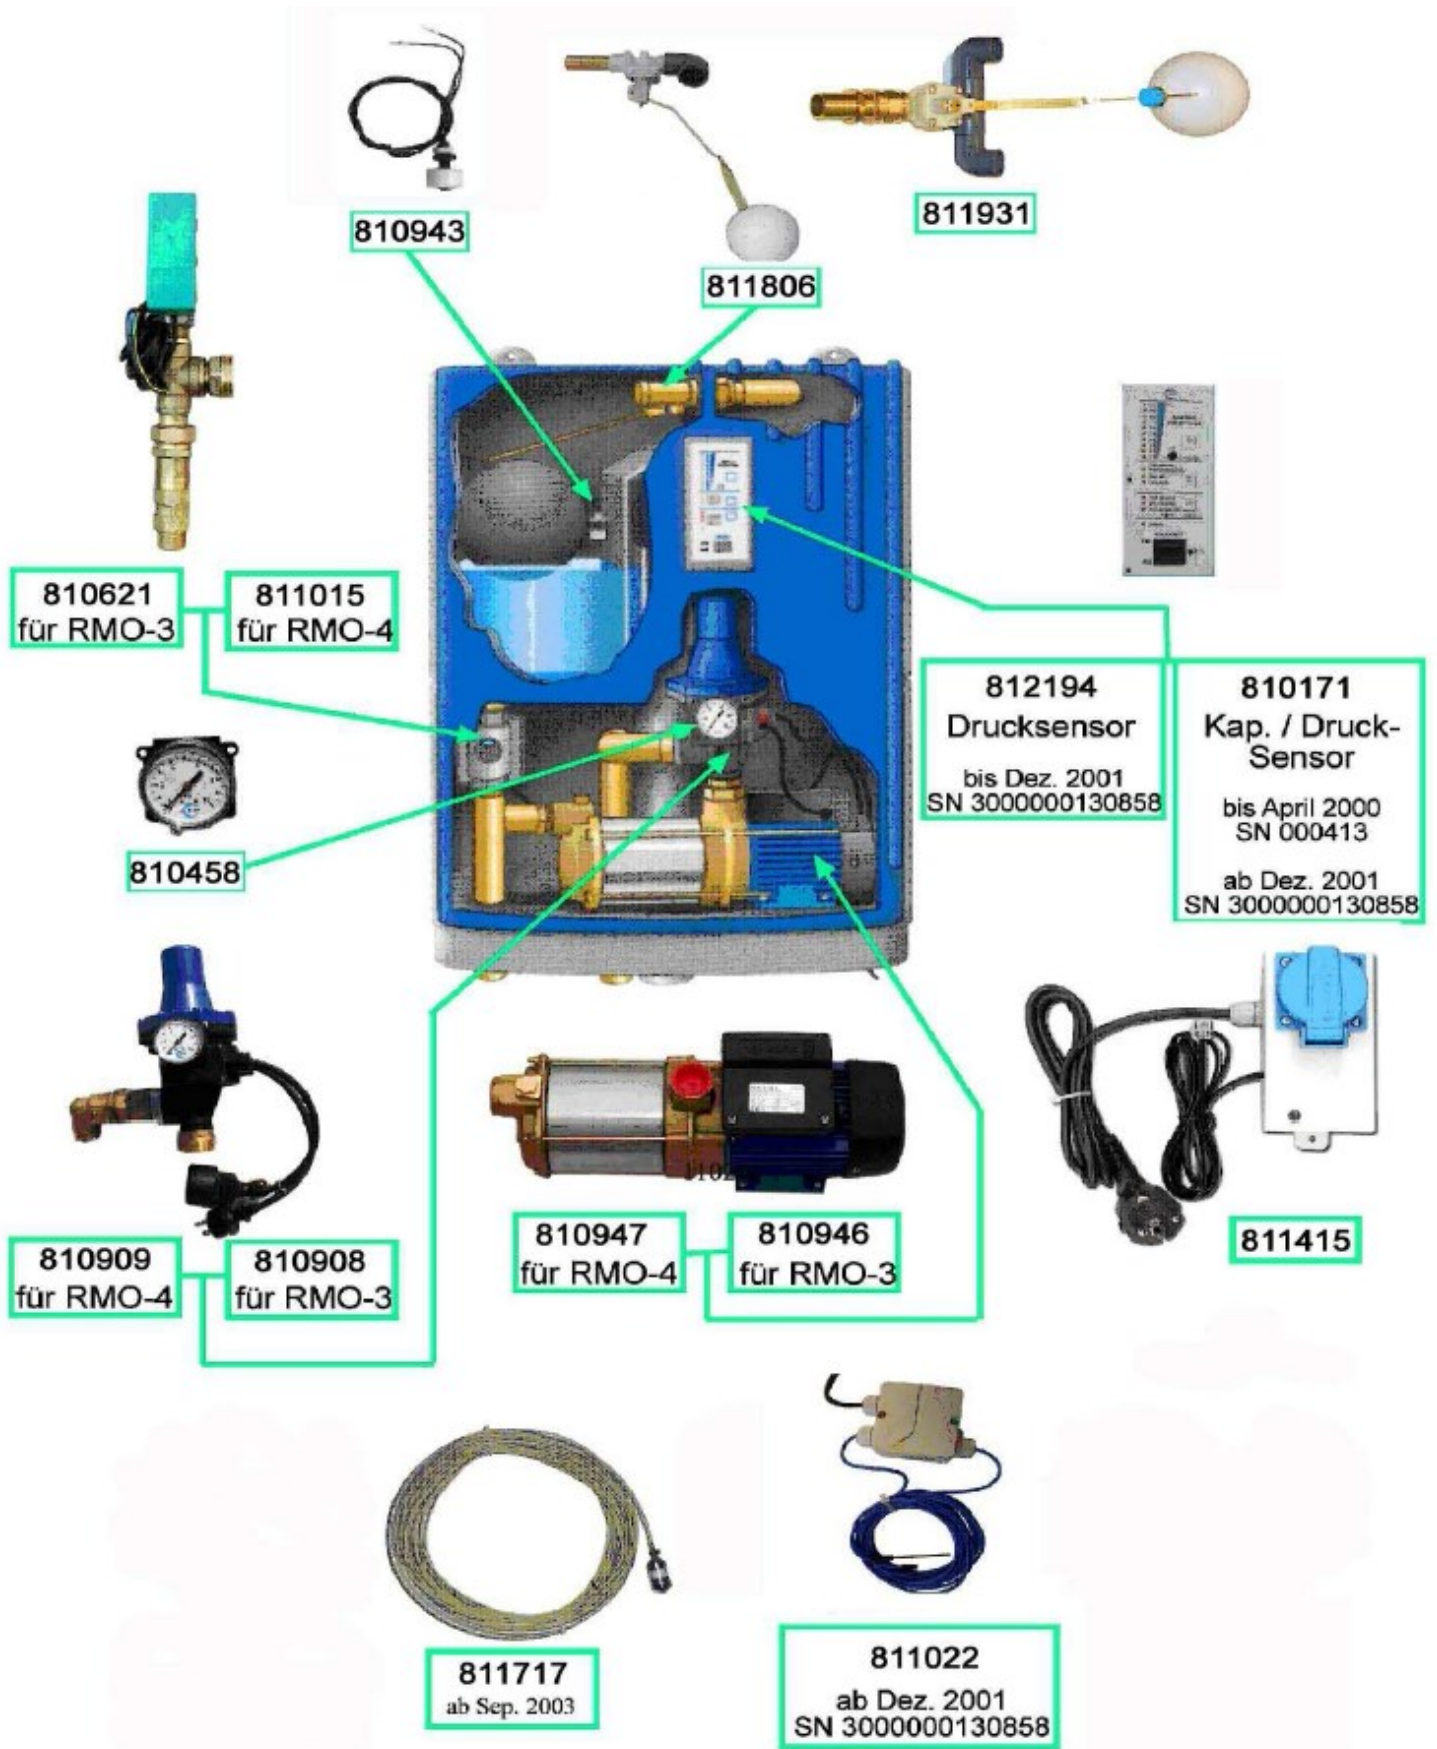

Ersatzteilliste für Regenmanager RMO-3 und RMO-4 von Dehoust, Espa, GEP u.v.a.m.