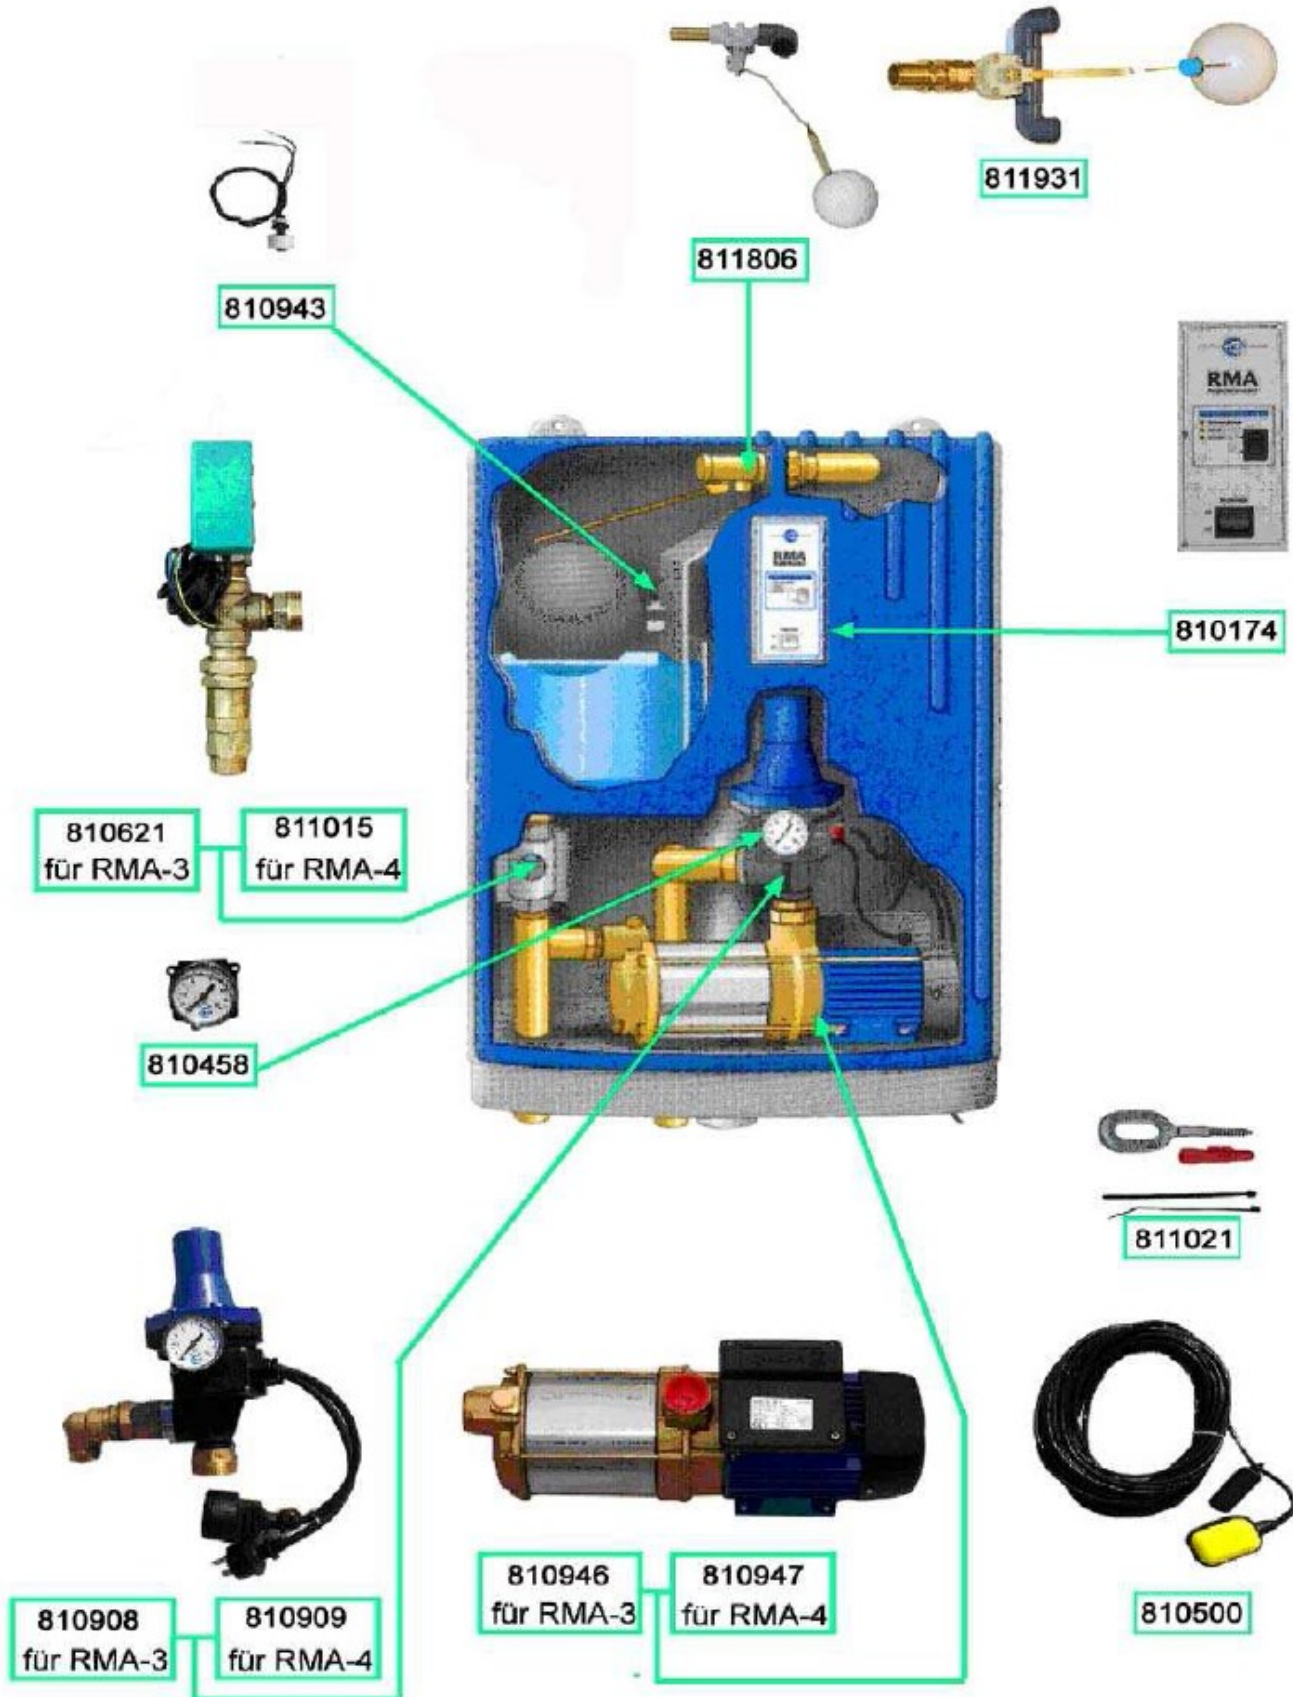

Ersatzteilliste für Regenmanager RMA-3 und RMA-4 von Dehoust, Espa, GEP u.v.a.m.

Ersatzteilliste für Regenmanager RMA-3 und RMA-4 von Dehoust, Espa, GEP u.v.a.m.

Ersatzteilliste

(03/2022)

Best.-Nr.	Bezeichnung	Bestell-Menge	Anmerkung
810121	Messing Verschraubung 1" 2-teilig IG/AG		
810173	TEA-Platine		
810174	RMA-Platine – ersetzt durch 810173		
810226	Hirschmann Stecker PG9		
810500	Schwimmerschalter 20 m		
810170	2 Wege-Motor-Kugelventil Typ 2, 400mm Kabel		
810621	Vorgefertigter Motorkugelhahn für Regenmanager RMO 15-3		
811015	Vorgefertigter Motorkugelhahn für Regenmanager RMO 15-4		
811761	Vorgefertigter Motorkugelhahn für Regenmanager RMO 10-3		
811762	Vorgefertigter Motorkugelhahn für Regenmanager RMO 10-4		
810686	Dichtring 2-teil. Verschraubung 1"		
811931	Schwimmerventil Paket 3/4" für TEA-3, TEO-3 und RMA und RMO		
811806	Schwimmerventil Paket 1/2" für TEA-3, TEO-3 und RMA und RMO		
810798	Gummi-Dichtung für Schwimmerventil Messing 3/4"		
810141	PE-Kugel 180 mm		
810308	PE-Kugel 90 mm, Farbe weiß, mit Mutter und U-Scheibe		
810908	Vorgefertigtes KIT02-3 für Regenmanager RMO-3 in blau – ersetzt durch 810081		
810081	Vorgefertigtes KIT02-3 für Regenmanager RMO-3 in gelb (FM 15)		
810909	Vorgefertigtes KIT02-4 für Regenmanager RMO-4 in blau – ersetzt durch 810083		
810083	Vorgefertigtes KIT02-4 für Regenmanager RMO-4 in gelb (FM 22)		
810844	Membrane für KIT02		
810458	Manometer für KIT 02		
810460	Platine für KIT 02		
810943	Vorgefertigter Reedschalter		
810946	Vorgefertigte ASPRI 15-3 für Regenmanager als Ersatz für Aspri 10-3		
810947	Vorgefertigte ASPRI 15-4 für Regenmanager als Ersatz für Aspri 10-4		
811412	Kondensator für ASPRI 10 und ASPRI 15		
811044	2-teil. Verschraubung 1/2"		
811045	Dichtung für 2-teil. Verschraubung 1/2", 14x18mm		