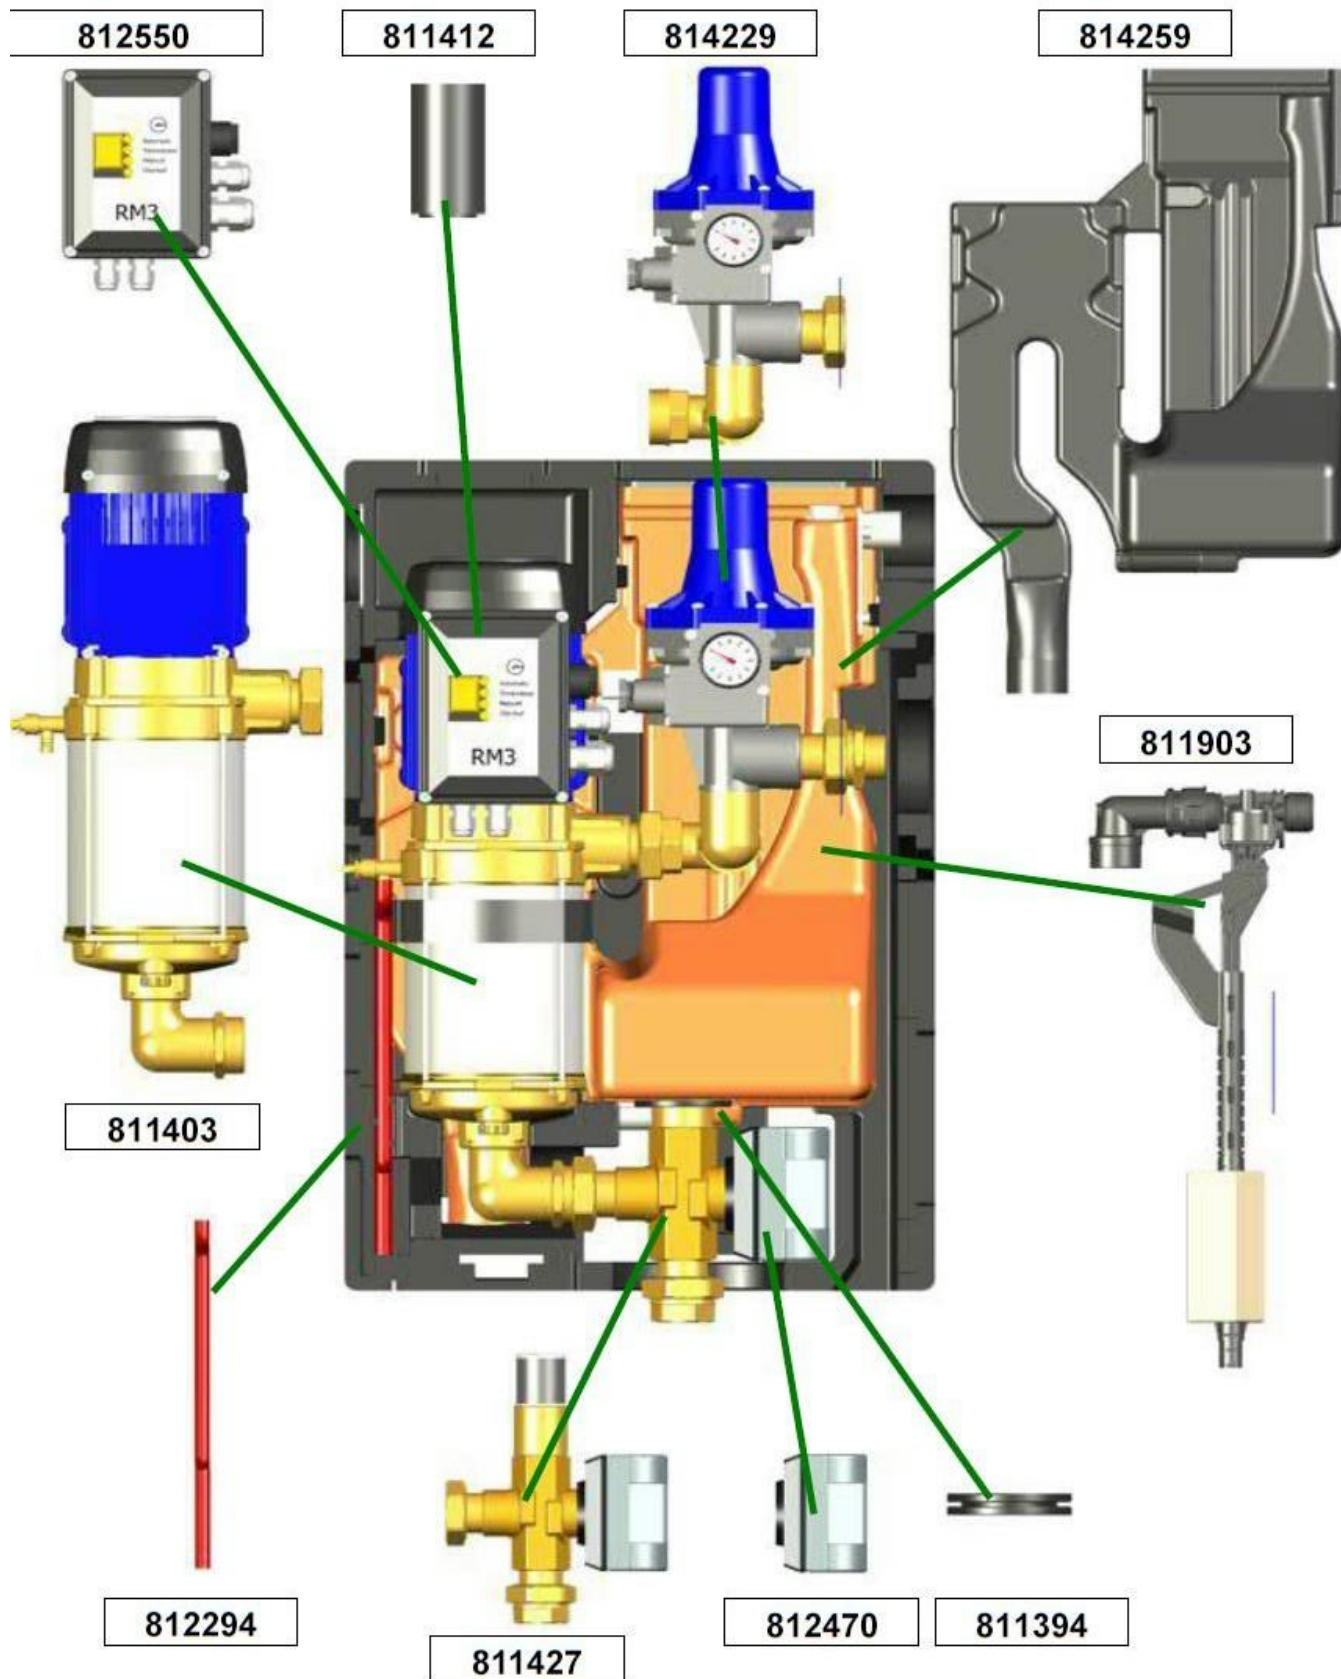

Ersatzteilliste für Regenmanager RM3, RMC, Aspri 15-3, Aspri 15-4 von GEP, Dehoust u.v.a.m.

Ab Baujahr 05/2022 und Seriennummer größer 22957

www.Regenwasser24.de