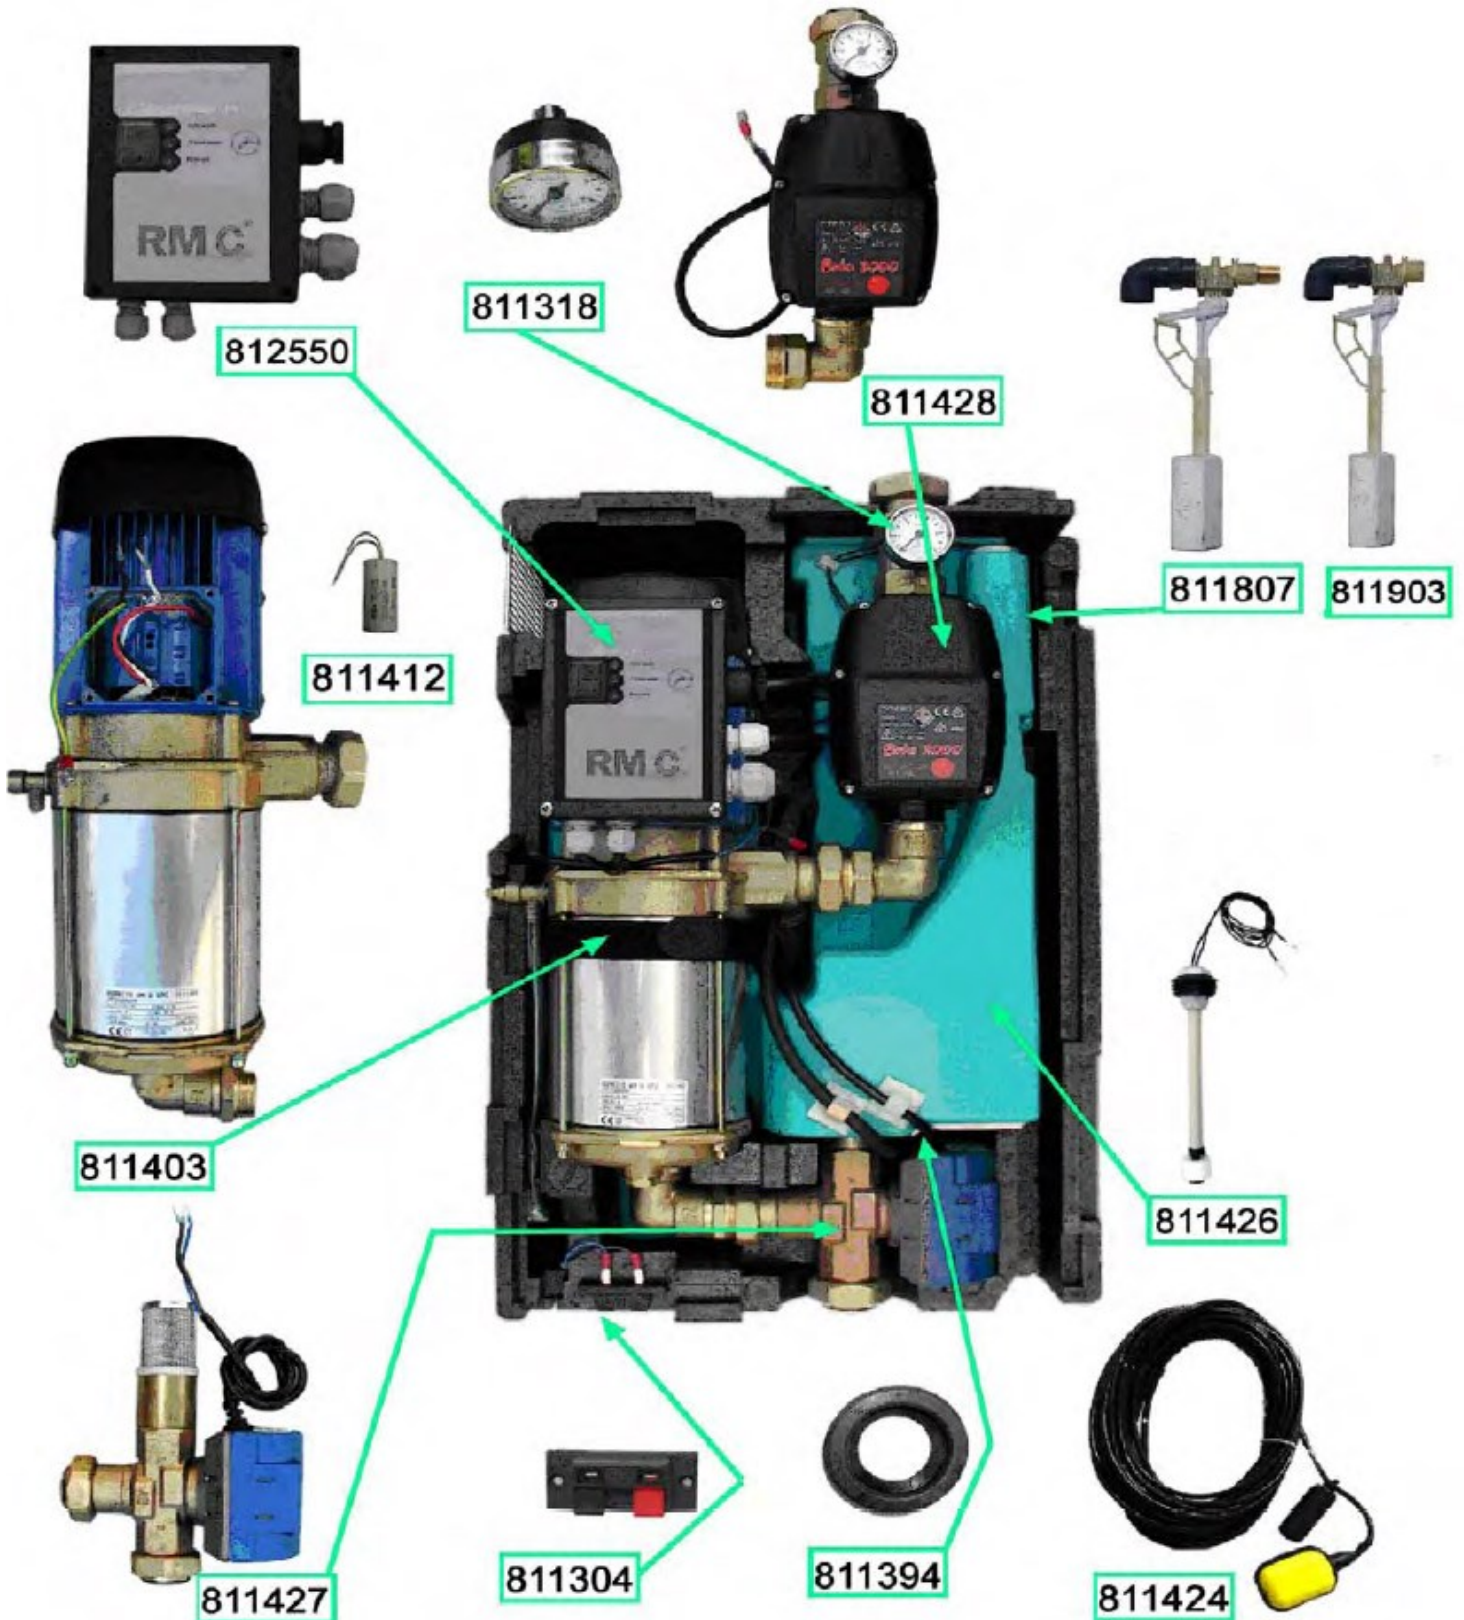

Ersatzteilliste für Regenmanager RM3, RMC, Aspri 15-3, Aspri 15-4 von GEP, Dehoust u.v.a.m.

Ab Baujahr 04/2022 und Seriennummer kleiner 22957

www.Regenwasser24.de

Ersatzteilliste für Regenmanager RM3, RMC, Aspri 15-3, Aspri 15-4 von GEP, Dehoust u.v.a.m.

Ersatzteilliste für Regenmanager RM3, RMC, Aspri 15-3, Aspri 15-4 von GEP, Dehoust u.v.a.m.

Ersatzteilliste für Regenmanager RM3, RMC, Aspri 15-3, Aspri 15-4 von GEP, Dehoust u.v.a.m.

Ersatzteilliste Aspri 15-3, Aspri 15-4

(02/2020)

Best.-Nr.	Bezeichnung	Position	Bestell-Menge
811639	Einfüllstopfen	1	
811643	O-Ring	2	
811646	Manteldichtung	3	
811766	Schraube mit U-Scheibe	4	
811769	Luftabscheider	5	
811549	Leitrad mit Deckel	6	
811535	Laufrad	7	
811772	Distanzscheibe	8	
811775	Gleitringdichtung fix + drehend (nur als Set lieferbar, Pos. 9+10)	9	
811779	Gleitringdichtung drehend + fix (nur als Set lieferbar, Pos. 9+10)	10	
811555	Stehbolzen Aspri 15-3 (1 Stück)	11	
811556	Stehbolzen Aspri 15-4 (1 Stück)	12	
811787	Lager Aspri 15 (1 Stück)	13	
811791	Klemmkasten mit Deckel	14	
811794	Schrauben für Klemmkasten	15	
811797	Überlastungsschutz braun für Aspri 15-3	16	
811801	Überlastungsschutz blau für Aspri 15-4	17	
811412	Kondensator	18	
811544	Lüfterdeckel	19	
811537	Lüfterrad	20	

Ersatzteilliste für Regenmanager RM3, RMC, Aspri 15-3, Aspri 15-4 von GEP, Dehoust u.v.a.m.

Ersatzteile mit Preise finden Sie direkt unter <https://regenwasser24.de/>

Hier die Kategorie [Ersatzteile](#) wählen und das gesuchte Produkt auswählen.