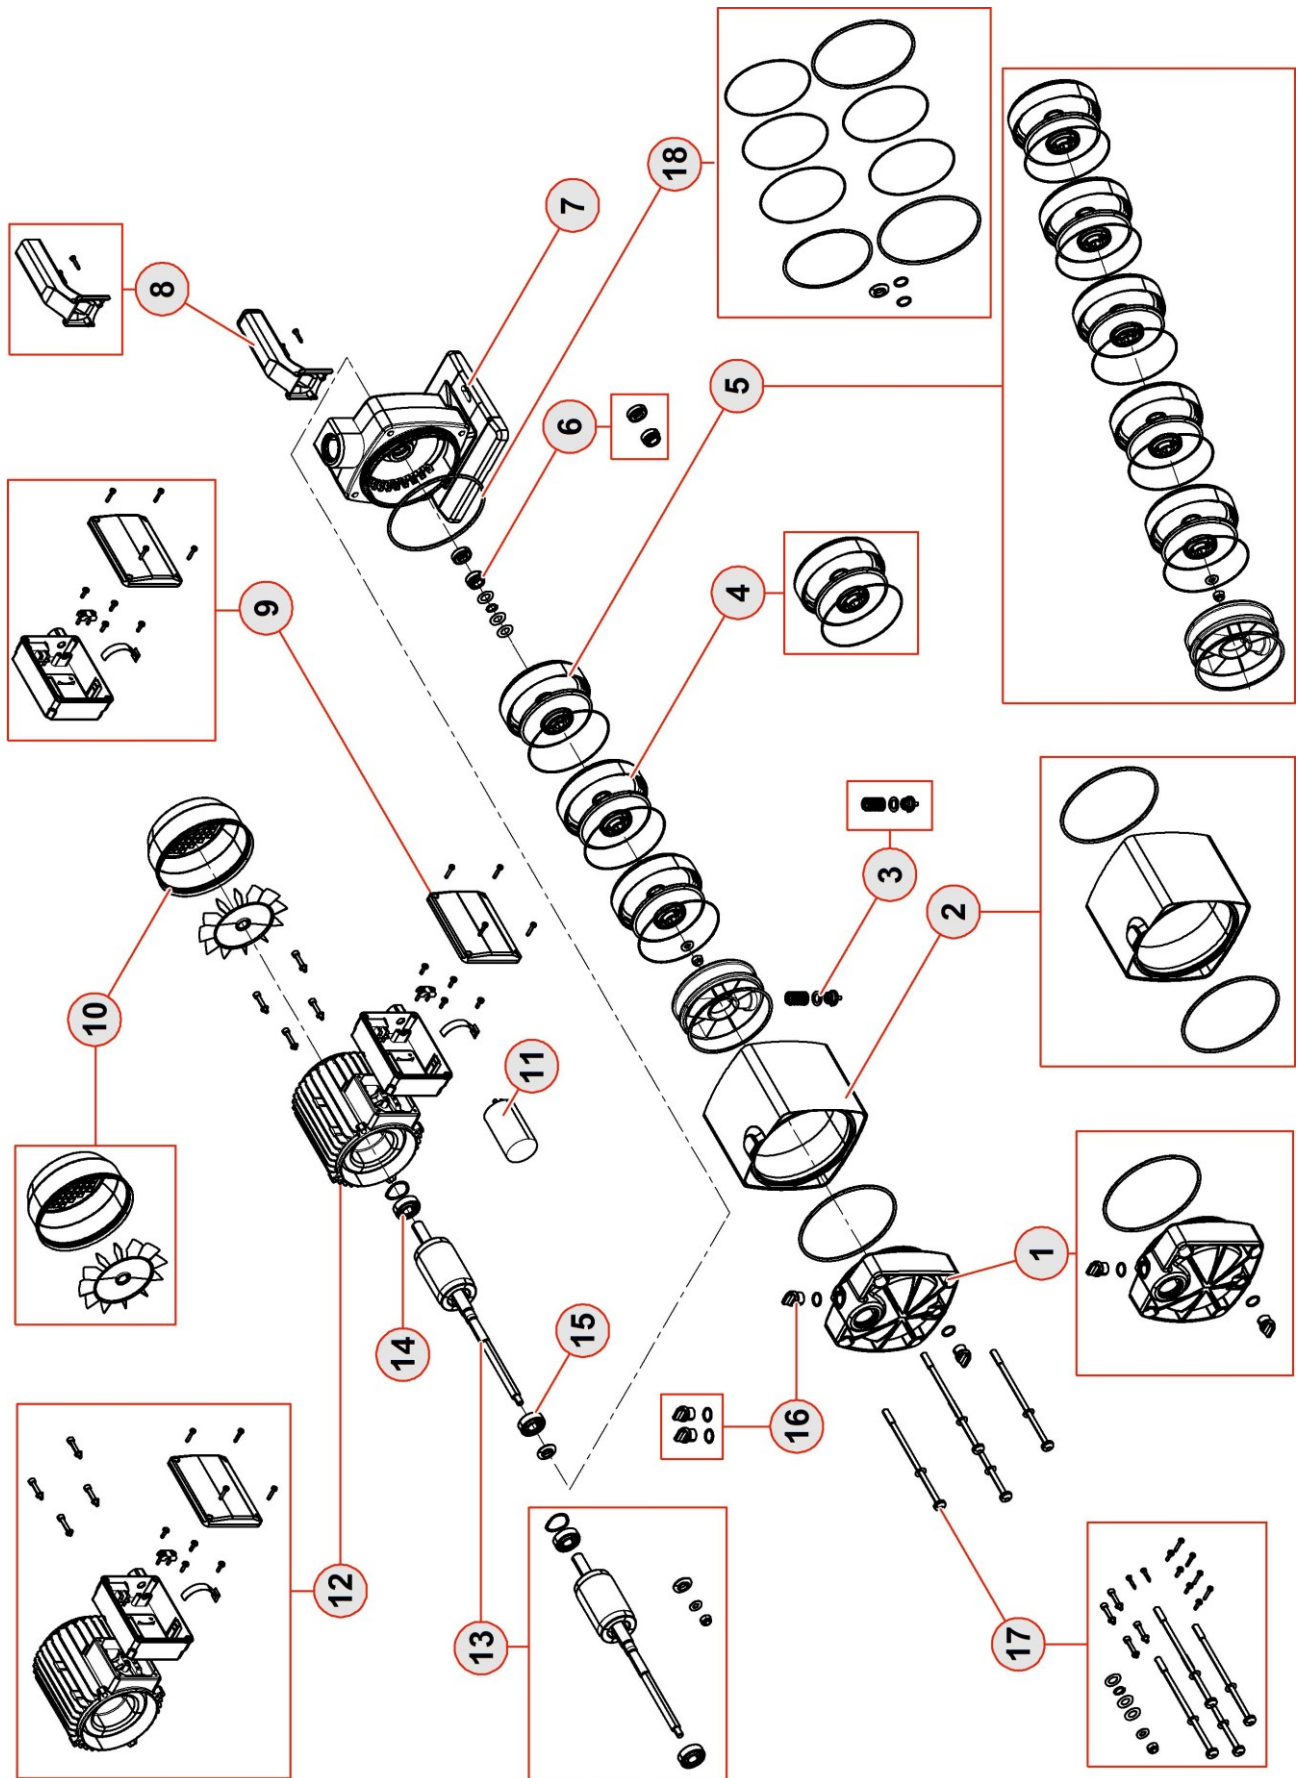

Ersatzteilliste für Kreiselpumpe DAB LEADER ECOPLUS, Typ: ECOPLUS 230, ECOPLUS 240 von Dehoust, GEP, SpinFlow, Mall-Umwelttechnik, iWater Wassertechnik

Ersatzteilliste für Kreiselpumpe DAB LEADER ECOPLUS, Typ: ECOPLUS 230, ECOPLUS 240 von Dehoust, GEP, SpinFlow, Mall-Umwelttechnik, iWater Wassertechnik

Ersatzteilliste für Kreiselpumpe DAB LEADER ECOPLUS, Typ: ECOPLUS 230, ECOPLUS 240 von Dehoust, GEP, SpinFlow, Mall-Umwelttechnik, iWater Wassertechnik

Ersatzteile mit Preisen finden Sie direkt unter <https://regenwasser24.de/>
Hier die Kategorie **Ersatzteile** wählen und das gesuchte Produkt auswählen.