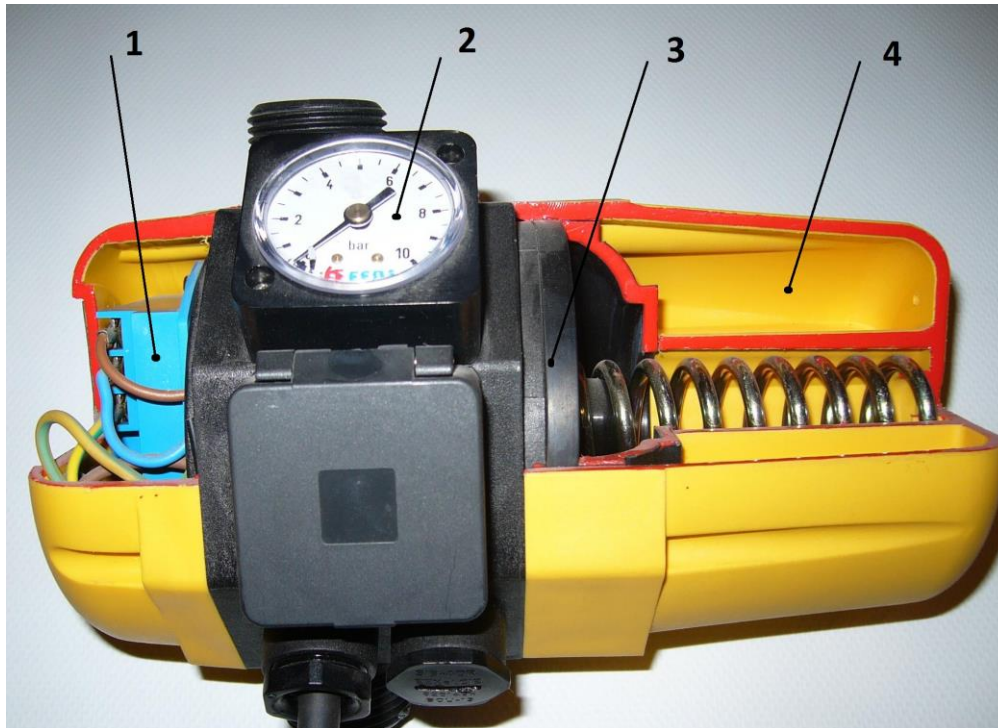

Ersatzteilliste für Druckregler KIT 05 von ESPA mit 230V und 400V u.v.a.m.

Druckregler KIT05			(Stand 2019)
Pos	Artikel-Nr.	Bezeichnung	Bemerkung:
1	810130	Platine 230-V	<p><u>Keine Ersatzteile mehr lieferbar!</u></p> <p><u>Ersatz:</u></p> <ul style="list-style-type: none"> • <u>KIT-SKD ohne Manometer</u> • <u>KIT RMC-S mit Manometer</u>
1	84245	Platine 400-V	
2	84250	Manometer inkl. Schrauben	
3	81000010126	Membrane-KIT	
4		Gehäuse bestehen aus: - Grundkörper, Farbe schwarz - Seitenteile, Farbe gelb	

Ersatzteilliste für Druckregler KIT 05 von ESPA mit 230V und 400V u.v.a.m.

Ersatzteile mit Preise finden Sie direkt unter <https://regenwasser24.de/>

Hier die Kategorie [Ersatzteile](#) wählen und das gesuchte Produkt auswählen.