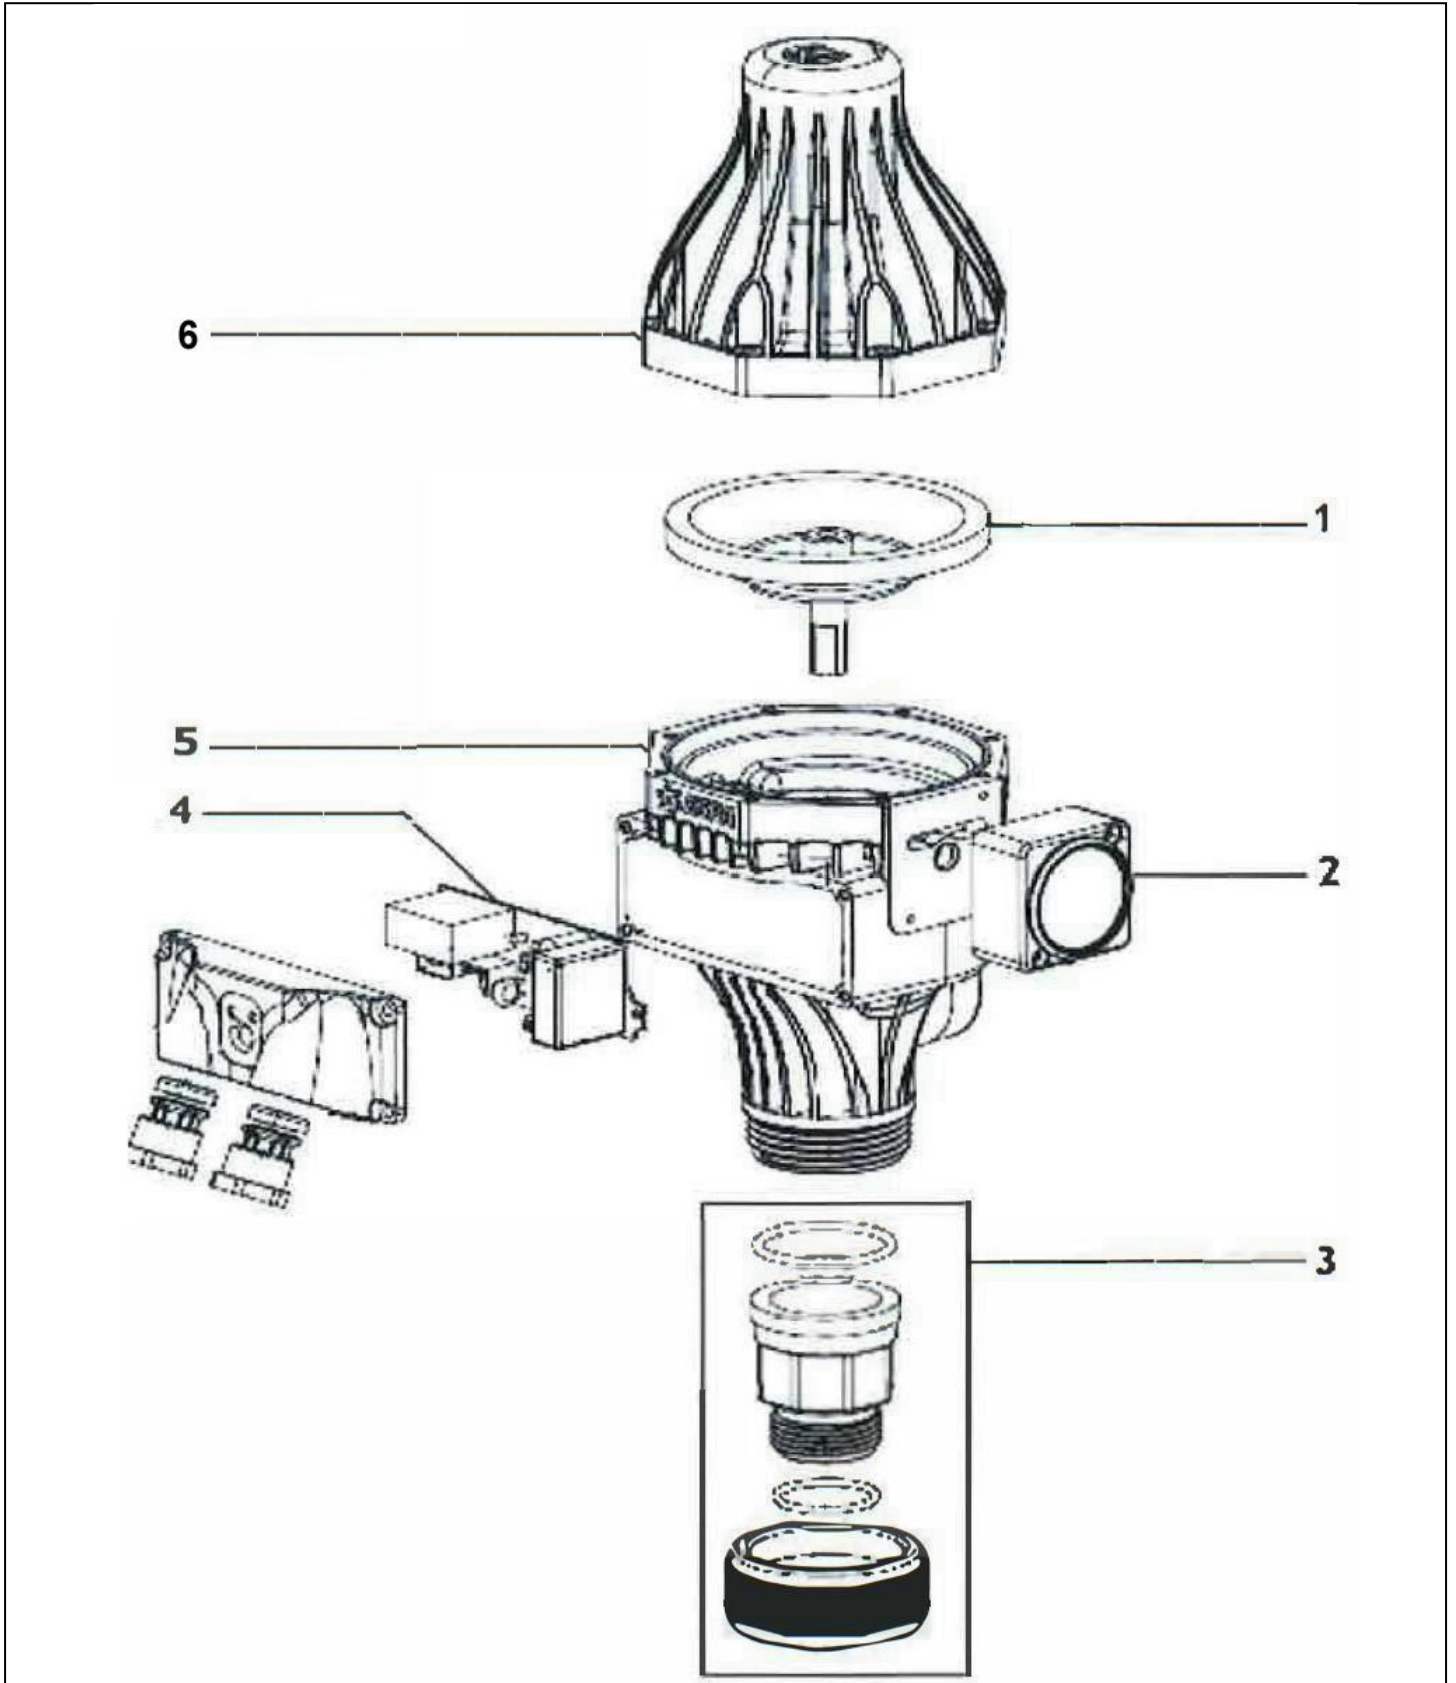

Ersatzteilliste für ESPA Druckregler KIT Pressdrive AM

Ersatzteilliste für ESPA Druckregler KIT Pressdrive AM

Pos	Artikel-Nr.	Bezeichnung	Bestell-Menge	Bemerkung: (Stand 08/2019)
1.0	811100145	Membrane für Pressdrive AM (schwarz)		Hinweis: Bei der Demontage der Kappe besteht durch die Vorspannung der Feder erhebliche Unfallgefahr! Die Membrane des KIT Pressdrive passt nicht bei KIT 02-3 oder KIT 02-4!
2.0	8197324	Manometer für Pressdrive AM		
2.1	8197324-OR	Dichtung für Manometer		
3.0	8202088	Verschraubung für Pressdrive AM mit zwei Dichtungen und Überwurfmutter		
4.0	8197321	Platine für Pressdrive AM 180-250 V/50-60Hz		
5.0	8100202088	Pressdrive AM Gehäuse komplett mit montierter Feder in der Kappe/Hut jedoch ohne Anbauteile Pos. 2-4 (Manometer, Verschraubung, Platine)		
6.0	-	Kappe/Hut/Deckel kein Ersatzteil		Anmerkung, Fehlerhinweis: Tritt aus der kleinen Bohrung Wasser aus, benötigen Sie eine neue Membrane Artikel-Nr. 811100145 oder das Gehäuse mit montierter Feder Artikel-Nr. 8100202088. Die kleine Bohrung in der Kappe dient zur Belüftung des Pressdrive und ist somit funktionsrelevant!