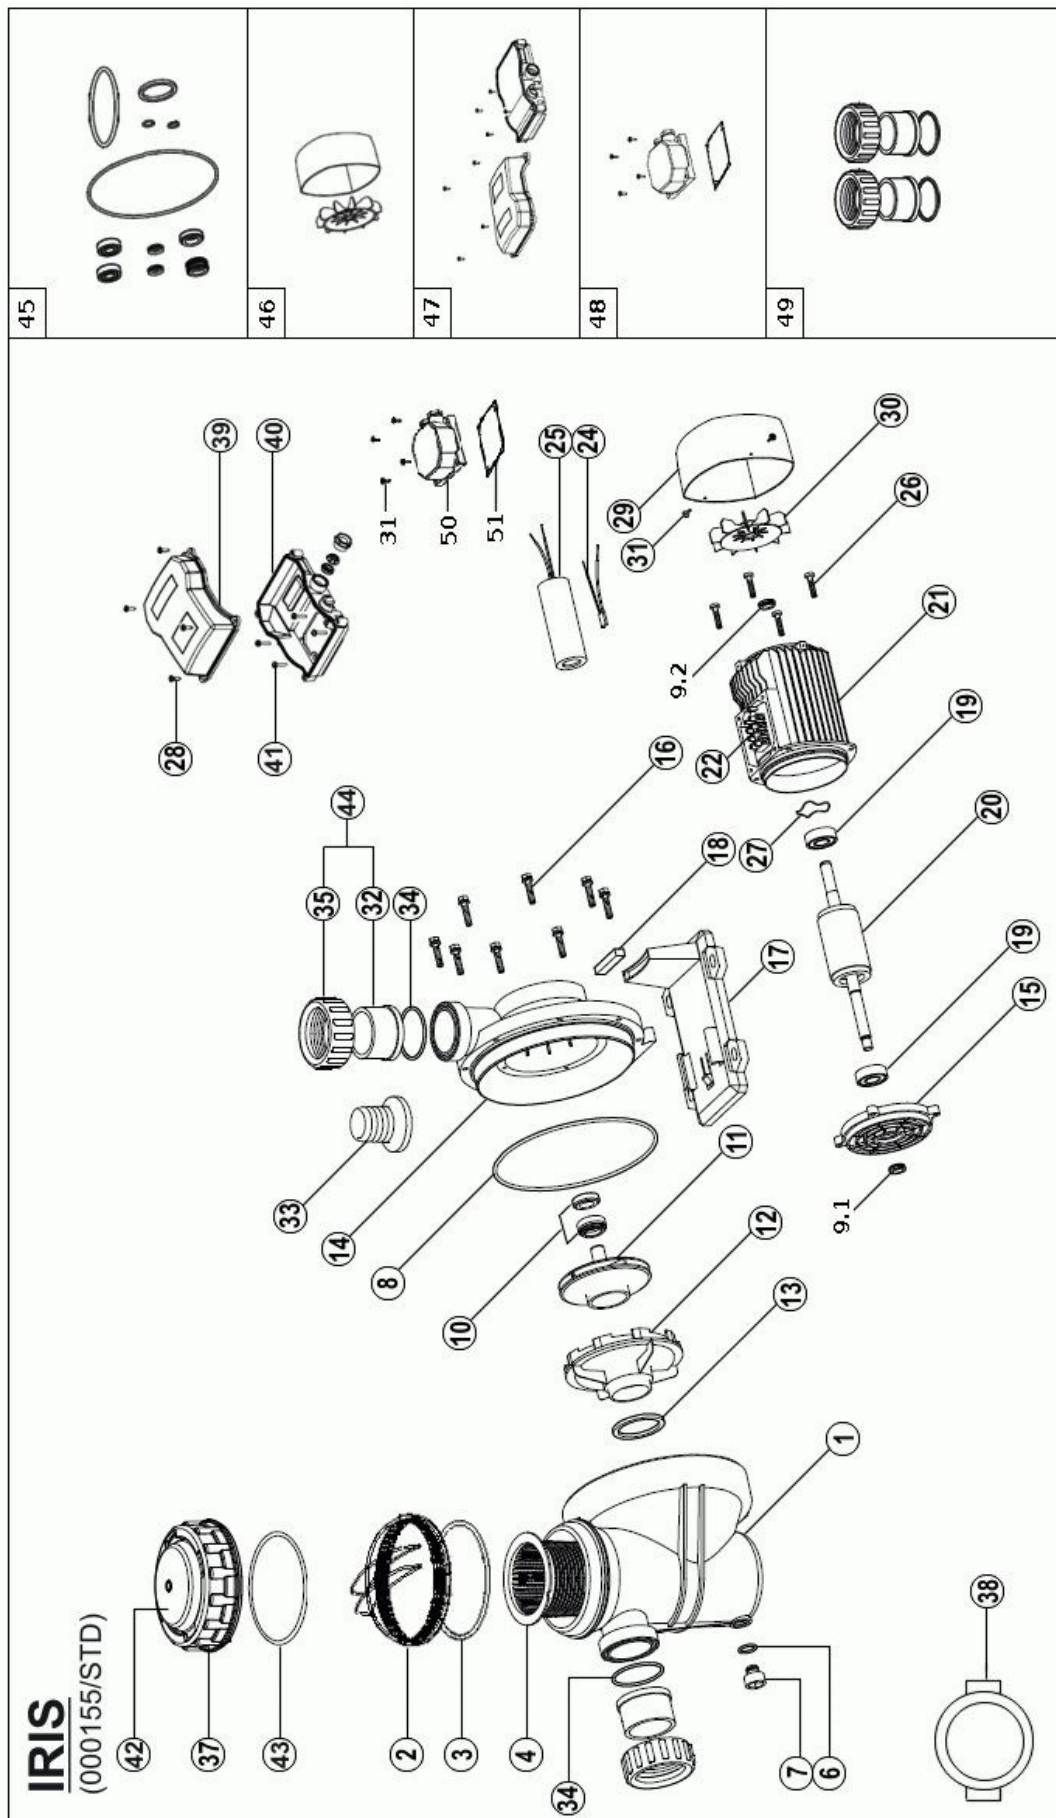

Ersatzteile-Liste für Espa Pool Pumpe Iris 400, Iris 500, Iris 750, Iris 1000

Ersatzteile-Liste für Espa Pool Pumpe

Iris 400, Iris 500, Iris 750, Iris 1000

Pos	Artikel-Nr.	Bezeichnung	Pos	Artikel-Nr.	Bezeichnung
1	90133341	Pumpengehäuse IRIS 400/500/750/1000 50/60Hz			
2	810449	Deckel für Iris bis 2007			
3	8393	O-Ring für alten Filterdeckel	26	90000028	Schrauben
4	810001	Filterkorb mit Bügel (nicht mehr lieferbar)	26	90138312	Schrauben modifiziert 2008
4	811819	Filterkorb modifiziert 2005 für Iris 400, Iris 500, Iris 750, Iris 1000	27	90190252	Federscheibe
6	8390	O-Ring für Ablassstopfen	28	900000093	Schraube
7	810338	Ablassstopfen	29	80394	Lüfterraddeckel
8	8394	Gehäusedichtung	30	8125402	Lüfterrad
9.1	8341	Streuscheibe	31	900200630	Schraube
9.2	90142698	Streuscheibe modifiziert 2009	32	90010292	Druckstutzen mit Klebeanschluß Innen Ø 48 mm (GRIS)
10	874580	Gleitringsdichtung	32	810463	Druckstutzen mit Klebeanschluß DN50
11	90200329	Laufrad IRIS 400M 60Hz	33	810475	Druckstutzen mit Schlauchtülle 38 mm (DN40)
11	90005835	Laufrad IRIS 400M 50Hz + IRIS 500M 60Hz	34	8350	O-Ring
11	810467	Laufrad IRIS 500M 50Hz	35	900010287	Überwurfmutter für Druckstutzen mit Klebeanschluß Innen Ø 48 mm (GRIS)
11	810468	Laufrad IRIS 750M 50Hz	35	810464	Überwurfmutter
11	811000432	Laufrad IRIS 1000M 50Hz	36	91000046	Schraube
11	90005836	Laufrad IRIS 750M 60Hz	37	810527	Überwurfmutter für Klarsichtdeckel modifiziert 2007
11	911100512	Laufrad IRIS 1000M 60Hz	38	8127995	Montageschlüssel, Montagehilfe für Überwurfmutter für Klarsichtdeckel modifiziert 2007
12	811000412	Leitrad für Iris 400, Iris 500, Iris 750, Iris 1000	39	900135136	Deckel für Klemmkasten
13	8316	Leitraddichtung	40	9000133890	Klemmkasten
14	8137438	Druckgehäuse	41	9001000119	Schraube
15	90154447	Lagerschild	42	8125476	Klarsichtdeckel
16	90000029	Schrauben für Druckgehäuse	42	8125476-Set	Klarsichtdeckel-Set bestehen aus Pos.37+42+43
17	810466	Pumpenfuß	43	8135419	Dichtung
18	86016	Vibrationdämpfer	44	90010474	Anschluß-Set Pos. 32+35
19	81962	Lager	45	92800000024	Dichtungsset
20	auf Anfrage	Welle	46	92800000024	Lüfterdeckel und Rad
21	auf Anfrage	Stator	47	92800000015	Klemmkasten 230V/240V (M)
22	90195131	Klemmleiste	48	92800000016	Klemmkasten 400 V (T) komplett
24	auf Anfrage	Klixon	49	92800000144	Anschlußset
25	821000008	Kondensator IRIS 400 M 50Hz	50	90011100478	Klemmkasten 400 V (T)
25	82051	Kondensator IRIS 500/750/1000 M 50/60Hz	51	9000122968	Dichtung für Klemmkasten 400 V