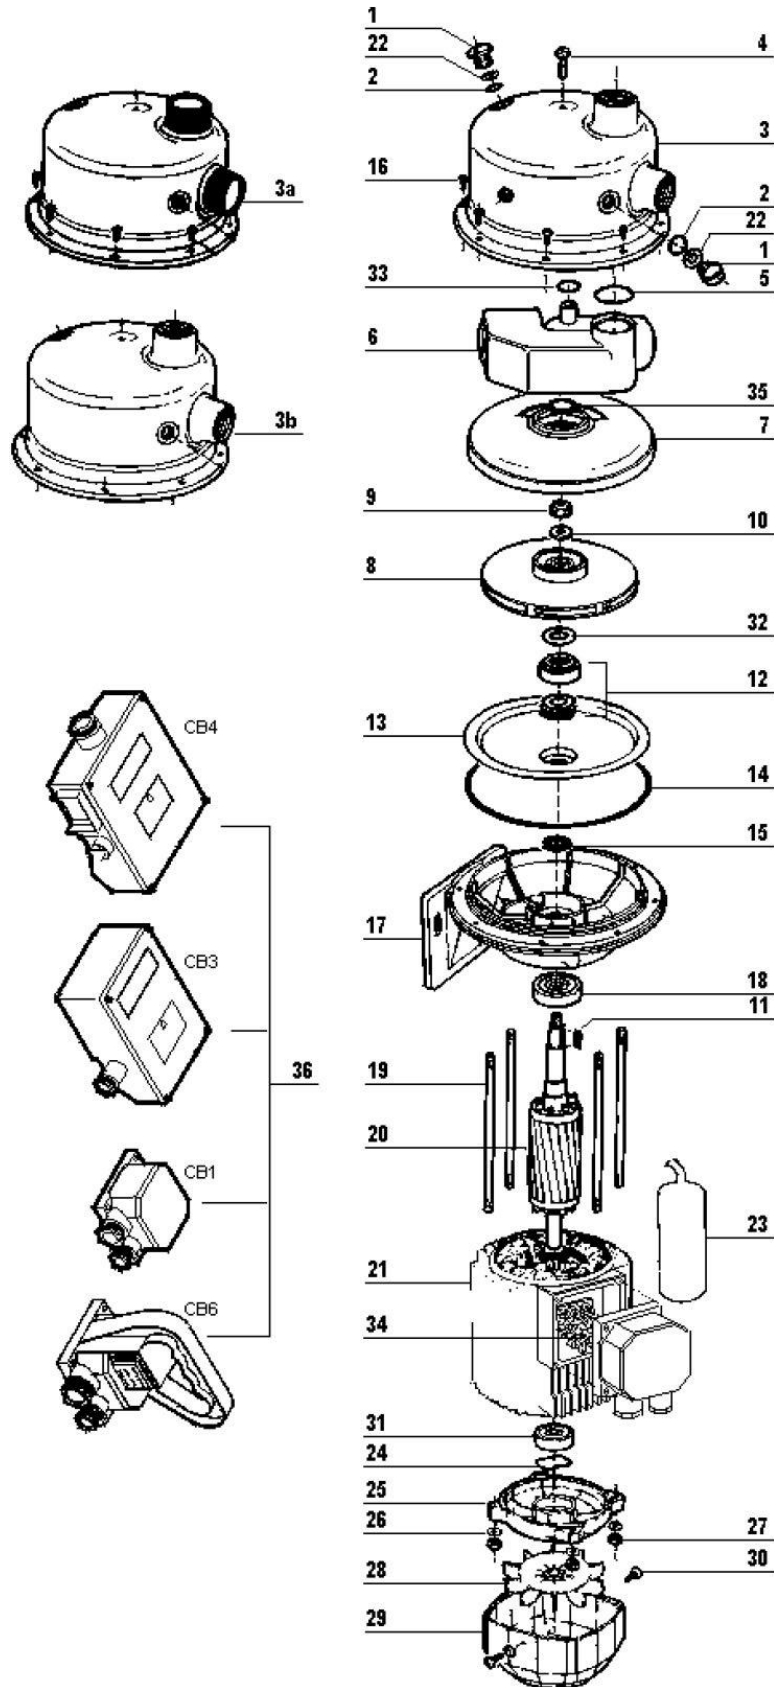

Ersatzteile-Liste für Espa Pumpe Delta 500, Delta 750, Delta 1000

Ersatzteile-Liste für Espa Pumpe Delta 500, Delta 750, Delta 1000

Delta 500, Delta 750, Delta 1000

(Ersatzteilliste Stand 3/2025)

Pos	Artikel-Nr.	Bezeichnung	Pos	Artikel-Nr.	Bezeichnung
			21	-----	Stator Delta 1000 T CB1/6 230/400V50Hz.
1	810338	Einfüll-/Ablassschraube	22	87106	Unterlegscheibe/Metallfassung für O-Ring
2	80368	O-Ring Einfüllstopfen	23	82035	Kondensator 18µF CB3/4
2	80345	O-Ring Einfüll-/Ablassstopfen	23	89085	Kondensator 10µF CB3/4
3	85221	Pumpengehäuse	23	82049	Kondensator 16µF CB3/4
4	80054	Schraube	23	82051	Kondensator 12µF CB3/4
5	80336	O-Ring Injektor Saugstutzen	23	82036	Kondensator 20µF CB3/4
6	89508	Injektor Delta 500, 750	23	82008	Kondensator 16µF CB1 mit Gewindebolzen
6	811000154	Injektor Delta 1000	24	80712	Unterlegscheibe für Lager Delta 1000
7	811100168	Leitrad Delta 1000	24	80748	Unterlegscheibe Delta 500/750
7	9100009566	Leitrad Delta 500/750	25	-----	Lagerdeckel 500, 750. 1000
8	9000010176	Laufgrad DELTA 500 50Hz(C-01)	26	81000000205	Unterlegscheibe
8	9000007716	Laufgrad DELTA 1000 60Hz			
8	9000010177	Laufgrad DELTA 750 50Hz(C-01)			
8	9000009563	Laufgrad DELTA 750 50Hz			
8	9000010178	Laufgrad DELTA 1000 50Hz(C-01)			
8	9000009562	Laufgrad DELTA 500 50Hz			
10	9000000207	Unterlegscheibe für Laufgradmutter	27	81000000102	Mutter
12	80502	Gleitringdichtung fix+drehend	28	81040	Lüfterrad Delta 1000
13	-----	Distanzhülse 500,750,1000	28	81098	Lüfterrad Delta 500/750
14	80334	Gehäuse O-Ring	29	-----	Lüfterdeckel 500, 750. 1000
15	80342	Lippendichtung Delta 1000 (C-19)	30	8070	Schraube für Lüfterdeckel
15	80349	Lippendichtung Delta (C-01)	31	81951	Kugellager Delta 1000
15	80341	Lippendichtung Delta 500/750	31	81936	Kugellager Delta 500, 750
15	80625	Unterlegscheibe	32	80255	Unterlegscheibe Delta 500
16	8060	Schraube	33	80338	O-Ring Injektor
16	8053	Schraube f. Pumpengehäuse	34	8171808	Klemmstein Delta T (400V)
17	-----	Rückwand/Druckteller+Fuss Delta1000	34	85093	Klemmstein Delta M (230V)
18	81951	Kugellager	35	80353	Dichtung Leitrad-Injektor
19	-----	Zuganker Delta	36	82800057007	KIT-Klemmkasten CB4
20	-----	Welle Delta	36	811100754	KIT-Klemmkasten CB6+Kondensator
21	85166	Stator Delta 1000 M CB3/450Hz.	36	82811100833	Klemmkasten CB8
21	-----	Stator Delta 500 M CB3/450Hz.	37	-----	Dichtung Klemmkasten CB3
21	-----	Stator Delta 500 T CB1 50Hz.	37	-----	Dichtung Klemmkasten CB4
21	-----	Stator Delta 500 M CB1/650Hz.	37	-----	Dichtung Klemmkasten