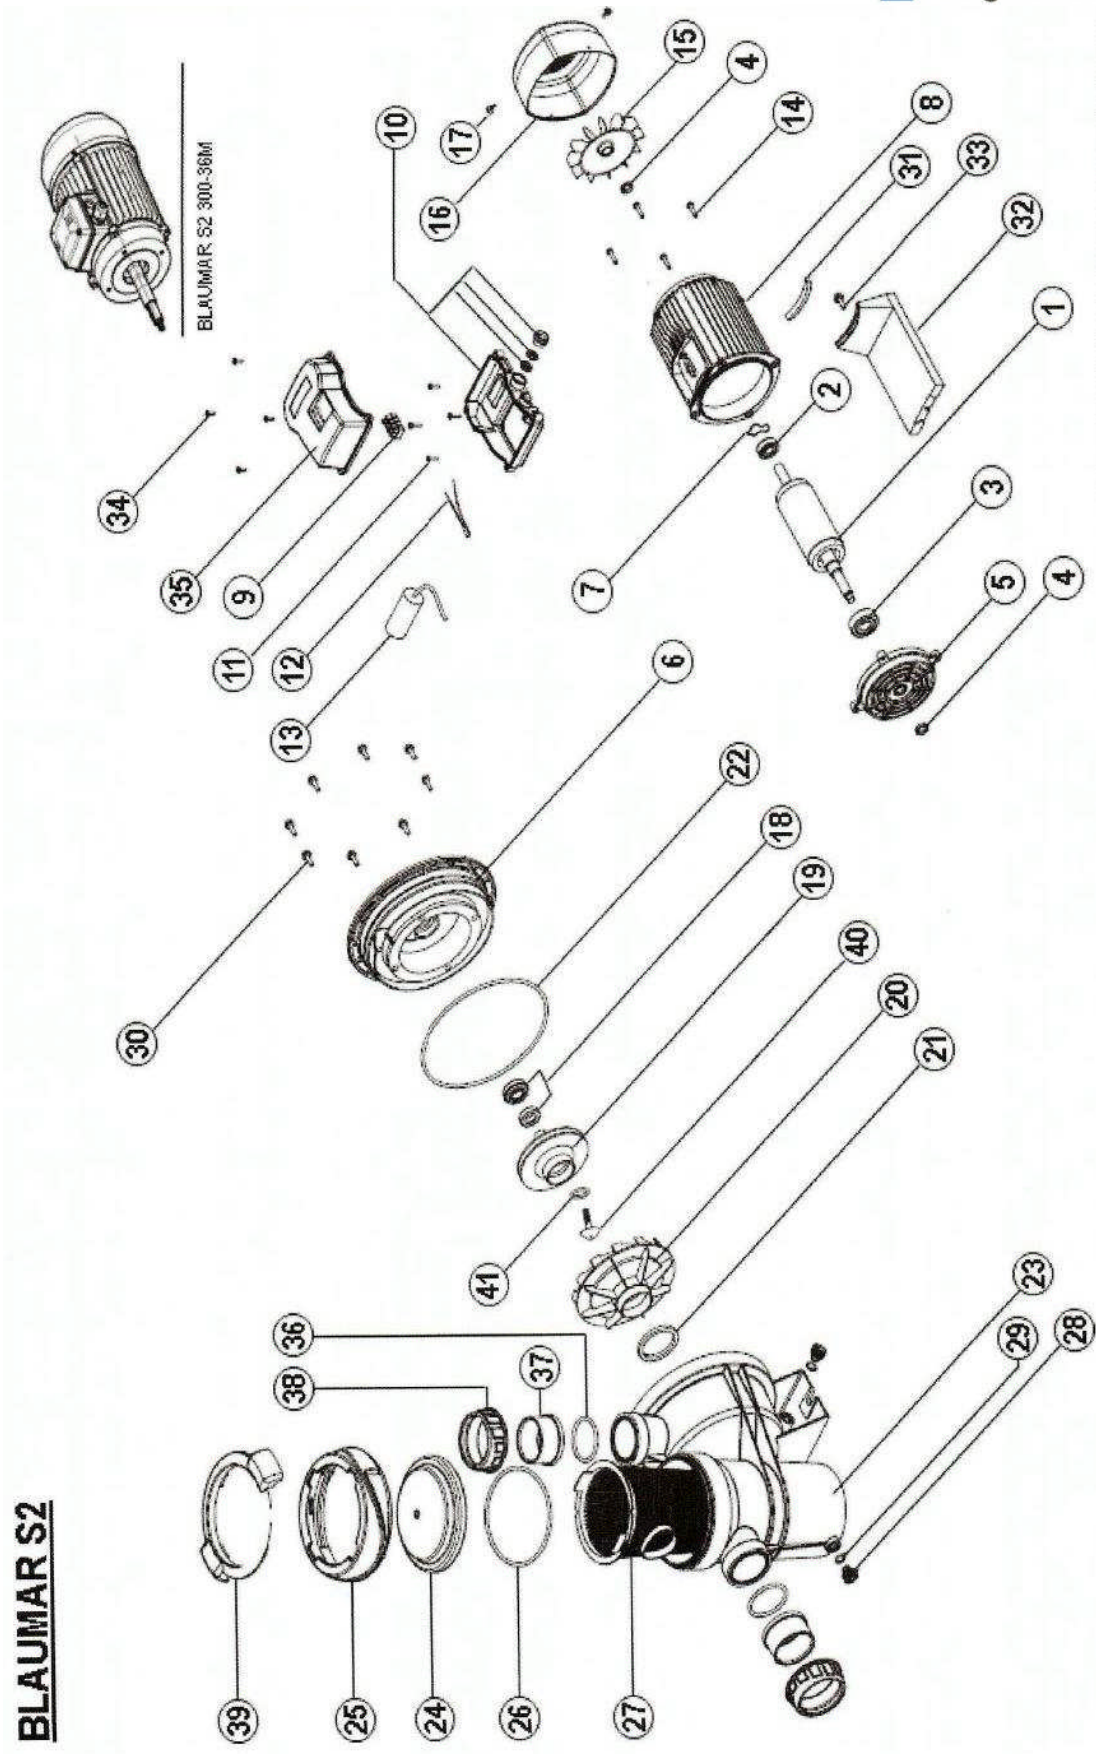

Ersatzteile-Liste für Espa Poolpumpe Blaumar S2 75-15, Blaumar S2 75-18, Blaumar S2 100-24, Blaumar S2 150-29, Blaumar S2 300-31, Blaumar S2 300-36

BLAUMAR S2

**Ersatzteile-Liste für Espa Poolpumpe
Blaumar S2 75-15, Blaumar S2 75-18,
Blaumar S2 100-24, Blaumar S2 150-29,
Blaumar S2 300-31, Blaumar S2 300-36**