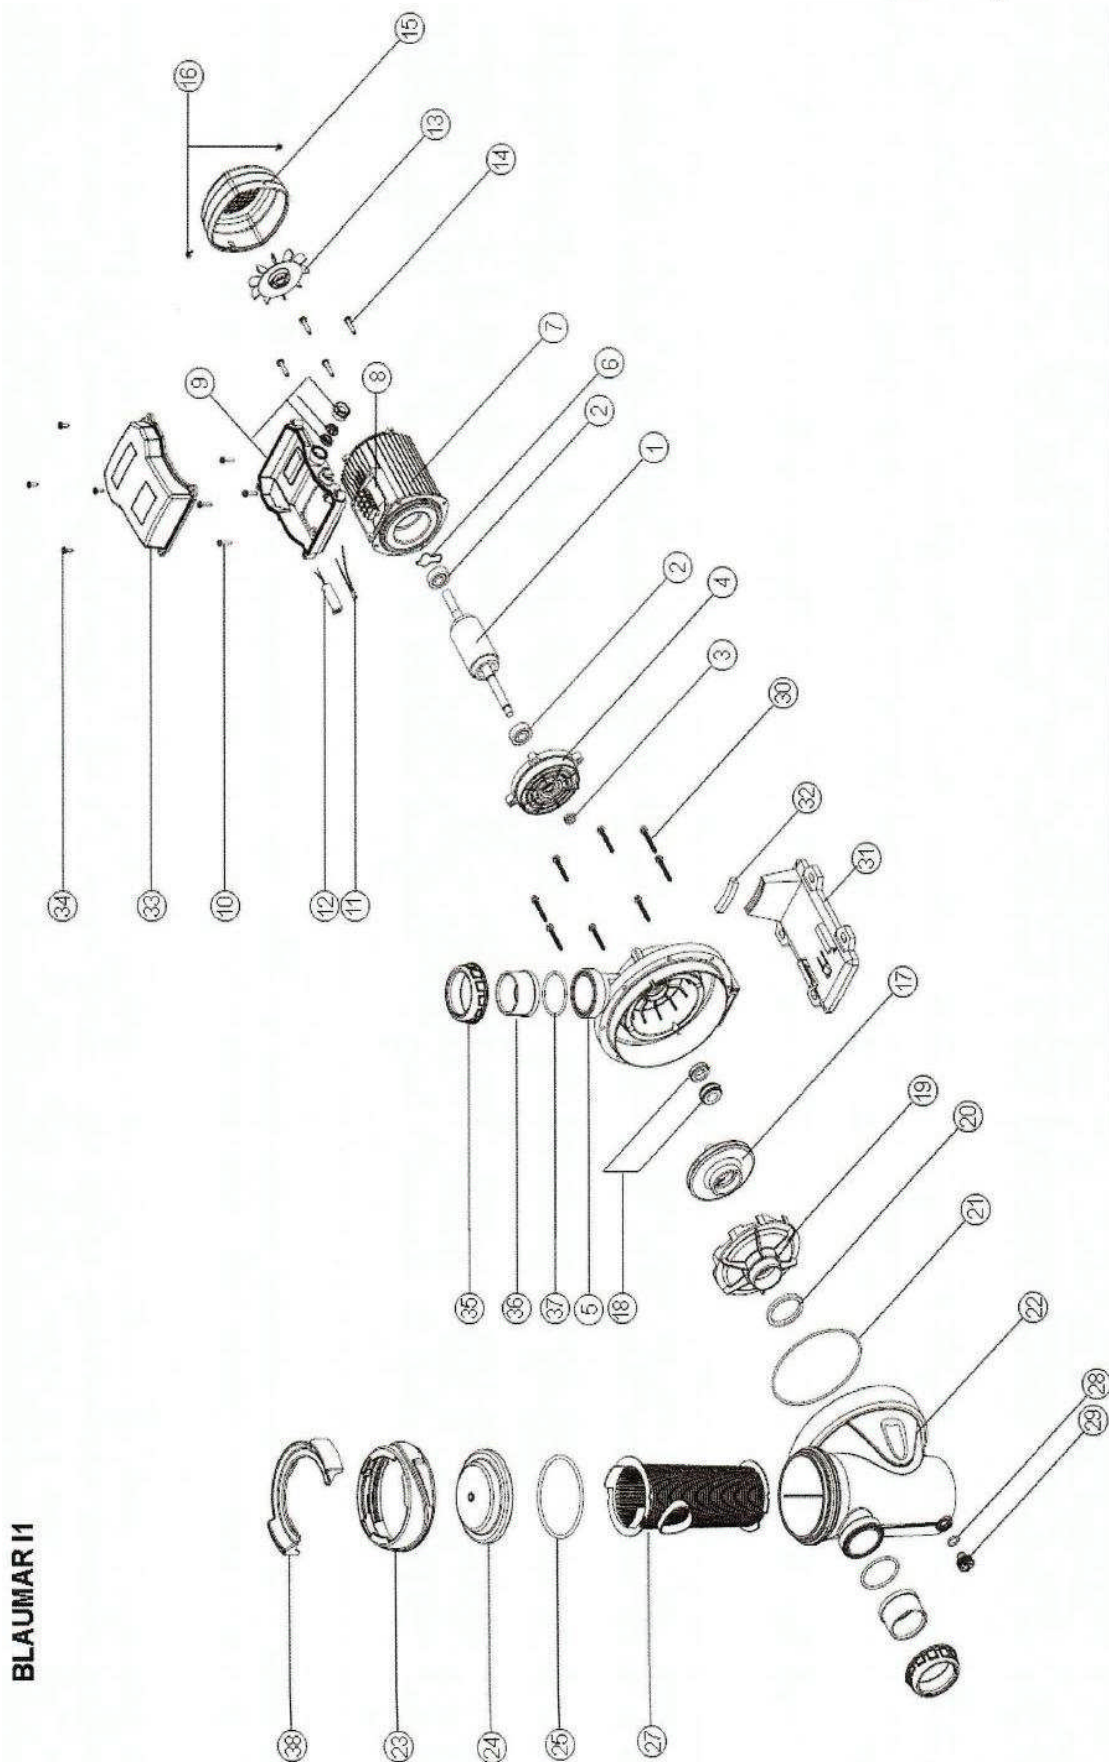

# Ersatzteile-Liste für Espa Poolpumpe

Blaumar I1 33-8,  
 Blaumar I1 50-12,  
 Blaumar I1 100-15

BLAUMAR I1

# Ersatzteile-Liste für Espa Poolpumpe