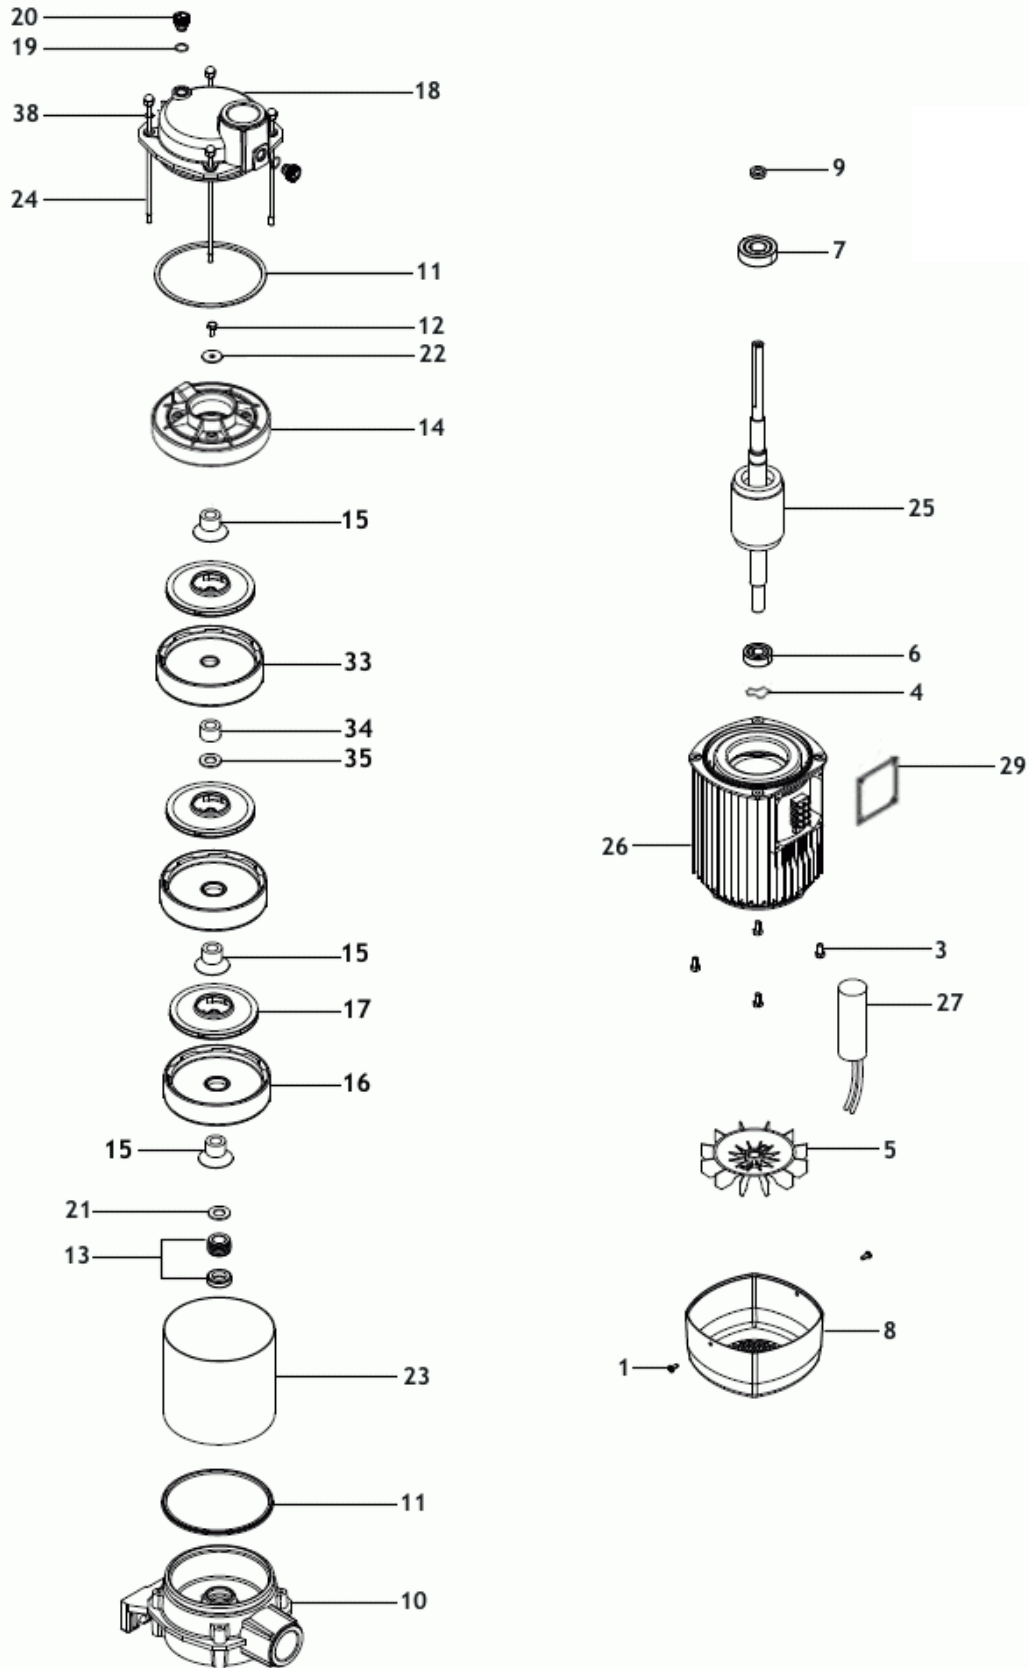

Ersatzteilliste für Espa Pumpe, Aspri 35 N 3, Aspri 35 N 4, Aspri 35 N 5, Aspri 35 N 6

ASPRI 35 N

Ersatzteilliste für Espa Pumpe, Aspri 35 N 3, Aspri 35 N 4, Aspri 35 N 5, Aspri 35 N 6

	<p>43</p> 
	<p>44</p> 
	<p>45</p> 
	<p>46</p> 
	<p>47</p> 

Ersatzteilliste für Espa Pumpe, Aspri 35 N 3, Aspri 35 N 4, Aspri 35 N 5, Aspri 35 N 6

Pos	Artikel-Nr.	Bezeichnung	Pos	Artikel-Nr.	Bezeichnung
1	90000200630	SCHRAUBE	34	90000150685	DISTANZHULSE ASPRI 35 6
2	90000000093	SCHRAUBE	35	90000150742	SCHEIBE ASPRI 35 5/6
3	90000000097	SCHRAUBE	38	8241	Scheibe
4	90000142381	UNTERLEGSCHLEIBE	40	90000128143	Deckel ASPRI 35 M sn=<2714-xxxx
5	0000001041	LUFTERRAD	41	90000135136	Deckel ASPRI 35 M sn=<2714-xxxx
6	81959	KUGELLAGER	42	90000133890	Kasten
7	81964	KUGELLAGER	43	92800000013	KIT
8	90000010528	LUFLERDECKEL	44	92800000014	KIT
9	80342	DICHTRING	45	92800000015	KIT
10	90000124076	DRUCKGEHAUSE	46	92800000016	KIT
11	9004100029	O-RING	47	auf Anfrage	HYDRAULIK-KIT
12	90000000014	SCHRAUBE			
13	80539	GLEITRINGDICHTUNG (422+539)			
14	90000130125	Luftabscheider			
15	811000855	Laufgradkern			
16	8196311	LEITRAD			
17	8125463	LAUFRAD			
18	90000124122	SAUGGEHAUSE			
19	8390	O-RING			
20	810338	Verschlussschraube			
21	90018000020	UNTERLEGSCHLEIBE			
22	90018000050	UNTERLEGSCHLEIBE			
23	auf Anfrage	PUMPENMANTEL			
24	auf Anfrage	Gewindestange			
25	auf Anfrage	WELLE			
26	auf Anfrage	STATOR			
27	82037	KONDENSATOR ASPRI 35 3/4 M			
27	82038	KONDENSATOR ASPRI 35 5 M			
28	90001000119	SCHRAUBE			
29	90004100092	DICHTUNG ASPRI 35 3/4 M			
29	90004100043	DICHTUNG ASPRI 35 3/4 M			
31	90000122968	DICHTUNG ASPRI 35 T (60x60)			
32	90011100471	Klemmkasten ASPRI 35 T (72x72)			
32	90011100478	Klemmkasten ASPRI 35 T (60x60)			
33	90000196312	LEITRAD			

T= 380/400V Version, M=220/240V Version – Ersatzteilliste Stand 07/2024

Ersatzteilliste für Espa Pumpe, Aspri 35 N 3, Aspri 35 N 4, Aspri 35 N 5, Aspri 35 N 6

Ersatzteile mit Preise finden Sie direkt unter <https://regenwasser24.de/>