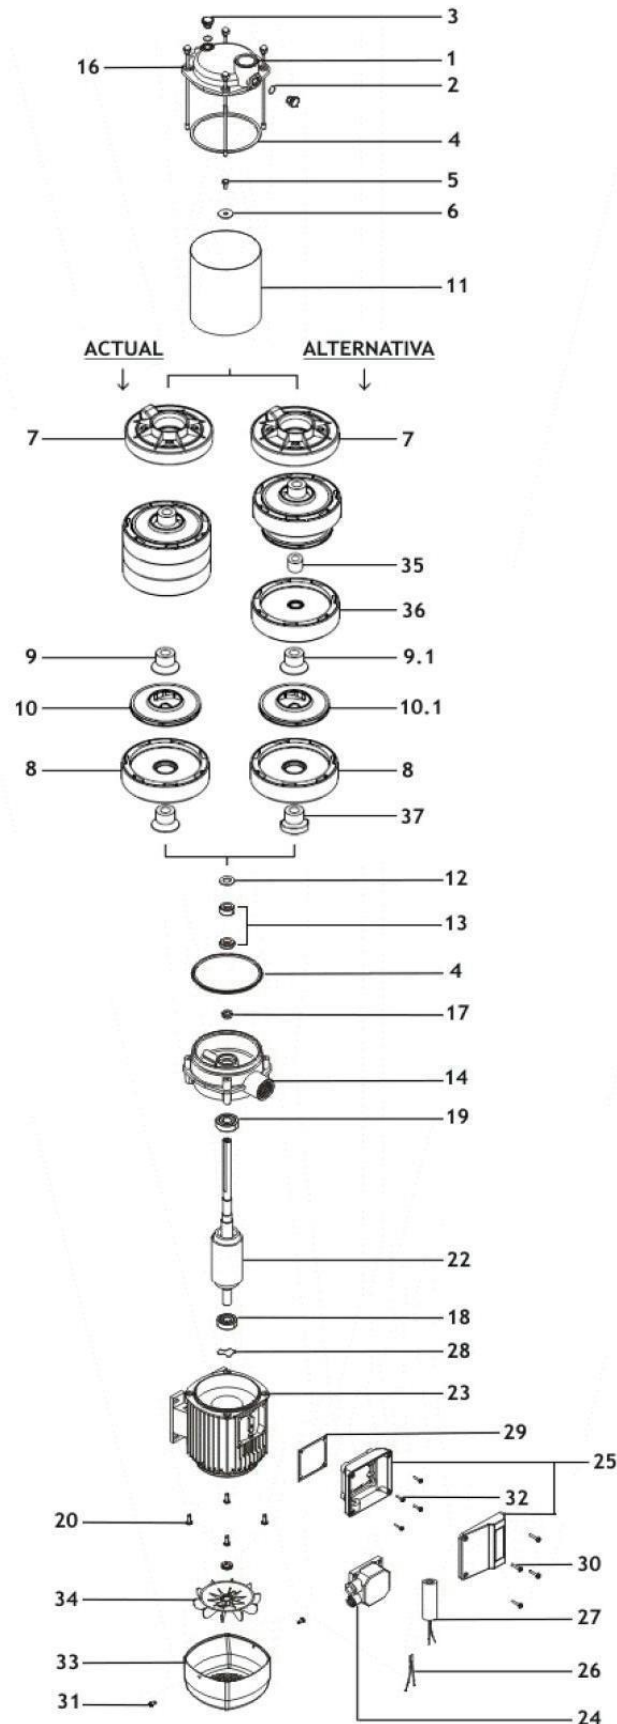

Ersatzteile-Liste für Hauswasserwerk Aspri 25 von Espa, GEP, Dehoust, Wisy u.v.a.m.

Ersatzteile-Liste für Hauswasserwerk Aspri 25 von Espa, GEP, Dehoust, Wisy u.v.a.m.

Bezeichnung	Nr.	Best.-Nr.	Menge	Bezeichnung	Nr.	Best.-Nr.	Menge
Sauggehäuse	1	89200007		Stator Aspri 25-4 Mb 60Hz.	23	845000047	
O-Ring 13,1 x 1,6	2	80345		Stator Aspri 25-5 BT 50Hz. D.110	23	844000102	
Einfüllstopfen Aspri 15B	3	80888		Stator Aspri 25-6 BT 50Hz.	23	845000019	
Dichtung Mantel	4	84100017		Stator Aspri 25-4 BT 60Hz.	23	845000019	
Laufradschraube	5	80014		Stator Aspri 25-5 BT 50Hz. D.125	23	845000018	
Unterlegscheibe	6	818000044		Stator Aspri 25-3 BT 60Hz.	23	845000018	
Luftabscheider	7	811100760		Stator Aspri 25-6 MB 50Hz.	23	845000017	
Leitrad mit Deckel	8	811000112		Stator Aspri 25-5 MB 50Hz. D.125	23	845000016	
Laufradkern	9	8129638		Stator Aspri 25-3 MB 60Hz.	23	845000046	
Laufradkern (vorne) nur mit Pos. 35	9.1	811000110		Stator Aspri 25-3 MB 50Hz.	23	844000031	
Laufrad zusammen mit Kern Nr. 8129638	10 10.1	8129471		Stator Aspri 25-4 MB 50Hz.	23	844000032	
Pumpenmantel Aspri 25-6 B	11	8144852		Stator Aspri 25-3 BT 50Hz.	23	844000033	
Pumpenmantel Aspri 25-5 B	11	818100027		Stator Aspri 25-2 BT 60Hz.	23	844000034	
Pumpenmantel Aspri 25-3 B	11	818100025		Stator Aspri 25-4 BT 50Hz.	23	844000034	
Pumpenmantel Aspri 25-4 B	11	818100026		Stator Aspri 25-2 MB 50Hz.	23	844000050	
Unterlegscheibe	12	818000020		Klemmkasten CB2 Aspri 25-5/6 BT	24	89631	
Gleitringdichtung komplett (402+502)	13	80502		Klemmkasten kpl. mit Deckel	25	82800128138	
Druckgehäuse	14	89200006		Klemmkasten CB8	25	82811100033	
Zuganker Aspri 25-4 B	15	829000002		Klixon	26	810000153	
Zuganker Aspri 25-2 B	15	829000017		Kondensator Aspri 25-5 MB	27	82037	
Zuganker Aspri 25-6 B	15	829000004		Kondensator Aspri 25-2/3/4/	27	82049	
Zuganker Aspri 25-3 B	15	829000001		Unterlegscheibe	28	8142381	
Zuganker Aspri 25-5 B	15	829000003		Dichtung	29	806042	
Unterlegscheibe	16	81000000241		Dichtung Klemmkasten	29	8122968	
Dichtring , Lippendichtung 25-5	17	80342		Schraube für Klemmkasten	30	8093	
Lippendichtung Aspri 25-2/3/4	17	80349		Schraube für Lüfterdeckel	31	8070	
Lager Aspri 25 2/3/4/5 50/60Hz	18	81959		Schraube	32	8071	
Lager Aspri 25 2/3/4/5 50Hz	19	81951		Lüfterdeckel Aspri 25-2/3/4	33	810433	
Lager 25 6 50Hz ,3/4 60Hz	19	81902		Lüfterdeckel Aspri 25-5/6 B	33	80528	
Schraube	20	897		Lüfterrad Aspri 25-2/3/4 B	34	81040	
Welle Aspri 25-4 MB/T (modif. 2007)	22	841200010		Lüfterrad Aspri 25-5/6 B	34	81041	
Welle Aspri 25-3 BT 60Hz. (modif. 2007)	22	8134988		Buchse aus Edelstahl	35	8192203	
Welle Aspri 25-2 MB/T 50Hz.	22	841200027		Leitrad	35	8192203	
Welle Aspri 25-3 BT 60Hz.	22	841200036		Leitrad (vorne)	36	811000453	
Welle Aspri 25-5 MB 50Hz.D.125	22	842200008		Laufradkern (hinten)	37	8192166	
Welle Aspri 25-5 BT 50Hz. D.125	22	842200032					