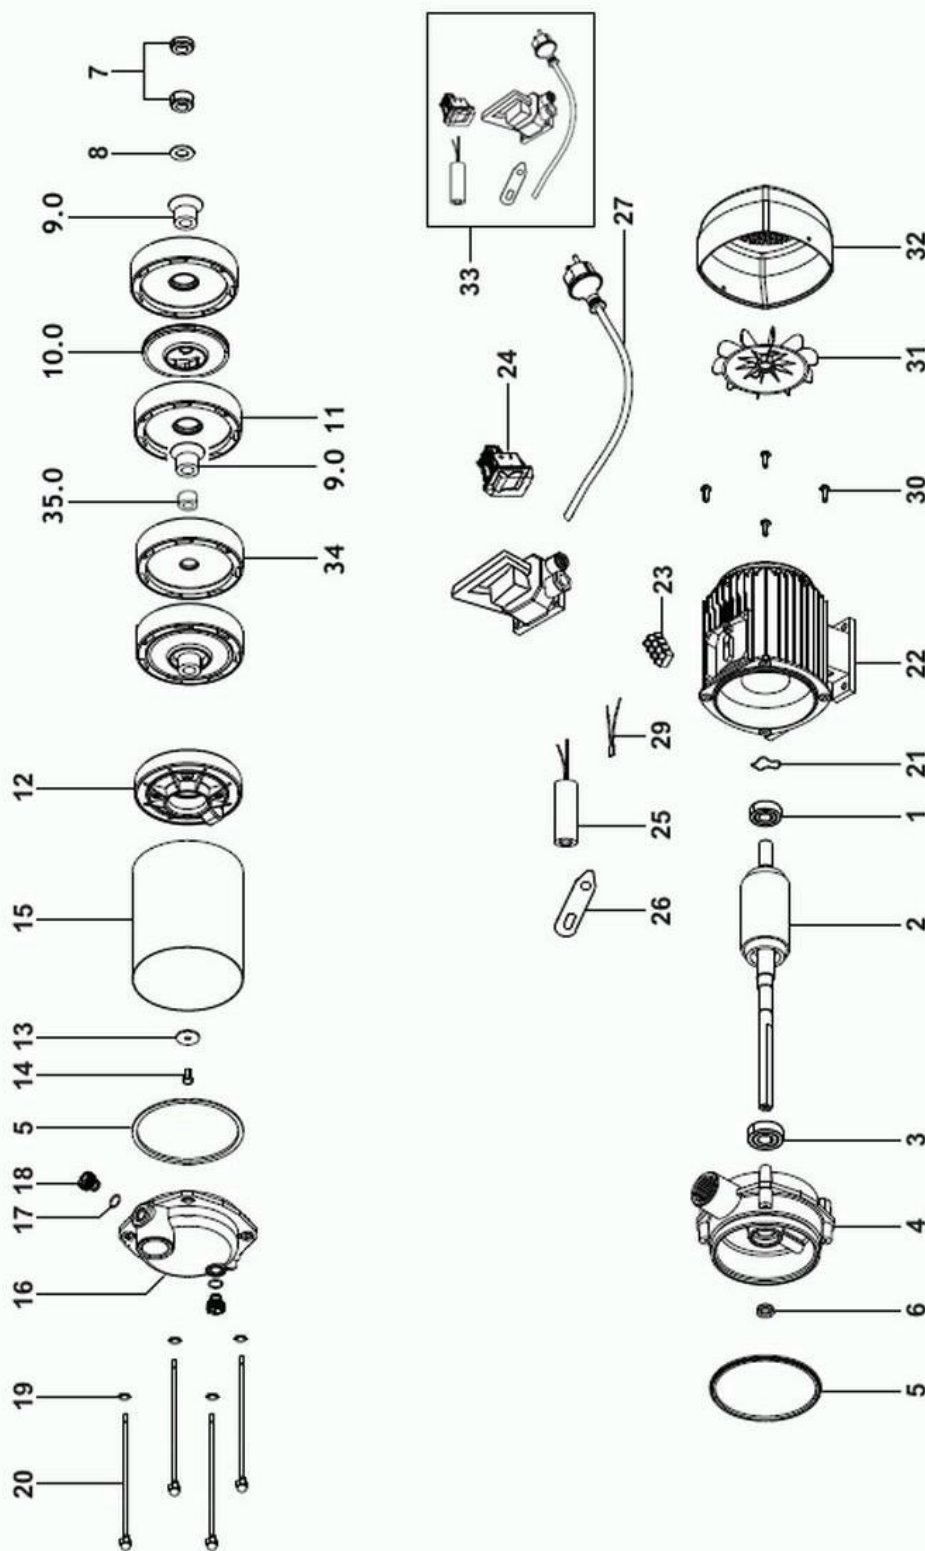

Ersatzteile-Liste für Hauswasserwerk Aspri 20 5M SM von Espa, GEP, Dehoust, Wisy u.v.a.m.

98378 - (230 50 010627/ESP)

ASPRI 20 5M SM

Ersatzteile-Liste für Hauswasserwerk Aspri 20 5M SM von Espa, GEP, Dehoust, Wisy u.v.a.m.

Ersatzteilliste Aspri 20-5M SM

(05/2022)

Bezeichnung	Nr.	Best.-Nr.	Bestell - Menge	Bezeichnung	Nr.	Best.-Nr.	Bestell- Menge
Lager	1	81959		Stopfen	18	810150	
Welle	2	87018		Unterlagscheibe	19		
Lager	3	81951		Zuganker	20	8208868	
Druckgehäuse Aspri 20-4/5	4	8150980		Federscheibe	21	8142381	
Manteldichtung	5	84100017		Stator Aspri 20	22	844000435	
Streuung	6	80342		Klemmstein	23	8195131	
Gleitringdichtung	7	8000074573		Ein.- Aus Schalter	24	83552	
Distanzscheibe	8	818000080		Kondensator	25	872574	
Buchse, Laufradkern	9	8134917		Druckteller	26	818000238	
Laufrad	10	8130923		Kabel	27	89878	
Leitrad	11	811000080		Schraube	28	8055	
Luftabscheider	12	811100777		Klixon	29	814119	
Unterlegscheibe	13	8282		Schraube	30	8097	
Schraube	14	8045		Lüfterrad	31	81040	
Pumpenmantel Aspri 20	15	8144885		Lüfterdeckel	32	810433	
Sauggehäuse	16	813300215		Klemmkasten-KIT	33	811100754	
Dichtung	17	80345		Laufrad für Buchse	34	8138297	
				Buchse für Pos. 34	35	8142739	

M=220/240V

Ersatzteile-Liste für Hauswasserwerk Aspri 20 5M SM von Espa, GEP, Dehoust, Wisy u.v.a.m.

Ersatzteile mit Preisen finden Sie direkt unter <https://regenwasser24.de/>
Hier die Kategorie [Ersatzteile](#) wählen und das gesuchte Produkt auswählen.