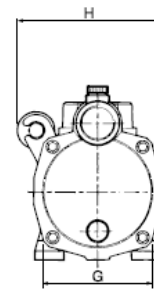

Ersatzteilliste für Hauswasserwerk Aspri 10-3, Aspri 10-4 von Espa, GEP, Dehoust, Wisy u.v.a.m.

	A	B	C	D	E	F	G	H	kg
ASPRI 10/3 B	403	200	247	74	165	128	102	135	10,0
ASPRI 10/4 B	420	217	264	74	165	128	102	135	11,0

Ersatzteilliste für Hauswasserwerk Aspri 10-3, Aspri 10-4 von Espa, GEP, Dehoust, Wisy u.v.a.m.

Ersatzteilliste

(Stand 2019)

Pos	Artikel-Nr.	Bezeichnung	Pos	Artikel-Nr.	Bezeichnung
1	7427	Sauggehäuse Aspri 10-B (Messing)	20	80615	Streuscheibe
1	-	Sauggehäuse Aspri 10-GG	21	81901	Lager 6202 ZZ
2	80345	O-Ring 13,1 x 1,6	21	81949	Lager 6202 ZZ SKF
3	80888	Einfüllstopfen Messing (B)	22	7045	Rotor Aspri 10-B.3
4	80688	Dichtung Mantel	22	9983	Rotor Aspri 10-B.4
5	7046	Pumpenmantel Aspri 10-B.3	23	89401	Stator 10-B.3 220/380 V
5	9978	Pumpenmantel Aspri 10-B.4	23	87084	Stator 10-B.3 M 230v CB1
6	87410	Luftabscheider (PPE-30GF)	23	87308	Stator 10-B.3 M 230v CB3
7	80039	Schraube M 5 x 10	23	9402	Stator 10-B.4 220/380 V
8	246	Unterlegscheibe	23	87052	Stator 10-B.4 M 230 V CB1
9	80254	Laufradkern	23	87316	Stator 10-B.4 M 230 V CB3
10	80075	Leitrad	24	81936	Lager 6201 ZZ
11	89995	Laufrad	25	80748	Federscheibe M 32 x 0,4
12	80073	Leitrad ohne Deckel für Zwischenring	26	118	Mutter M5 DIN 6923
13	810446	Zwischenring mit Leitrad (ohne Deckel)	27	80076	Lüfterdeckel
13	810446	Zwischenring nicht einzeln lieferbar	28	89505	Lagerdeckel
14	87243	Distanzscheibe für Laufrad	29	81098	Lüfterrad
15	80290	Distanzhülse	30	52	Schraube M4 x 10
16	80500	Gleitringdichtung drehend Gleitringdichtung fix (nur mit Teil 80500)	31	82012	Kondensator für CB1, außenliegend mit Anschlussleitung und Gewindebolzen zur Befestigung
17	9947	Druckgehäuse	31	82051	Kondensator für
18	88103	Gewindestange Aspri 10-3 M5 x 320	32	89331	Klemmkasten CB1
19	88093	Gewindestange Aspri 10-4 M5 x 337	32	857006	Klemmkasten CB3 komplett