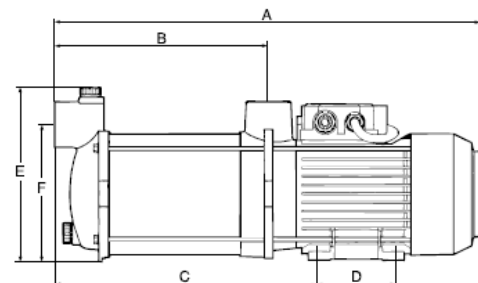

Ersatzteilliste für Hauswasserwerk Aspri 10-3, Aspri 10-4 von Espa, GEP, Dehoust, Wisy u.v.a.m.

	A	B	C	D	E	F	G	H	kg
ASPRI 10/3 B	403	200	247	74	165	128	102	135	10,0
ASPRI 10/4 B	420	217	264	74	165	128	102	135	11,0

Ersatzteilliste für Hauswasserwerk Aspri 10-3, Aspri 10-4 von Espa, GEP, Dehoust, Wisy u.v.a.m.

Ersatzteilliste

(Stand 2019)

Pos	Artikel-Nr.	Bezeichnung	Pos	Artikel-Nr.	Bezeichnung
1	7427	Sauggehäuse Aspri 10-B (Messing)	20	80615	Streuscheibe
1	-	Sauggehäuse Aspri 10-GG	21	81901	Lager 6202 ZZ
2	80345	O-Ring 13,1 x 1,6	21	81949	Lager 6202 ZZ SKF
3	80888	Einfüllstopfen Messing (B)	22	7045	Rotor Aspri 10-B.3
4	80688	Dichtung Mantel	22	9983	Rotor Aspri 10-B.4
5	7046	Pumpenmantel Aspri 10-B.3	23	89401	Stator 10-B.3 220/380 V
5	9978	Pumpenmantel Aspri 10-B.4	23	87084	Stator 10-B.3 M 230v CB1
6	87410	Luftabscheider (PPE-30GF)	23	87308	Stator 10-B.3 M 230v CB3
7	80039	Schraube M 5 x 10	23	9402	Stator 10-B.4 220/380 V
8	246	Unterlegscheibe	23	87052	Stator 10-B.4 M 230 V CB1
9	80254	Laufradkern	23	87316	Stator 10-B.4 M 230 V CB3
10	80075	Leitrad	24	81936	Lager 6201 ZZ
11	89995	Laufrad	25	80748	Federscheibe M 32 x 0,4
12	80073	Leitrad ohne Deckel für Zwischenring	26	118	Mutter M5 DIN 6923
13	810446	Zwischenring mit Leitrad (ohne Deckel)	27	80076	Lüfterdeckel
13	810446	Zwischenring nicht einzeln lieferbar	28	89505	Lagerdeckel
14	87243	Distanzscheibe für Laufrad	29	81098	Lüfterrad
15	80290	Distanzhülse	30	52	Schraube M4 x 10
16	80500	Gleitringdichtung drehend Gleitringdichtung fix (nur mit Teil 80500)	31	82012	Kondensator für CB1, außenliegend mit Anschlussleitung und Gewindebolzen zur Befestigung
17	9947	Druckgehäuse	31	82051	Kondensator für
18	88103	Gewindestange Aspri 10-3 M5 x 320	32	89331	Klemmkasten CB1
19	88093	Gewindestange Aspri 10-4 M5 x 337	32	857006	Klemmkasten CB3 komplett