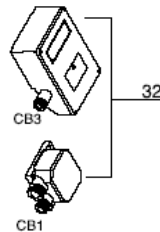

Ersatzteilliste für Hauswasserwerk Aspri 10-3, Aspri 10-4 von Espa, GEP, Dehoust, Wisy u.v.a.m.

	A	B	C	D	E	F	G	H	kg
ASPRI 10/3 B	403	200	247	74	165	128	102	135	10,0
ASPRI 10/4 B	420	217	264	74	165	128	102	135	11,0

Ersatzteilliste für Hauswasserwerk Aspri 10-3, Aspri 10-4 von Espa, GEP, Dehoust, Wisy u.v.a.m.

Ersatzteilliste

(Stand 2019)

Pos	Artikel-Nr.	Bezeichnung	Pos	Artikel-Nr.	Bezeichnung
1	7427	Sauggehäuse Aspri 10-B (Messing)	20	80615	Streuscheibe
1	-	Sauggehäuse Aspri 10-GG	21	81901	Lager 6202 ZZ
2	80345	O-Ring 13,1 x 1,6	21	81949	Lager 6202 ZZ SKF
3	80888	Einfüllstopfen Messing (B)	22	7045	Rotor Aspri 10-B.3
4	80688	Dichtung Mantel	22	9983	Rotor Aspri 10-B.4
5	7046	Pumpenmantel Aspri 10-B.3	23	89401	Stator 10-B.3 220/380 V
5	9978	Pumpenmantel Aspri 10-B.4	23	87084	Stator 10-B.3 M 230v CB1
6	87410	Luftabscheider (PPE-30GF)	23	87308	Stator 10-B.3 M 230v CB3
7	80039	Schraube M 5 x 10	23	9402	Stator 10-B.4 220/380 V
8	246	Unterlegscheibe	23	87052	Stator 10-B.4 M 230 V CB1
9	80254	Laufradkern	23	87316	Stator 10-B.4 M 230 V CB3
10	80075	Leitrad	24	81936	Lager 6201 ZZ
11	89995	Laufrad	25	80748	Federscheibe M 32 x 0,4
12	80073	Leitrad ohne Deckel für Zwischenring	26	118	Mutter M5 DIN 6923
13	810446	Zwischenring mit Leitrad (ohne Deckel)	27	80076	Lüfterdeckel
13	810446	Zwischenring nicht einzeln lieferbar	28	89505	Lagerdeckel
14	87243	Distanzscheibe für Laufrad	29	81098	Lüfterrad
15	80290	Distanzhülse	30	52	Schraube M4 x 10
16	80500	Gleitringdichtung drehend Gleitringdichtung fix (nur mit Teil 80500)	31	82012	Kondensator für CB1, außenliegend mit Anschlussleitung und Gewindebolzen zur Befestigung
17	9947	Druckgehäuse	31	82051	Kondensator für
18	88103	Gewindestange Aspri 10-3 M5 x 320	32	89331	Klemmkasten CB1
19	88093	Gewindestange Aspri 10-4 M5 x 337	32	857006	Klemmkasten CB3 komplett