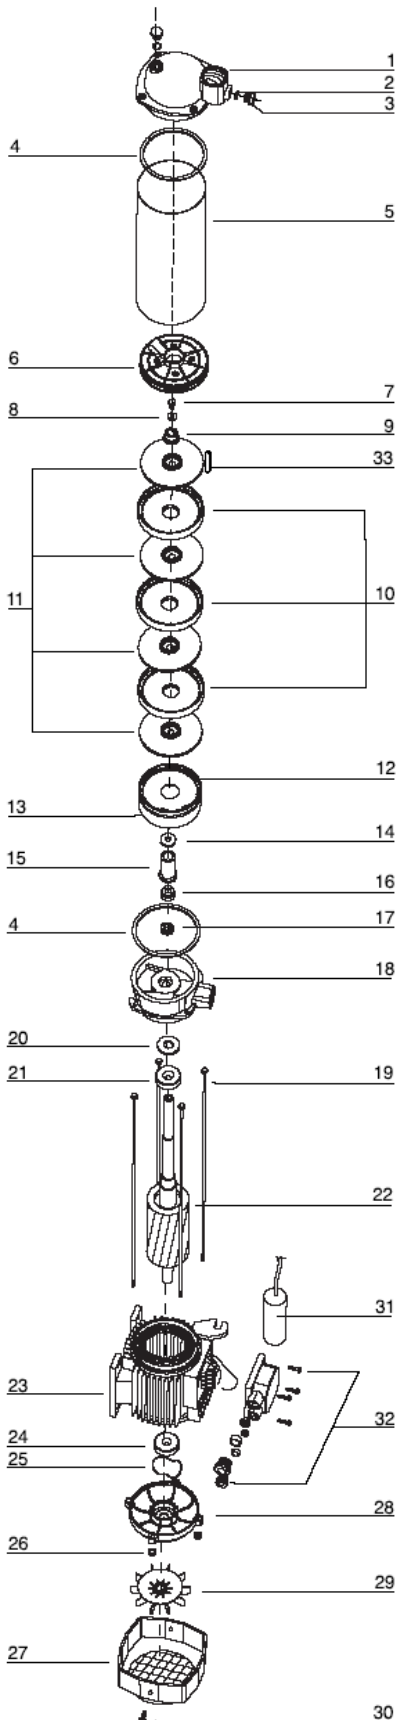

Ersatzteilliste für Hauswasserwerk Aspri 10-3, Aspri 10-4 von Espa, GEP, Dehoust, Wisy u.v.a.m.

	A	B	C	D	E	F	G	H	kg
ASPRI 10/3 B	403	200	247	74	165	128	102	135	10,0
ASPRI 10/4 B	420	217	264	74	165	128	102	135	11,0

Ersatzteilliste für Hauswasserwerk Aspri 10-3, Aspri 10-4 von Espa, GEP, Dehoust, Wisy u.v.a.m.

Ersatzteilliste

(Stand 2019)

Pos	Artikel-Nr.	Bezeichnung	Pos	Artikel-Nr.	Bezeichnung
1	7427	Sauggehäuse Aspri 10-B (Messing)	20	80615	Streuscheibe
1	-	Sauggehäuse Aspri 10-GG	21	81901	Lager 6202 ZZ
2	80345	O-Ring 13,1 x 1,6	21	81949	Lager 6202 ZZ SKF
3	80888	Einfüllstopfen Messing (B)	22	7045	Rotor Aspri 10-B.3
4	80688	Dichtung Mantel	22	9983	Rotor Aspri 10-B.4
5	7046	Pumpenmantel Aspri 10-B.3	23	89401	Stator 10-B.3 220/380 V
5	9978	Pumpenmantel Aspri 10-B.4	23	87084	Stator 10-B.3 M 230v CB1
6	87410	Luftabscheider (PPE-30GF)	23	87308	Stator 10-B.3 M 230v CB3
7	80039	Schraube M 5 x 10	23	9402	Stator 10-B.4 220/380 V
8	246	Unterlegscheibe	23	87052	Stator 10-B.4 M 230 V CB1
9	80254	Laufradkern	23	87316	Stator 10-B.4 M 230 V CB3
10	80075	Leitrad	24	81936	Lager 6201 ZZ
11	89995	Laufrad	25	80748	Federscheibe M 32 x 0,4
12	80073	Leitrad ohne Deckel für Zwischenring	26	118	Mutter M5 DIN 6923
13	810446	Zwischenring mit Leitrad (ohne Deckel)	27	80076	Lüfterdeckel
13	810446	Zwischenring nicht einzeln lieferbar	28	89505	Lagerdeckel
14	87243	Distanzscheibe für Laufrad	29	81098	Lüfterrad
15	80290	Distanzhülse	30	52	Schraube M4 x 10
16	80500	Gleitringdichtung drehend Gleitringdichtung fix (nur mit Teil 80500)	31	82012	Kondensator für CB1, außenliegend mit Anschlussleitung und Gewindebolzen zur Befestigung
17	9947	Druckgehäuse	31	82051	Kondensator für
18	88103	Gewindestange Aspri 10-3 M5 x 320	32	89331	Klemmkasten CB1
19	88093	Gewindestange Aspri 10-4 M5 x 337	32	857006	Klemmkasten CB3 komplett