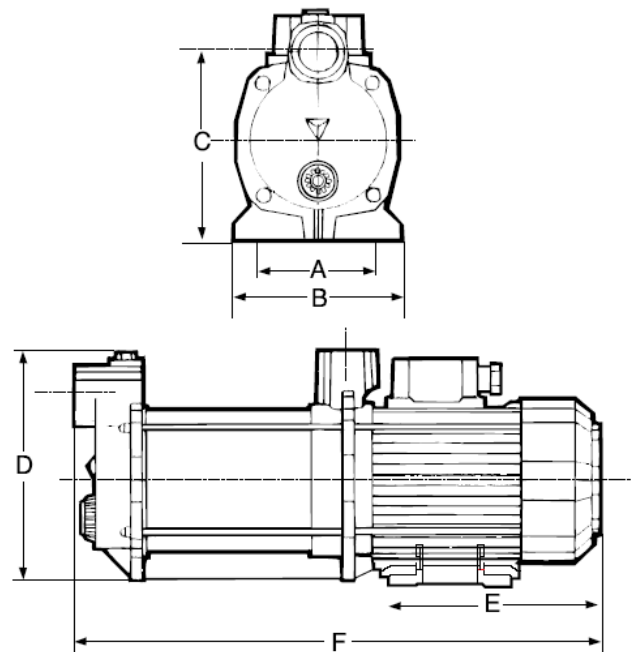

Ersatzteilliste für Hauswasserwerk Aspira 20-3, Aspira 20-4, Aspira 20-5 von ESPA, GEP, Dehoust, Wisy u.v.a.m.

	A	B	C	D	E	F	kg
ASPIRA 20.3	120	148	142	176	245	435	13,5
ASPIRA 20.4	120	148	142	176	245	446	14,5
ASPIRA 20.5	120	148	142	176	245	466	15,8