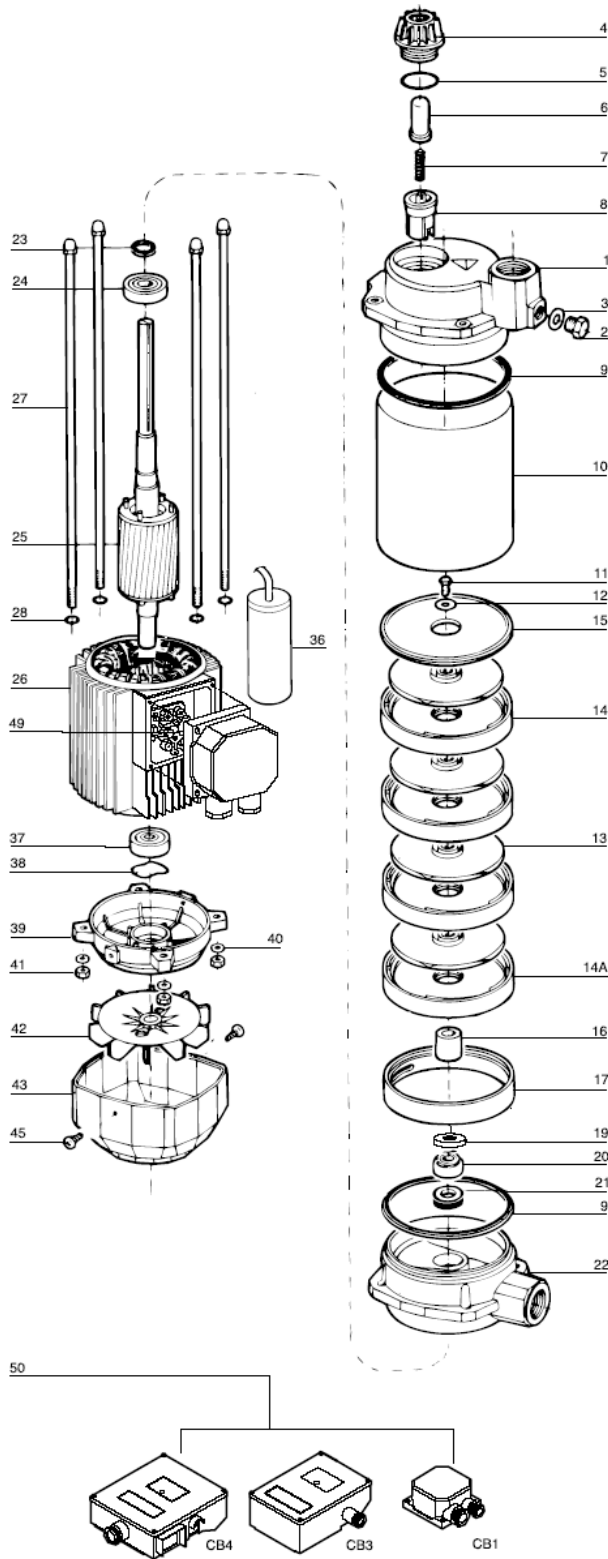

# Ersatzteilliste für Hauswasserwerk Aspira 20-3, Aspira 20-4, Aspira 20-5 von ESPA, GEP, Dehoust, Wisy u.v.a.m.

	A	B	C	D	E	F	kg
ASPIRA 20.3	120	148	142	176	245	435	13,5
ASPIRA 20.4	120	148	142	176	245	446	14,5
ASPIRA 20.5	120	148	142	176	245	466	15,8