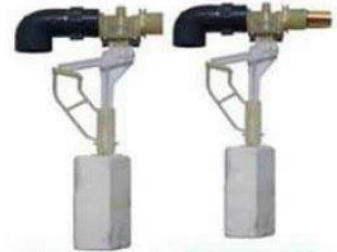

Ersatzteilliste für Regent F, Rainman F, Konsole 2 von GEP, Dehoust , Juncus u.v.a.m.

811664

811617

811904

811808

811667
oder
812193

811671

811654

811655

811623
oder
812181

811688

811717
ab Sep. 2003

Ersatzteilliste für RegenT F, Rainman F, Konsole 2 von GEP, Dehoust , Juncus u.v.a.m.

Ersatzteilliste

(Stand 2019)

Best.-Nr.	Bezeichnung	Bestell-Menge	Anm.
810530	Schlauchselle Edelstahl 1", A4		
811209	Regen T F Haube lichtgrau		
811283	Klettverschluss Fb0002 B:25mm, Kunstst.Öse, Fla. 57cm		
811717	Midas Drucksensor 1-3m mit Druckausgleichselement		
811615	Regen T Konsole (Gehäuse) - 2. Generation - tiefgezogen, für alle Typen	nicht mehr lieferbar	
811617	Deckel für Konsolentrinkwassertank	nicht mehr lieferbar	
811650	Klettband Pressogrip selbstklebend, schwarz, 20mm		
811654	Vorg. Zonenventil für Konsole - 2. Generation		
811655	Vorg. KIT-Brio für Konsole - 2. Generation		
811664	Vorg. Reedschalter Einheit für Konsole "2. Generation"		
811671	Panzerschlauch 1" m. 90° Bogen 1" IG, 1" AG, 700 mm		
811688	Vorgefertigte Leader Pumpe		
811808	Schwimmerventil Paket 1/2"		
811904	Schwimmerventil Paket 3/4"		
811667	Steuerungsplatine F "kapazitiv" für Konsole - 2. Generation		
811623	Steuerungsplatine F "kapazitiv" für Konsole - 2. Generation		
812193	Steuerungsplatine F "analog" für Konsole - 2. Generation		
812181	Steuerungsplatine F "analog" für Konsole - 2. Generation	nicht mehr lieferbar	