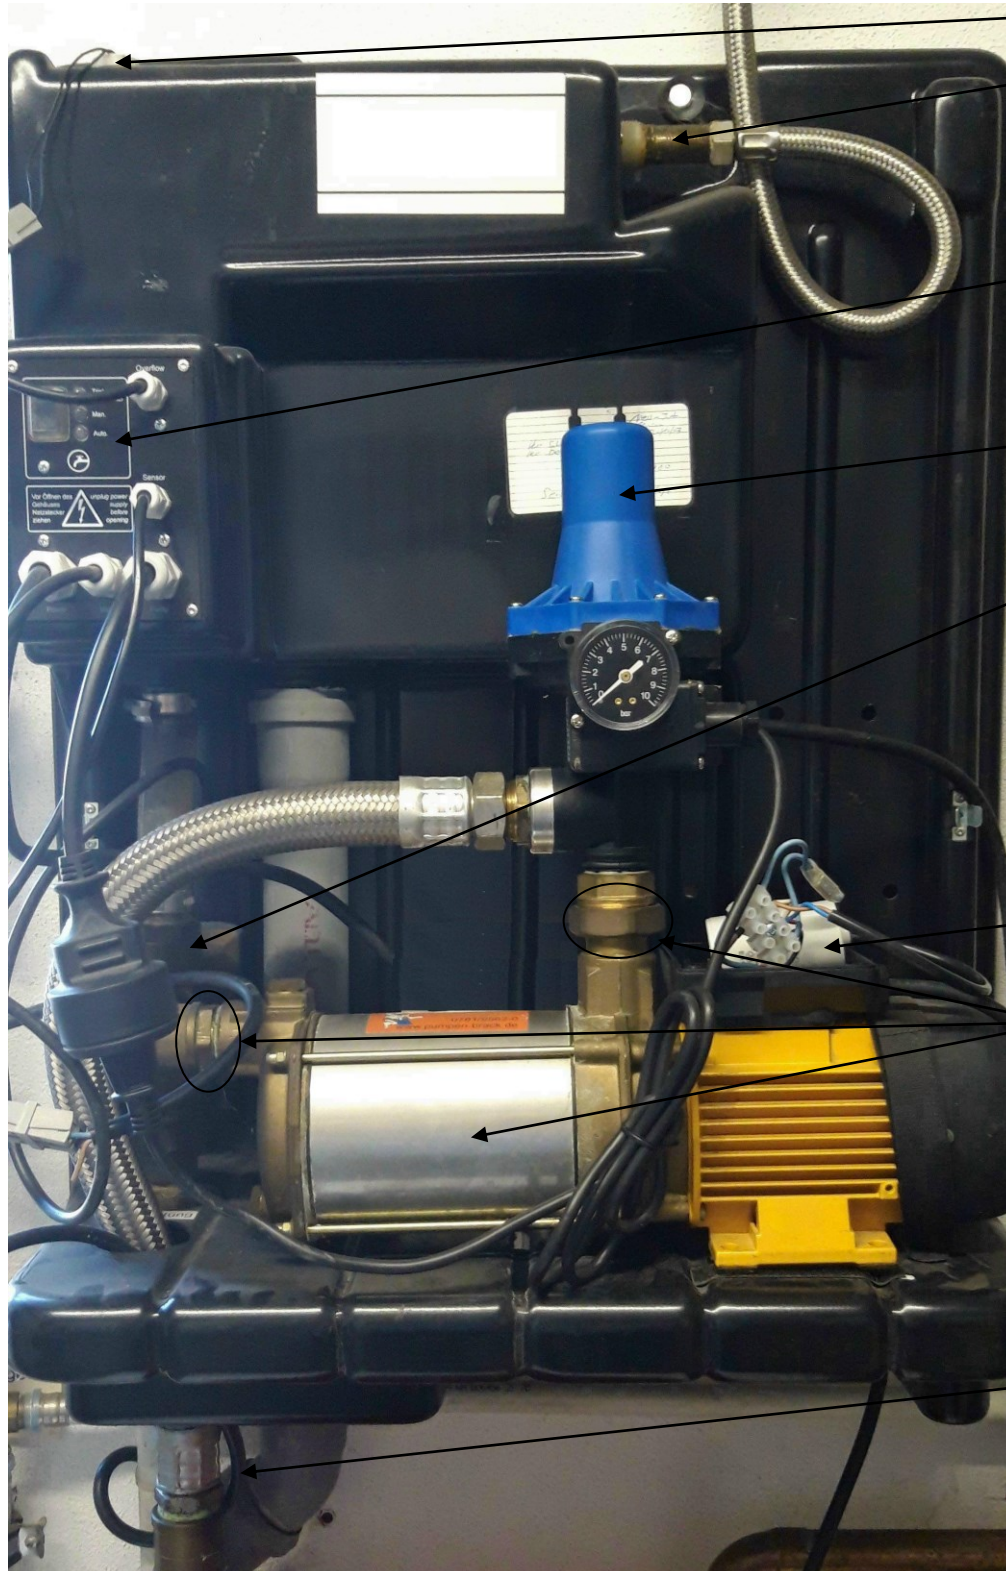

Ersatzteilliste für Monsun 1.te Generation (Blatt 1-3) und 2.te Generation (Blatt 4) von Mall-Umweltechnik, Spinflow und iWater Wassertechnik

Monsun 1.te Generation

Pegelschalter für Monsun
Artikel Nr. 811664

Nachspeiseventil $\frac{3}{4}$ " für Monsun
Artikel Nr. 811904
oder
Nachspeiseventil $\frac{1}{2}$ " für Monsun
Artikel Nr. 811808

Steuerung für Monsun
Artikel Nr. 40003

Druckregler mit Messingfitting und
Manometer
Artikel Nr. 810315

Zonenventil komplett mit
Messingfittings und Motor
Artikel Nr. 40007

Motor für Zonenventil
Artikel Nr. 40006

Ventil für Zonenventil
Artikel Nr. 40014

Kondensator für Espa Pumpe Aspri
Artikel Nr. 82051

Espe Pumpe Aspri 15-4 mit
zweiteiliger Messingverschraubung
auf Druckseite und dreiteiliger
Messingverschraubung auf
Saugseite.
Artikel Nr. Aspri15-4-MONSUN-S
(siehe Foto)

Zisternengeber für Monsun
Artikel Nr. 40009